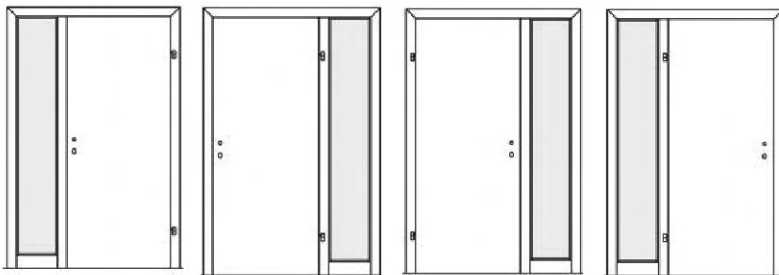

BITTE UNBEDINGT MIT IHRER BESTELLUNG AN DANA SENDEN!

Kunde: Objekt:

WF1S / mit Zarge F97

- Gehtüre rechts angeschlagen
- Gehtüre links angeschlagen

- auf Zarge angeschlagen
- auf Setzholz angeschlagen
- auf Zarge angeschlagen
- auf Setzholz angeschlagen

Modellauswahl:

- WF1S-L
- WFO1S-L
- WFG1S-L
- WFOG1S-L
- WF1S-R
- WFO1S-R
- WFG1S-R
- WFOG1S-R

Modellauswahl:

- WF1S-R
- WFO1S-R
- WFG1S-R
- WFOG1S-R
- WF1S-L
- WFO1S-L
- WFG1S-L
- WFOG1S-L

WF2S / mit Zarge F97

- Gehtüre rechts angeschlagen
- Gehtüre links angeschlagen

Modellauswahl:

- WF2S
- WFO2S
- WFG2S
- WFOG2S

Modell WF1S

Zarge mit 1 Seitenteil

Modell WF1S, WF2S

Zarge normalhoch

Modell WF2S