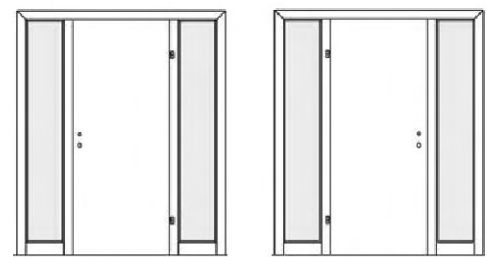

BITTE UNBEDINGT MIT IHRER BESTELLUNG AN DANA SENDEN!

Kunde: Objekt:

WF1S / mit Zarge F97

- Gehtüre rechts angeschlagen
- Gehtüre links angeschlagen

- auf Zarge angeschlagen
- auf Setzholz angeschlagen
- auf Zarge angeschlagen
- auf Setzholz angeschlagen

Modellauswahl:

- WF1S-L
- WFO1S-L
- WFG1S-L
- WFOG1S-L
- WF1S-R
- WFO1S-R
- WFG1S-R
- WFOG1S-R

Modellauswahl:

- WF1S-R
- WFO1S-R
- WFG1S-R
- WFOG1S-R
- WF1S-L
- WFO1S-L
- WFG1S-L
- WFOG1S-L

WF2S / mit Zarge F97

- Gehtüre rechts angeschlagen
- Gehtüre links angeschlagen

Modellauswahl:

- WF2S
- WFO2S
- WFG2S
- WFOG2S

Modell WF1S

Zarge mit 1 Seitenteil

Modell WF1S, WF2S

Zarge normalhoch

Modell WF2S