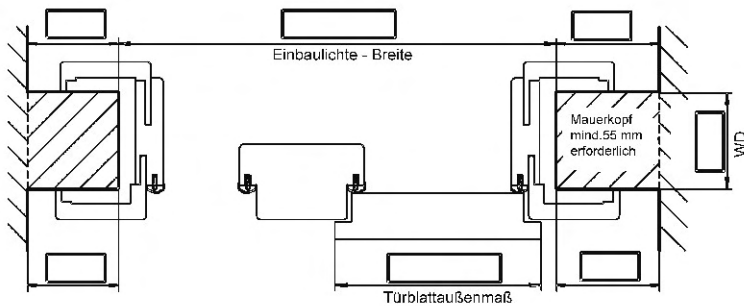

BITTE UNBEDINGT MIT IHRER BESTELLUNG AN DANA SENDEN!

Kunde: Objekt:

WF1S / mit Zarge F97

- Gehtüre rechts angeschlagen
- Gehtüre links angeschlagen

- auf Zarge angeschlagen
- auf Setzholz angeschlagen
- auf Zarge angeschlagen
- auf Setzholz angeschlagen

- Gehtüre rechts angeschlagen
- Gehtüre links angeschlagen

Modellauswahl:

- WF2S
- WFO2S
- WFG2S
- WFOG2S

Modell WF1S

Zarge mit 1 Seitenteil

Modell WF1S, WF2S

Zarge normalhoch

Modell WF2S