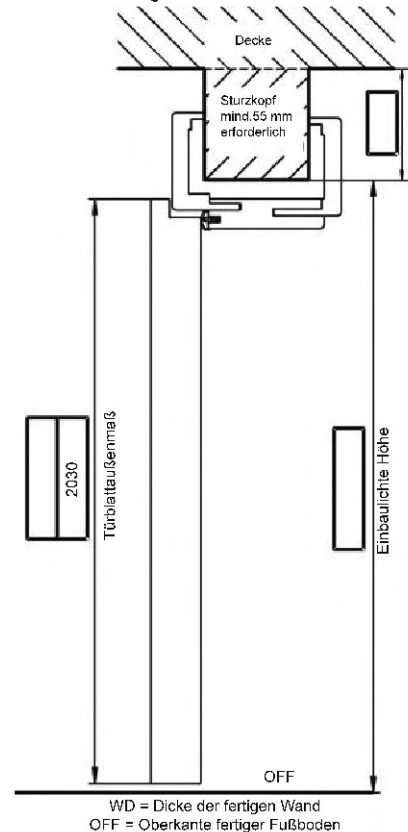

BITTE UNBEDINGT MIT IHRER BESTELLUNG AN DANA SENDEN!

Kunde: Objekt:

WF1S / mit Zarge F97

- Gehtüre rechts angeschlagen
- Gehtüre links angeschlagen

- auf Zarge angeschlagen
- auf Setzholz angeschlagen
- auf Zarge angeschlagen
- auf Setzholz angeschlagen

- Gehtüre rechts angeschlagen
- Gehtüre links angeschlagen

Modellauswahl:

- WF2S
- WFO2S
- WFG2S
- WFOG2S

Modell WF1S

Zarge mit 1 Seitenteil

Modell WF1S, WF2S

Zarge normalhoch

Modell WF2S

Zarge mit 2 Seitenteilen

Bitte geben Sie bei Ihrer Bestellung die erforderlichen Masse in die dafür vorgesehenen Kästchen ein.