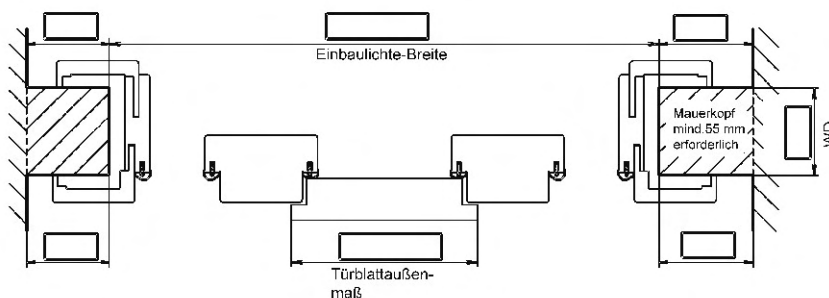

BITTE UNBEDINGT MIT IHRER BESTELLUNG AN DANA SENDEN!

Kunde: Objekt:

WF1S / mit Zarge F97

- Gehtüre rechts angeschlagen
- Gehtüre links angeschlagen

- auf Zarge angeschlagen
- auf Setzholz angeschlagen
- auf Zarge angeschlagen
- auf Setzholz angeschlagen

- Gehtüre rechts angeschlagen
- Gehtüre links angeschlagen

Modellauswahl:

- WF2S
- WFO2S
- WFG2S
- WFOG2S

Modell WF1S

Zarge mit 1 Seitenteil

Modell WF1S, WF2S

Zarge normalhoch

Modell WF2S

Zarge mit 2 Seitenteilen

Bitte geben Sie bei Ihrer Bestellung die erforderlichen Masse in die dafür vorgesehenen Kästchen ein.