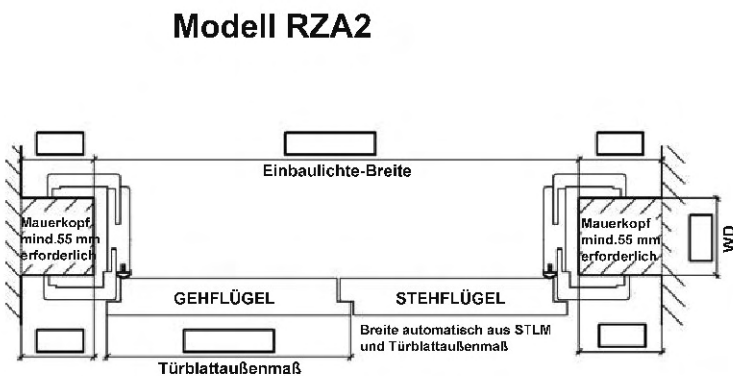

BITTE UNBEDINGT MIT IHRER BESTELLUNG AN DANA SENDEN!

Kunde: Objekt:

RZA / mit Zarge F97

- Gehtüre rechts angeschlagen
- Gehtüre links angeschlagen

RZA2 / mit Zarge F97

Modell RZA, RZA2
Zarge überhoch

Bitte geben Sie bei Ihrer Bestellung die erforderlichen Masse in die dafür vorgesehenen Kästchen ein.