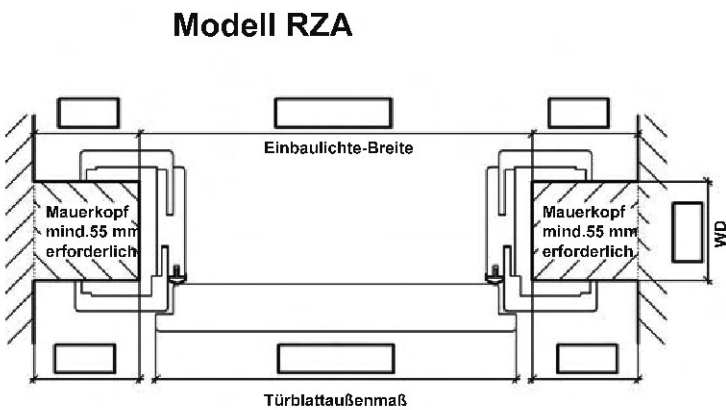

BITTE UNBEDINGT MIT IHRER BESTELLUNG AN DANA SENDEN!

Kunde: Objekt:

RZA / mit Zarge F97

- Gehtüre rechts angeschlagen
- Gehtüre links angeschlagen

RZA2 / mit Zarge F97

Modell RZA, RZA2
Zarge überhoch

Bitte geben Sie bei Ihrer Bestellung die erforderlichen Masse in die dafür vorgesehenen Kästchen ein.