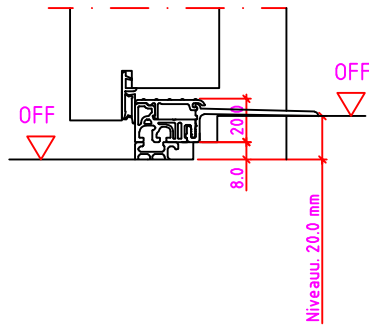

LG 2S Anschlag links

Maßangaben in mm

	Datum	Name	Objekt:	Maßstab:	 <p>Jeld-Wen Türen GmbH A-4582 Spital am Pyhrn</p>
Gez.:	30.10.14	agro	Kunde/Lieferant:		
Gepr.:	18.09.17	alk	AB-Nr.:		
Benennung:			Zeichnungs-Nr.		
Nutzbare DGL LG-Stock Doppelfalz (EI30) ohne Blindstock 18er Band und 0/12/32mm Niveauunterschied			00690674 / B		
Bemerkungen:			Ersatz für:		Alle Rechte vorbehalten

LG-K Anschlag links

Maßangaben in mm

	Datum	Name	Objekt:	Maßstab:
Gez.:	30.10.14	agro	Kunde/Lieferant:	
Gepr.:	18.09.17	alk	AB-Nr.:	
Benennung:	Nutzbare DGL LG-Stock Doppelfalz (EI30) ohne Blindstock 18er Band und 0/12/32mm Niveauunterschied			Zeichnungs-Nr. 00690674 / B
Bemerkungen:				Ersatz für: