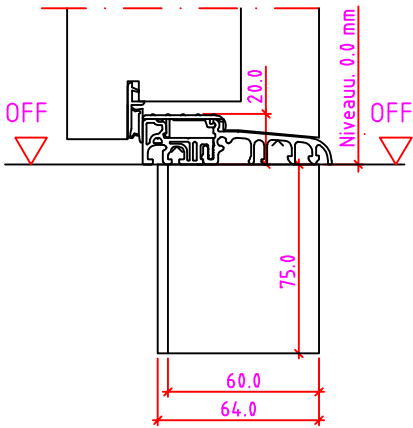

Maßangaben in mm

	Datum	Name	Objekt:	Maßstab:
Gez.:	21.10.14	agro	Kunde/Lieferant:	
Gepr.:	08-02-2019	VP	AB-Nr.:	
Benennung:			Zeichnungs-Nr.	
Nutzbare DGL LG-Stock Einfachfalz (EI30) mit Blindstock Band VX7939 und 0/12/32mm Niveauunterschied			00689779 / C	
Bemerkungen:			Ersatz für:	

Jeld-Wen Türen GmbH
A-4582 Spital am Pyhrn

Alle Rechte vorbehalten