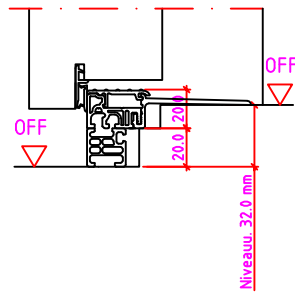

Maßangaben in mm

	Datum	Name	Objekt:	Maßstab:	
Gez.:	27.10.14	agro	Kunde/Lieferant:		
Gepr.:	15.09.17	alk	AB-Nr.:		
Benennung:	Nutzbare DGL LG-Stock Einfachfalz (EI30) ohne Blindstock Band VX7939 und 0/12/32mm Niveauunterschied			Zeichnungs-Nr.	00690160 / A
Bemerkungen:				Ersatz für:	Alle Rechte vorbehalten

Jeld-Wen Türen GmbH
A-4582 Spital am Pyhrn