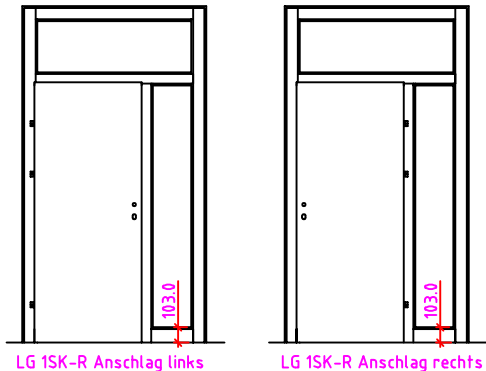

Jeld-Wen Türen GmbH
A-4582 Spital am Pyhrn

Alle Rechte vorbehalten

LG 2S Anschlag links

Maßangaben in mm

	Datum	Name	Objekt:	Maßstab:	
Gez.:	27.10.14	agro	Kunde/Lieferant:		
Gepr.:	15.09.17	alk	AB-Nr.:		
Benennung:	Nutzbare DGL LG-Stock Einfachfalz (E130) ohne Blindstock GOLL Band T0320 und 0/12/32mm Niveauunterschied			Zeichnungs-Nr.	00690160 / A
Bemerkungen:				Ersatz für:	Alle Rechte vorbehalten

Jeld-Wen Türen GmbH
A-4582 Spital am Pyhrn

Maßangaben in mm

	Datum	Name	Objekt:	Maßstab:
Gez.:	27.10.14	agro	Kunde/Lieferant:	
Gepr.:	15.09.17	alk	AB-Nr.:	
Benennung:	Nutzbare DGL LG-Stock Einfachfalz (EI30) ohne Blindstock GOLL Band T0320 und 0/12/32mm Niveauunterschied			Zeichnungs-Nr. 00690160 / A
Bemerkungen:				Ersatz für:

DANA®

Jeld-Wen Türen GmbH
A-4582 Spital am Pyhrn

Alle Rechte vorbehalten

Maßangaben in mm

	Datum	Name	Objekt:	Maßstab:
Gez.:	27.10.14	agro	Kunde/Lieferant:	
Gepr.:	15.09.17	alk	AB-Nr.:	
Benennung: Nutzbare DGL LG-Stock Einfachfalz (EI30) ohne Blindstock GOLL Band T0320 und 0/12/32mm Niveauunterschied				Zeichnungs-Nr. 00690160 / A
Bemerkungen:				Ersatz für: