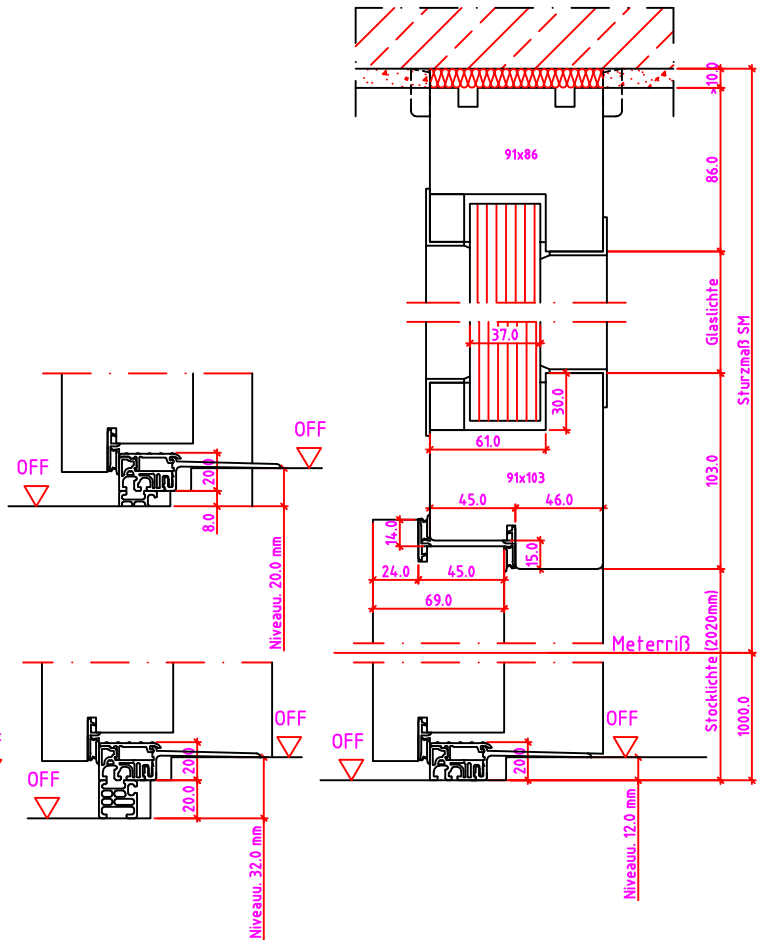

LG 1SK-R Anschlag links

LG 1SK-R Anschlag rechts

Maßangaben in mm

	Datum	Name	Objekt:	Maßstab:
Gez.:	27.10.14	agro	Kunde/Lieferant:	
Gepr.:	15.09.17	alk	AB-Nr.:	
Benennung:			Zeichnungs-Nr.	
Nutzbare DGL LG-Stock Einfachfalz (EI30) ohne Blindstock 18er Band und 0/12/32mm Niveauunterschied			00690160 / A	
Bemerkungen:			Ersatz für:	

Jeld-Wen Türen GmbH
A-4582 Spital am Pyhrn

Alle Rechte vorbehalten

LG 2SK Anschlag links

Maßangaben in mm

	Datum	Name	Objekt:	Maßstab:	 <p>Jeld-Wen Türen GmbH A-4582 Spital am Pyhrn</p>
Gez.:	27.10.14	agro	Kunde/Lieferant:		
Gepr.:	15.09.17	alk	AB-Nr.:		
Benennung: Nutzbare DGL LG-Stock Einfachfalz (EI30) ohne Blindstock 18er Band und 0/12/32mm Niveauunterschied				Zeichnungs-Nr. 00690160 / A	
Bemerkungen:				Ersatz für:	Alle Rechte vorbehalten