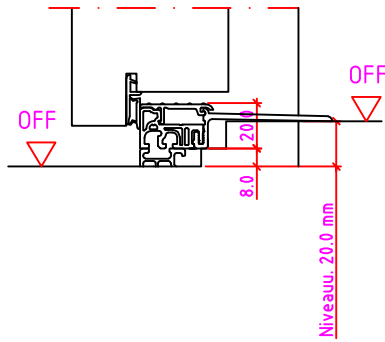

Jeld-Wen Türen GmbH
A-4582 Spital am Pyhrn

Alle Rechte vorbehalten

LG 1SK-R Anschlag links

LG 1SK-R Anschlag rechts

Maßangaben in mm

	Datum	Name	Objekt:	Maßstab:
Gez.:	27.10.14	agro	Kunde/Lieferant:	
Gepr.:	15.09.17	alk	AB-Nr.:	
Benennung:	Nutzbare DGL LG-Stock Einfachfalz (EI30) ohne Blindstock Band VX7939 und 0/12/32mm Niveauunterschied			Zeichnungs-Nr. 00690160 / A
Bemerkungen:				Ersatz für: