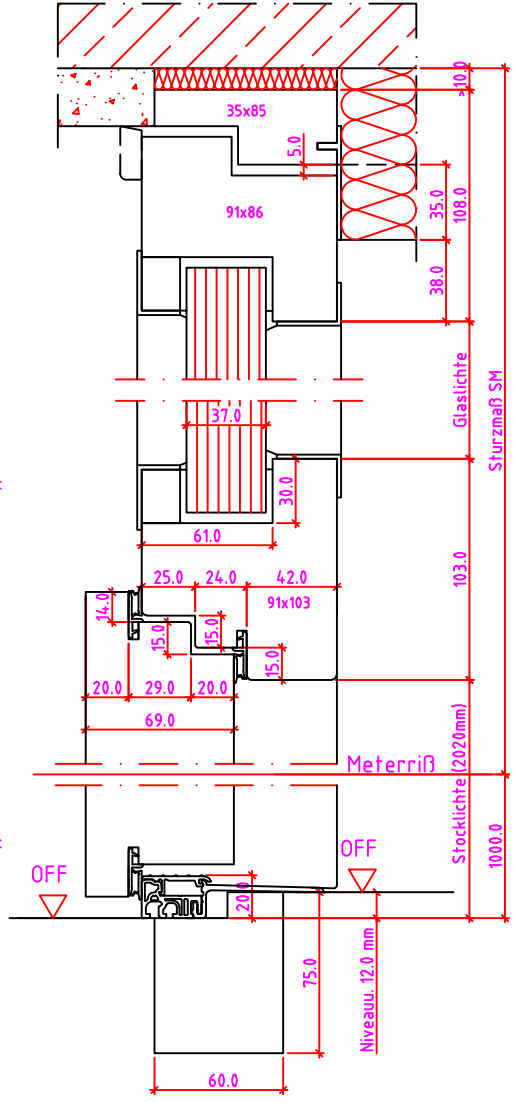

Maßangaben in mm

	Datum	Name	Objekt:	Maßstab:
Gez.:	30.10.14	agro	Kunde/Lieferant:	
Gepr.:	08-02-2019	VP	AB-Nr.:	
Benennung:	Nutzbare DGL LG-Stock Doppelfalz (EI30) mit Blindstock 18er Band und 0/12/32mm Niveauunterschied			Zeichnungs-Nr. 00690225 / B
Bemerkungen:				Ersatz für:

Jeld-Wen Türen GmbH
A-4582 Spital am Pyhrn

Alle Rechte vorbehalten