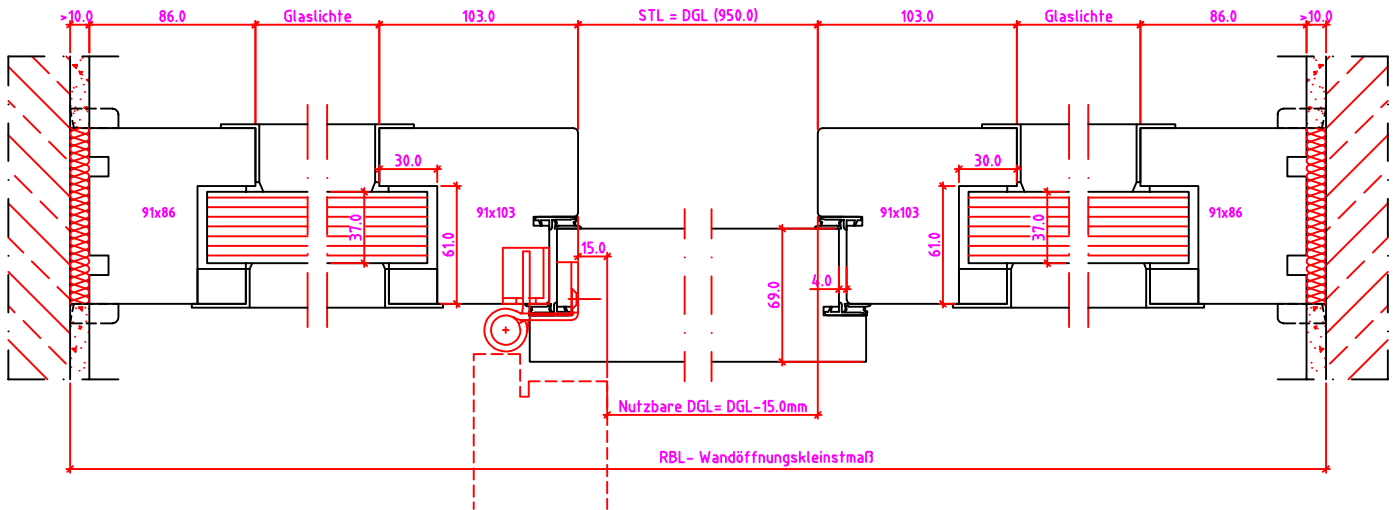

Maßangaben in mm

	Datum	Name	Objekt:	Maßstab:	
Gez.:	27.10.14	agro	Kunde/Lieferant:		
Gepr.:	15.09.17	alk	AB-Nr.:		
Benennung:	Nutzbare DGL LG-Stock Einfachfalz (EI30) ohne Blindstock Band VX7939 und 0/12/32mm Niveauunterschied			Zeichnungs-Nr.	00690160 / A
Bemerkungen:				Ersatz für:	Alle Rechte vorbehalten

Jeld-Wen Türen GmbH
A-4582 Spital am Pyhrn