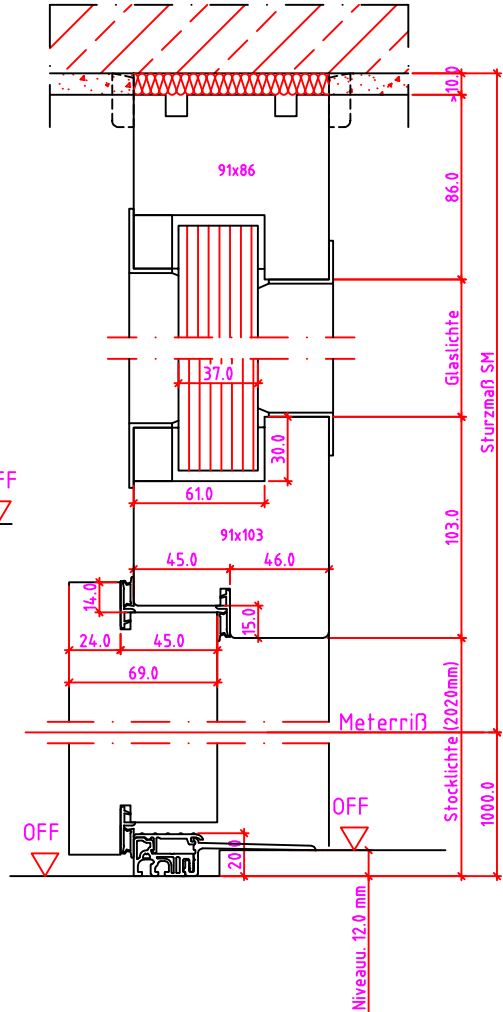

LG 2S Anschlag links

Maßangaben in mm

	Datum	Name	Objekt:	Maßstab:
Gez.:	27.10.14	agro	Kunde/Lieferant:	
Gepr.:	15.09.17	alk	AB-Nr.:	
Benennung:	Nutzbare DGL LG-Stock Einfachfalz (EI30) ohne Blindstock 18er Band und 0/12/32mm Niveauunterschied			Zeichnungs-Nr. 00690160 / A
Bemerkungen:				Ersatz für:

Jeld-Wen Türen GmbH
A-4582 Spital am Pyhrn

Alle Rechte vorbehalten

LG-K Anschlag links

Maßangaben in mm

	Datum	Name	Objekt:	Maßstab:	 <p>Jeld-Wen Türen GmbH A-4582 Spital am Pyhrn</p>
Gez.:	27.10.14	agro	Kunde/Lieferant:		
Gepr.:	15.09.17	alk	AB-Nr.:		
Benennung:			Zeichnungs-Nr.		
Nutzbare DGL LG-Stock Einfachfalz (EI30) ohne Blindstock 18er Band und 0/12/32mm Niveauunterschied			00690160 / A		
Bemerkungen:			Ersatz für:		Alle Rechte vorbehalten

LG 1SK-R Anschlag links

LG 1SK-R Anschlag rechts

Maßangaben in mm

	Datum	Name	Objekt:	Maßstab:
Gez.:	27.10.14	agro	Kunde/Lieferant:	
Gepr.:	15.09.17	alk	AB-Nr.:	
Benennung:			Zeichnungs-Nr.	
Nutzbare DGL LG-Stock Einfachfalz (EI30) ohne Blindstock 18er Band und 0/12/32mm Niveauunterschied			00690160 / A	
Bemerkungen:			Ersatz für:	