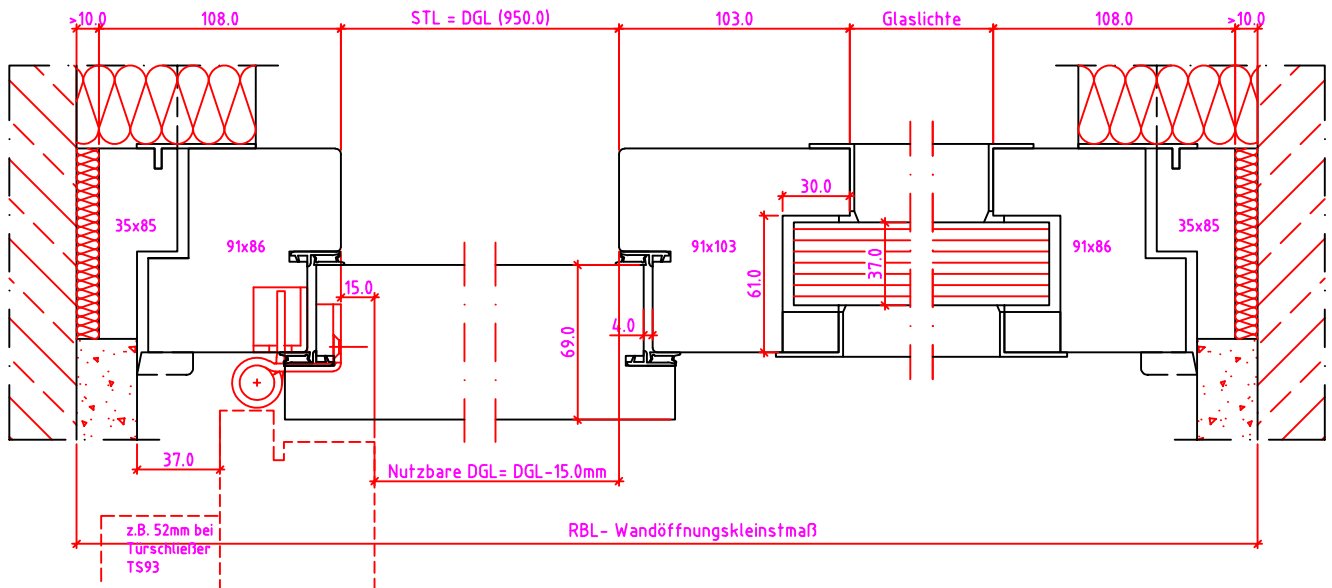

LG 2S Anschlag links

Maßangaben in mm

	Datum	Name	Objekt:	Maßstab:
Gez.:	27.10.14	agro	Kunde/Lieferant:	
Gepr.:	15.09.17	alk	AB-Nr.:	
Benennung:	Nutzbare DGL LG-Stock Einfachfalz (EI30) ohne Blindstock 18er Band und 0/12/32mm Niveauunterschied			Zeichnungs-Nr. 00690160 / A
Bemerkungen:				Ersatz für:

LG 1SK-R Anschlag links

LG 1SK-R Anschlag rechts

Maßangaben in mm

	Datum	Name	Objekt:	Maßstab:
Gez.:	27.10.14	agro	Kunde/Lieferant:	
Gepr.:	15.09.17	alk	AB-Nr.:	
Benennung:			Zeichnungs-Nr.	
Nutzbare DGL LG-Stock Einfachfalz (EI30) ohne Blindstock 18er Band und 0/12/32mm Niveauunterschied			00690160 / A	
Bemerkungen:			Ersatz für:	

Jeld-Wen Türen GmbH
A-4582 Spital am Pyhrn

Alle Rechte vorbehalten

LG 1S-R Anschlag links

LG 1S-R Anschlag rechts

Maßangaben in mm

	Datum	Name	Objekt:	Maßstab:
Gez.:	21.10.14	agro	Kunde/Lieferant:	
Gepr.:	08-02-2019	VP	AB-Nr.:	
Benennung:	Nutzbare DGL LG-Stock Einfachfalz (EI30) mit Blindstock Band VX7939 und 0/12/32mm Niveauunterschied			Zeichnungs-Nr. 00689779 / C
Bemerkungen:				Ersatz für: