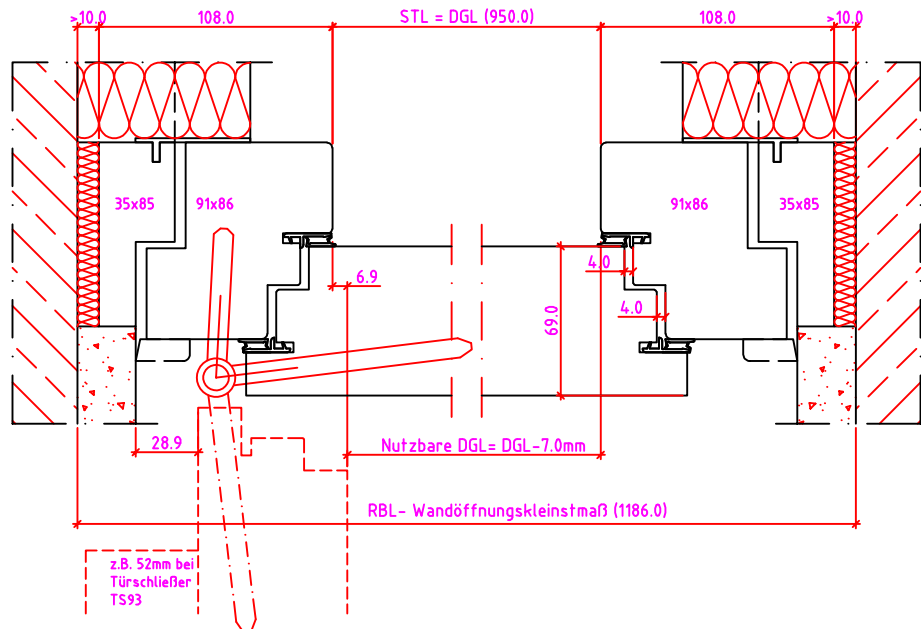

Jeld-Wen Türen GmbH
A-4582 Spital am Pyhrn

Alle Rechte vorbehalten

LG 2S Anschlag links

Maßangaben in mm

	Datum	Name	Objekt:	Maßstab:
Gez.:	30.10.14	agro	Kunde/Lieferant:	
Gepr.:	08-02-2019	VP	AB-Nr.:	
Benennung:			Zeichnungs-Nr.	
Nutzbare DGL LG-Stock Doppelfalz (EI30) mit Blindstock 18er Band und 0/12/32mm Niveauunterschied			00690225 / B	
Bemerkungen:			Ersatz für:	

Jeld-Wen Türen GmbH
A-4582 Spital am Pyhrn

Alle Rechte vorbehalten

LG-K Anschlag links

Maßangaben in mm

	Datum	Name	Objekt:	Maßstab:	 <p>Jeld-Wen Türen GmbH A-4582 Spital am Pyhrn</p>
Gez.:	30.10.14	agro	Kunde/Lieferant:	00690225 / B	
Gepr.:	08-02-2019	VP	AB-Nr.:		
Benennung:			Zeichnungs-Nr.		Alle Rechte vorbehalten
Nutzbare DGL LG-Stock Doppelfalz (EI30) mit Blindstock 18er Band und 0/12/32mm Niveauunterschied			Ersatz für:		
Bemerkungen:					