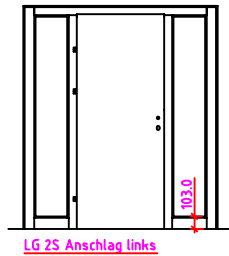

Maßangaben in mm

	Datum	Name	Objekt:	Maßstab:
Gez.:	21.10.14	agro	Kunde/Lieferant:	
Gepr.:	08-02-2019	VP	AB-Nr.:	
Benennung:			Zeichnungs-Nr.	
Nutzbare DGL LG-Stock Einfachfalz (E130) mit Blindstock 18er Band und 0/12/32mm Niveauunterschied			00689779 / C	
Bemerkungen:			Ersatz für:	

Jeld-Wen Türen GmbH
A-4582 Spital am Pyhrn

Alle Rechte vorbehalten