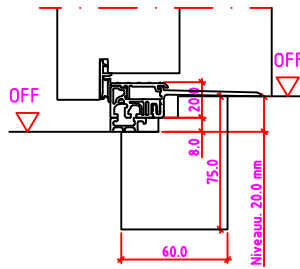

Maßangaben in mm

	Datum	Name	Objekt:	Maßstab:	Jeld-Wen Türen GmbH A-4582 Spital am Pyhrn
Gez.:	30.10.14	agro	Kunde/Lieferant:		
Gepr.:	08-02-2019	VP	AB-Nr.:		
Benennung:	Nutzbare DGL LG-Stock Doppelfalz (EI30) mit Blindstock 18er Band und 0/12/32mm Niveauunterschied			Zeichnungs-Nr. 00690225 / B	
Bemerkungen:				Ersatz für:	Alle Rechte vorbehalten