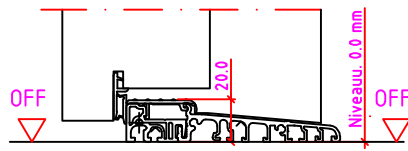

Maßangaben in mm

	Datum	Name	Objekt:	Maßstab:
Gez.:	27.10.14	agro	Kunde/Lieferant:	
Gepr.:	15.09.17	alk	AB-Nr.:	
Benennung:	Nutzbare DGL LG-Stock Einfachfalz (EI30) ohne Blindstock Band VX7939 und 0/12/32mm Niveauunterschied			Zeichnungs-Nr. 00690160 / A
Bemerkungen:				Ersatz für:

Jeld-Wen Türen GmbH
A-4582 Spital am Pyhrn

Alle Rechte vorbehalten