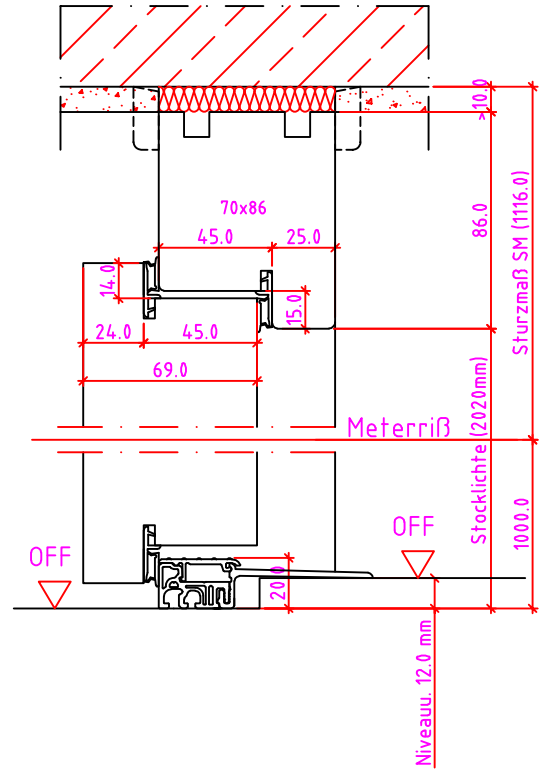

Maßangaben in mm

	Datum	Name	Objekt:	Maßstab:
Gez.:	27.10.14	agro	Kunde/Lieferant:	
Gepr.:	15.09.17	alk	AB-Nr.:	
Benennung:	Nutzbare DGL LG-Stock Einfachfalz (EI30) ohne Blindstock Band VX7939 und 0/12/32mm Niveauunterschied			Zeichnungs-Nr. 00690160 / A
Bemerkungen:				Ersatz für:

Jeld-Wen Türen GmbH
A-4582 Spital am Pyhrn

Alle Rechte vorbehalten