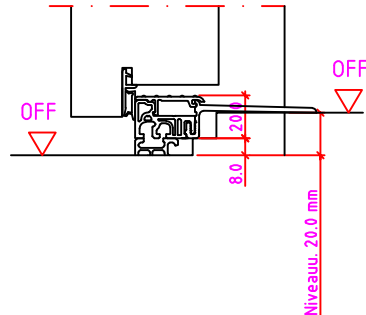

Maßangaben in mm

	Datum	Name	Objekt:	Maßstab:
Gez.:	27.10.14	agro	Kunde/Lieferant:	
Gepr.:	15.09.17	alk	AB-Nr.:	
Benennung:	Nutzbare DGL LG-Stock Einfachfalz (EI30) ohne Blindstock Band VX7939 und 0/12/32mm Niveauunterschied			Zeichnungs-Nr. 00690160 / A
Bemerkungen:				Ersatz für:

Jeld-Wen Türen GmbH
A-4582 Spital am Pyhrn

Alle Rechte vorbehalten