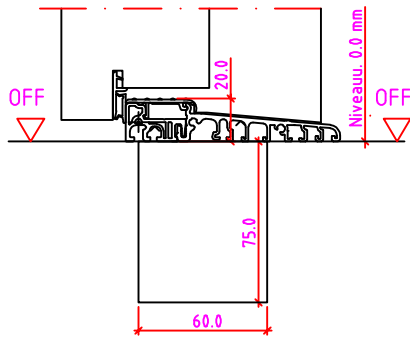

Maßangaben in mm

	Datum	Name	Objekt:	Maßstab:
Gez.:	21.10.14	agro	Kunde/Lieferant:	
Gepr.:	08-02-2019	VP	AB-Nr.:	
Benennung:			Zeichnungs-Nr.	
Nutzbare DGL LG-Stock Einfachfalz (EI30) mit Blindstock GOLL Band T0320 und 0/12/32mm Niveauunterschied			00689779 / C	
Bemerkungen:			Ersatz für:	

Jeld-Wen Türen GmbH
A-4582 Spital am Pyhrn

Alle Rechte vorbehalten