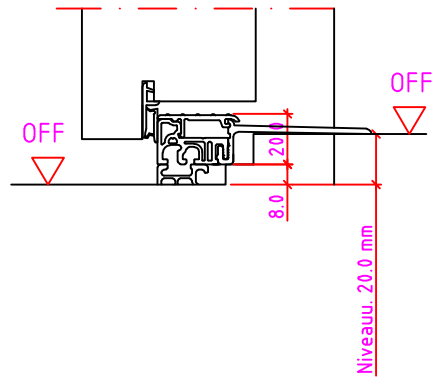

Maßangaben in mm

	Datum	Name	Objekt:	Maßstab:	Jeld-Wen Türen GmbH A-4582 Spital am Pyhrn
Gez.:	27.10.14	agro	Kunde/Lieferant:	00690160 / A	
Gepr.:	15.09.17	alk	AB-Nr.:		
Benennung:			Zeichnungs-Nr.		Alle Rechte vorbehalten
Nutzbare DGL LG-Stock Einfachfalz (EI30) ohne Blindstock GOLL Band T0320 und 0/12/23mm Niveauunterschied			Ersatz für:		
Bemerkungen: