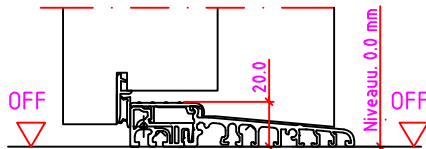

Maßangaben in mm

	Datum	Name	Objekt:	Maßstab:	Jeld-Wen Türen GmbH A-4582 Spital am Pyhrn
Gez.:	30.10.14	agro	Kunde/Lieferant:		
Gepr.:	18.09.17	alk	AB-Nr.:		
Benennung:	Nutzbare DGL LG-Stock Doppelfalz (EI30) ohne Blindstock 18er Band und 0/12/32mm Niveauunterschied			Zeichnungs-Nr. 00690674 / B	
Bemerkungen:				Ersatz für:	Alle Rechte vorbehalten