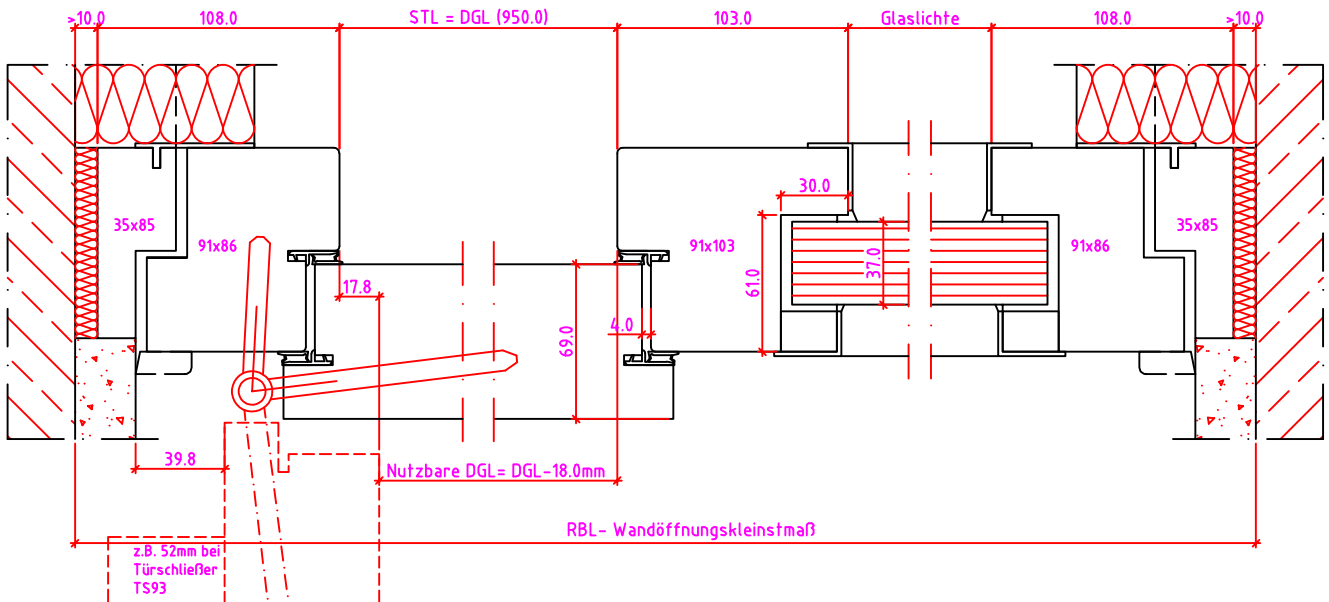

LG 2S Anschlag links

Maßangaben in mm

	Datum	Name	Objekt:	Maßstab:
Gez.:	27.10.14	agro	Kunde/Lieferant:	
Gepr.:	15.09.17	alk	AB-Nr.:	
Benennung:	Nutzbare DGL LG-Stock Einfachfalz (EI30) ohne Blindstock 18er Band und 0/12/32mm Niveauunterschied			Zeichnungs-Nr. 00690160 / A
Bemerkungen:				Ersatz für:

LG 1S-R Anschlag links

LG 1S-R Anschlag rechts

Meterriß

Sturzmaß SM (1138.0)

Stocklichte (2020mm)

1000.0

RBL - Wandöffnungskleinstmaß

z.B. 52mm bei Türschließer TS93

Maßangaben in mm

	Datum	Name	Objekt:	Maßstab:
Gez.:	21.10.14	agro	Kunde/Lieferant:	
Gepr.:	08-02-2019	VP	AB-Nr.:	

Jeld-Wen Türen GmbH
A-4582 Spital am Pyhrn

Benennung: Nutzbare DGL
LG-Stock Einfachfalz (EI30) mit Blindstock
18er Band und 0/12/32mm Niveauunterschied