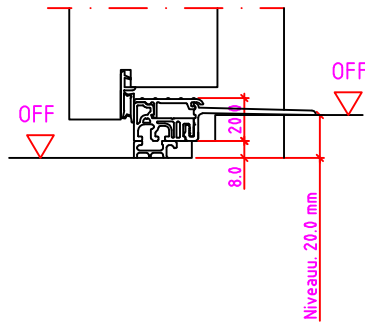

Maßangaben in mm

	Datum	Name	Objekt:	Maßstab:
Gez.:	27.10.14	agro	Kunde/Lieferant:	
Gepr.:	15.09.17	alk	AB-Nr.:	
Benennung:			Zeichnungs-Nr.	
Nutzbare DGL LG-Stock Einfachfalz (EI30) ohne Blindstock 18er Band und 0/12/32mm Niveauunterschied			00690160 / A	
Bemerkungen:			Ersatz für:	

Jeld-Wen Türen GmbH
A-4582 Spital am Pyhrn

Alle Rechte vorbehalten