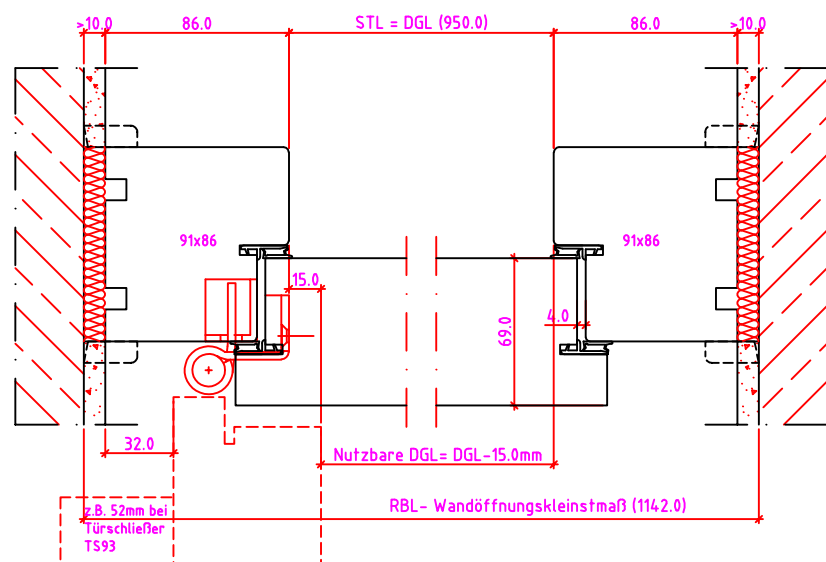

Maßangaben in mm

	Datum	Name	Objekt:	Maßstab:
Gez.:	27.10.14	agro	Kunde/Lieferant:	
Gepr.:	15.09.17	alk	AB-Nr.:	
Benennung: Nutzbare DGL LG-Stock Einfachfalz (EI30) ohne Blindstock Band VX7939 und 0/12/32mm Niveauunterschied			Zeichnungs-Nr. 00690160 / A	
Bemerkungen:			Ersatz für:	

Jeld-Wen Türen GmbH
A-4582 Spital am Pyhrn

Alle Rechte vorbehalten