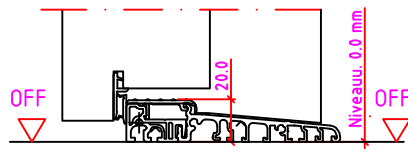

Maßangaben in mm

	Datum	Name	Objekt:	Maßstab:
Gez.:	27.10.14	agro	Kunde/Lieferant:	
Gepr.:	15.09.17	alk	AB-Nr.:	
Benennung: Nutzbare DGL LG-Stock Einfachfalz (EI30) ohne Blindstock Band VX7939 und 0/12/32mm Niveauunterschied			Zeichnungs-Nr. 00690160 / A	
Bemerkungen:			Ersatz für:	

Jeld-Wen Türen GmbH
A-4582 Spital am Pyhrn

Alle Rechte vorbehalten