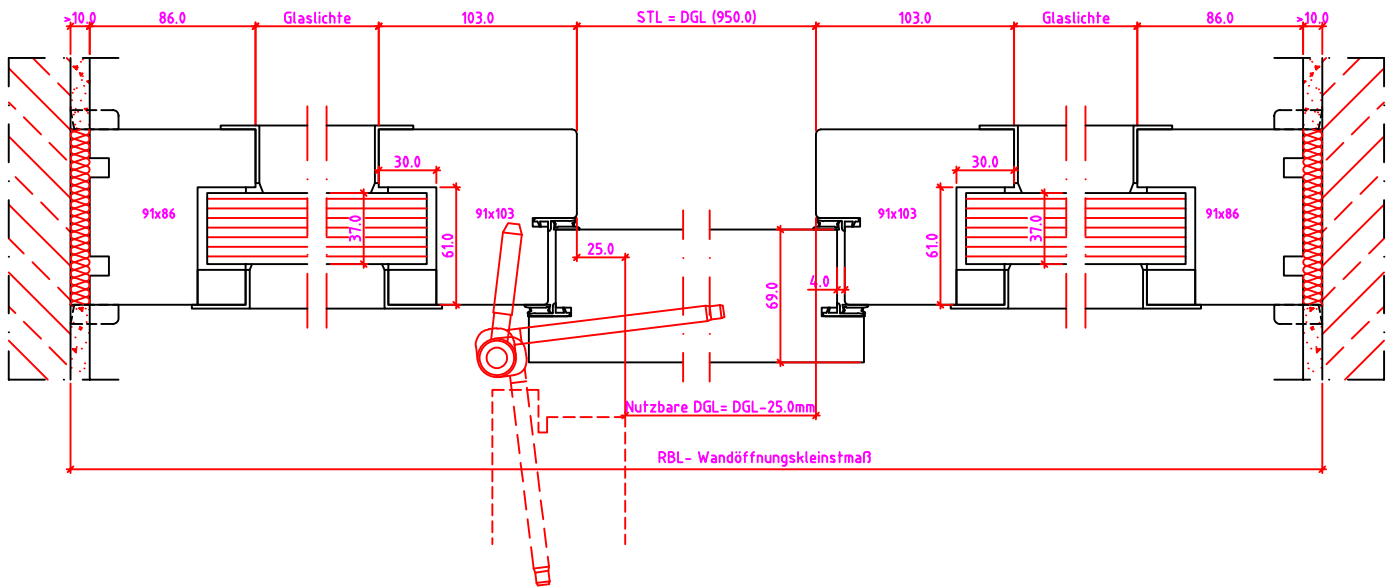

Maßangaben in mm

	Datum	Name	Objekt:	Maßstab:
Gez.:	27.10.14	agro	Kunde/Lieferant:	
Gepr.:	15.09.17	alk	AB-Nr.:	
Benennung:	Nutzbare DGL LG-Stock Einfachfalz (EI30) ohne Blindstock GOLL Band T0320 und 0/12/32mm Niveauunterschied			Zeichnungs-Nr. 00690160 / A
Bemerkungen:				Ersatz für:

Jeld-Wen Türen GmbH
A-4582 Spital am Pyhrn

Alle Rechte vorbehalten