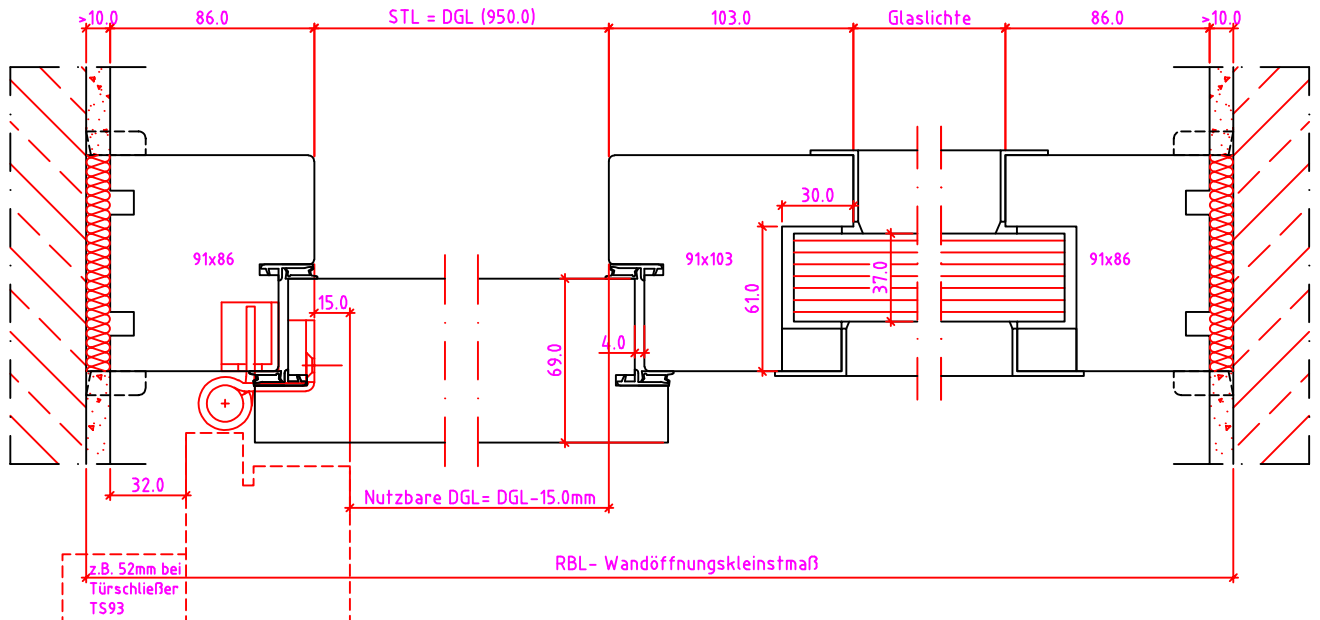

Anschlag links

Maßangaben in mm

	Datum	Name	Objekt:	Maßstab:
Gez.:	27.10.14	agro	Kunde/Lieferant:	
Gepr.:	15.09.17	alk	AB-Nr.:	
Benennung:	Nutzbare DGL LG-Stock Einfachfalz (EI30) ohne Blindstock Band VX7939 und 0/12/32mm Niveauunterschied			Zeichnungs-Nr. 00690160 / A
Bemerkungen:				Ersatz für:

Jeld-Wen Türen GmbH
A-4582 Spital am Pyhrn

Alle Rechte vorbehalten

LG 1S-R Anschlag links

Maßangaben in mm

	Datum	Name	Objekt:	Maßstab:	 <p>Jeld-Wen Türen GmbH A-4582 Spital am Pyhrn</p>
Gez.:	27.10.14	agro	Kunde/Lieferant:		
Gepr.:	15.09.17	alk	AB-Nr.:		
Benennung:			Zeichnungs-Nr.		
Nutzbare DGL LG-Stock Einfachfalz (EI30) ohne Blindstock Band VX7939 und 0/12/32mm Niveauunterschied			00690160 / A		
Bemerkungen:			Ersatz für:		Alle Rechte vorbehalten