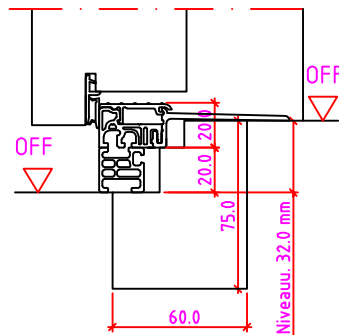

LG 2S Anschlag links

Maßangaben in mm

	Datum	Name	Objekt:	Maßstab:
Gez.:	27.10.14	agro	Kunde/Lieferant:	
Gepr.:	15.09.17	alk	AB-Nr.:	
Benennung:	Nutzbare DGL LG-Stock Einfachfalz (EI30) ohne Blindstock 18er Band und 0/12/32mm Niveauunterschied			Zeichnungs-Nr. 00690160 / A
Bemerkungen:				Ersatz für:

Anschlag links

Maßangaben in mm

	Datum	Name	Objekt:	Maßstab:
Gez.:	21.10.14	agro	Kunde/Lieferant:	
Gepr.:	08-02-2019	VP	AB-Nr.:	
Benennung:			Zeichnungs-Nr.	
Nutzbare DGL LG-Stock Einfachfalz (EI30) mit Blindstock Band VX7939 und 0/12/32mm Niveauunterschied			00689779 / C	
Bemerkungen:			Ersatz für:	

Jeld-Wen Türen GmbH
A-4582 Spital am Pyhrn

Alle Rechte vorbehalten

LG 1S-R Anschlag links

LG 1S-R Anschlag rechts

Maßangaben in mm

	Datum	Name	Objekt:	Maßstab:
Gez.:	21.10.14	agro	Kunde/Lieferant:	
Gepr.:	08-02-2019	VP	AB-Nr.:	
Benennung:	Nutzbare DGL LG-Stock Einfachfalz (EI30) mit Blindstock Band VX7939 und 0/12/32mm Niveauunterschied			Zeichnungs-Nr. 00689779 / C
Bemerkungen:				Ersatz für: