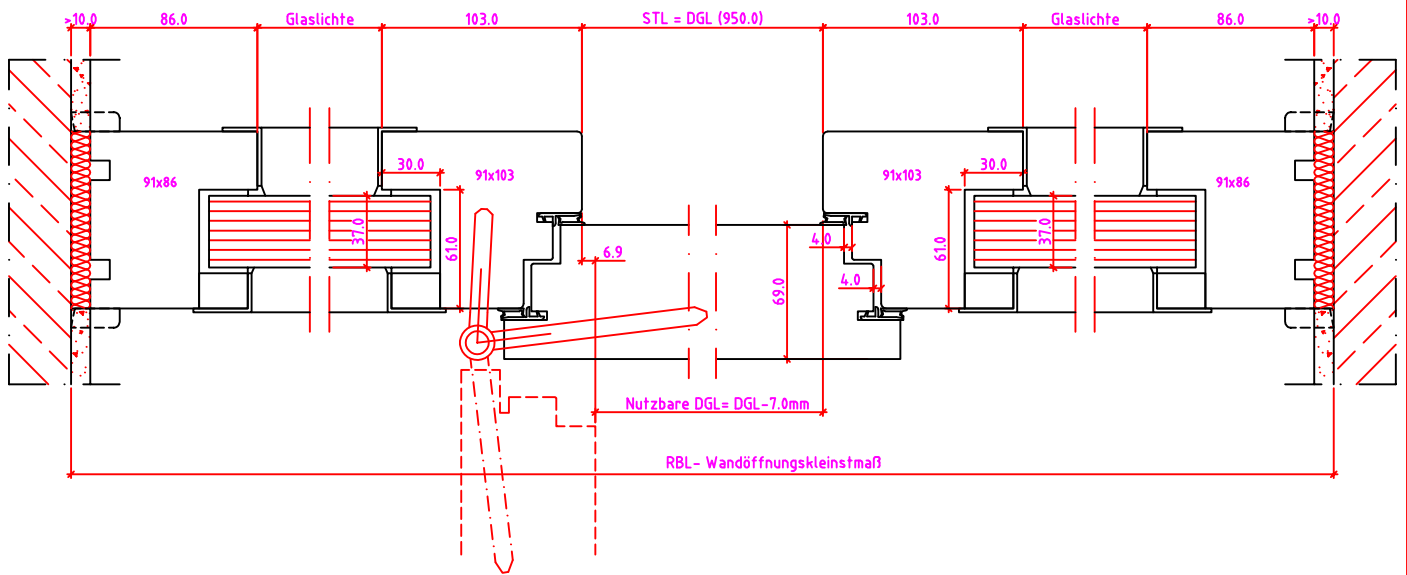

LG 1S-R Anschlag links

LG 1S-R Anschlag rechts

Maßangaben in mm

	Datum	Name	Objekt:	Maßstab:	 <p>Jeld-Wen Türen GmbH A-4582 Spital am Pyhrn</p>
Gez.:	30.10.14	agro	Kunde/Lieferant:		
Gepr.:	18.09.17	alk	AB-Nr.:		
Benennung:	Nutzbare DGL LG-Stock Doppelfalz (EI30) ohne Blindstock 18er Band und 0/12/32mm Niveauunterschied			Zeichnungs-Nr. 00690674 / B	
Bemerkungen:				Ersatz für:	Alle Rechte vorbehalten

LG 2S Anschlag links

Maßangaben in mm

	Datum	Name	Objekt:	Maßstab:	 <p>Jeld-Wen Türen GmbH A-4582 Spital am Pyhrn</p>
Gez.:	30.10.14	agro	Kunde/Lieferant:		
Gepr.:	18.09.17	alk	AB-Nr.:		
Benennung:			Zeichnungs-Nr.		
Nutzbare DGL LG-Stock Doppelfalz (EI30) ohne Blindstock 18er Band und 0/12/32mm Niveauunterschied			00690674 / B		
Bemerkungen:			Ersatz für:		Alle Rechte vorbehalten