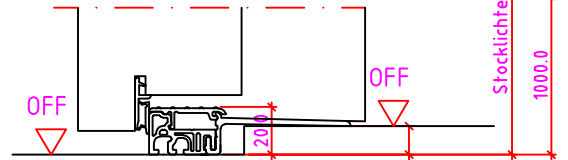

Maßangaben in mm

	Datum	Name	Objekt:	Maßstab:	Jeld-Wen Türen GmbH A-4582 Spital am Pyhrn
Gez.:	27.10.14	agro	Kunde/Lieferant:		
Gepr.:	15.09.17	alk	AB-Nr.:		
Benennung:			Zeichnungs-Nr.		
Nutzbare DGL LG-Stock Einfachfalz (EI30) ohne Blindstock Band VX7939 und 0/12/32mm Niveauunterschied			00690160 / A		
Bemerkungen:			Ersatz für:		Alle Rechte vorbehalten