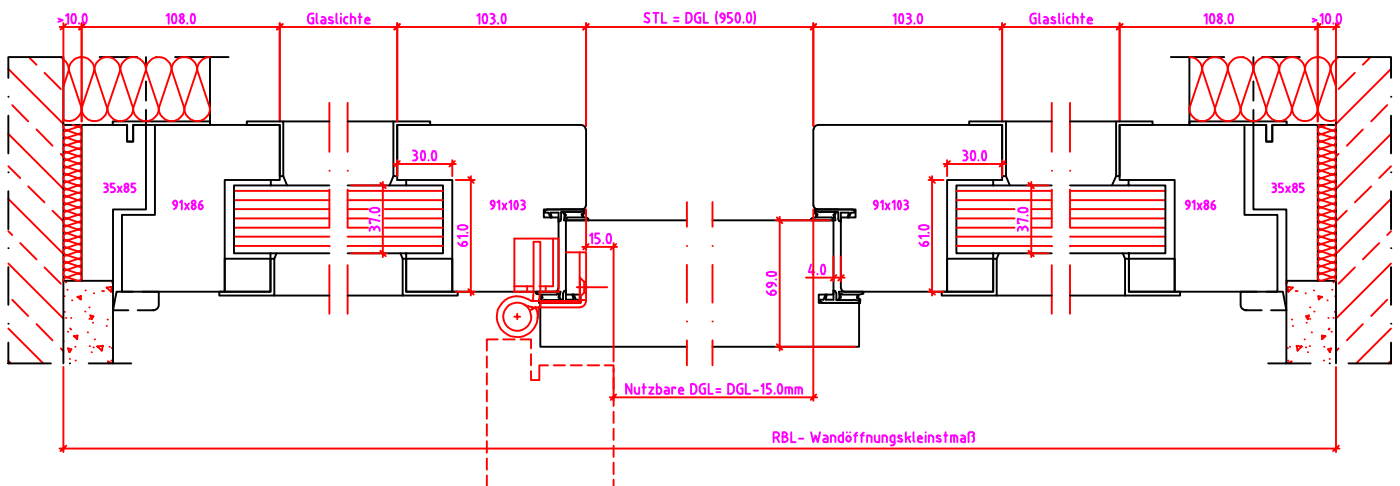

Maßangaben in mm

	Datum	Name	Objekt:	Maßstab:
Gez.:	21.10.14	agro	Kunde/Lieferant:	
Gepr.:	08-02-2019	VP	AB-Nr.:	
Benennung:	Nutzbare DGL LG-Stock Einfachfalz (E130) mit Blindstock Band VX7939 und 0/12/32mm Niveauunterschied			Zeichnungs-Nr. 00689779 / C
Bemerkungen:				Ersatz für:

Jeld-Wen Türen GmbH
A-4582 Spital am Pyhrn

Alle Rechte vorbehalten