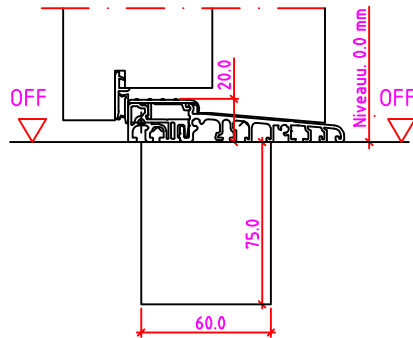

Maßangaben in mm

	Datum	Name	Objekt:	Maßstab:
Gez.:	21.10.14	agro	Kunde/Lieferant:	
Gepr.:	08-02-2019	VP	AB-Nr.:	
Benennung:	Nutzbare DGL LG-Stock Einfachfalz (EI30) mit Blindstock 18er Band und 0/12/32mm Niveauunterschied			Zeichnungs-Nr. 00689779 / C
Bemerkungen:				Ersatz für:

Jeld-Wen Türen GmbH
A-4582 Spital am Pyhrn

Alle Rechte vorbehalten