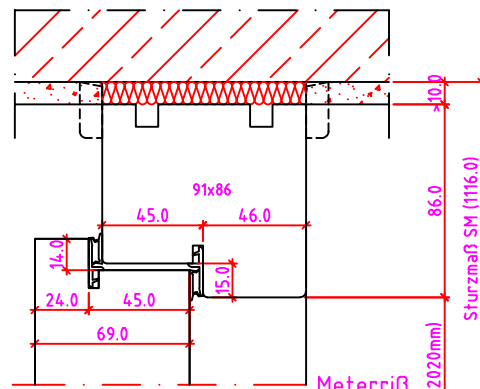

Jeld-Wen Türen GmbH
A-4582 Spital am Pyhrn

Anschlag links

Maßangaben in mm

	Datum	Name	Objekt:	Maßstab:	 <p>Jeld-Wen Türen GmbH A-4582 Spital am Pyhrn</p>
Gez.:	27.10.14	agro	Kunde/Lieferant:	00690160 / A	
Gepr.:	15.09.17	alk	AB-Nr.:		
Benennung:			Zeichnungs-Nr.		Alle Rechte vorbehalten
Nutzbare DGL LG-Stock Einfachfalz (EI30) ohne Blindstock GOLL Band T0320 und 0/12/23mm Niveauunterschied			Ersatz für:		
Bemerkungen:					

LG 1S-R Anschlag links

Niveauu. 20.0 mm

Meterruß

Sturzmaß SM (1116.0)

Stocklichte (2020mm)

1000.0

Niveauu. 0.0 mm

Niveauu. 32.0 mm