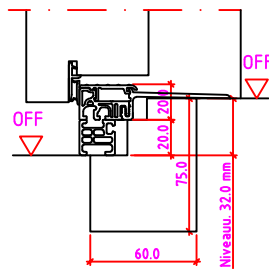

Maßangaben in mm

	Datum	Name	Objekt:	Maßstab:	Jeld-Wen Türen GmbH A-4582 Spital am Pyhrn
Gez.:	30.10.14	agro	Kunde/Lieferant:		
Gepr.:	08-02-2019	VP	AB-Nr.:		
Benennung:	Nutzbare DGL LG-Stock Doppelfalz (EI30) mit Blindstock 18er Band und 0/12/32mm Niveauunterschied			Zeichnungs-Nr. 00690225 / B	
Bemerkungen:				Ersatz für:	Alle Rechte vorbehalten