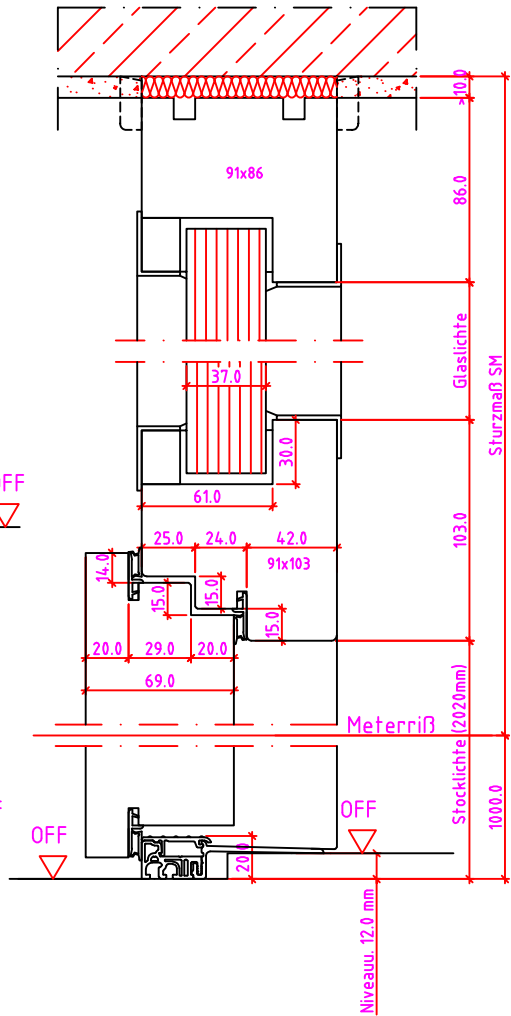

LG-K Anschlag links

Maßangaben in mm

	Datum	Name	Objekt:	Maßstab:
Gez.:	30.10.14	agro	Kunde/Lieferant:	
Gepr.:	18.09.17	alk	AB-Nr.:	
Benennung:	Nutzbare DGL LG-Stock Doppelfalz (EI30) ohne Blindstock 18er Band und 0/12/32mm Niveauunterschied			Zeichnungs-Nr. 00690674 / B
Bemerkungen:				Ersatz für:

Jeld-Wen Türen GmbH
A-4582 Spital am Pyhrn

Alle Rechte vorbehalten

LG 1SK-R Anschlag links

LG 1SK-R Anschlag rechts

OFF
Niveauu. 20.0 mm

OFF
Niveauu. 0.0 mm
OFF

OFF
Niveauu. 32.0 mm
OFF

Maßangaben in mm