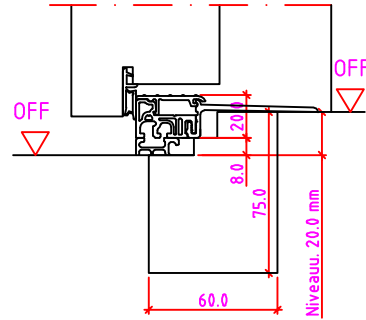

Maßangaben in mm

	Datum	Name	Objekt:	Maßstab:
Gez.:	21.10.14	agro	Kunde/Lieferant:	
Gepr.:	08-02-2019	VP	AB-Nr.:	
Benennung:			Zeichnungs-Nr.	
Nutzbare DGL LG-Stock Einfachfalz (EI30) mit Blindstock GOLL Band T0320 und 0/12/32mm Niveauunterschied			00689779 / C	
Bemerkungen:			Ersatz für:	

Jeld-Wen Türen GmbH
A-4582 Spital am Pyhrn

Alle Rechte vorbehalten