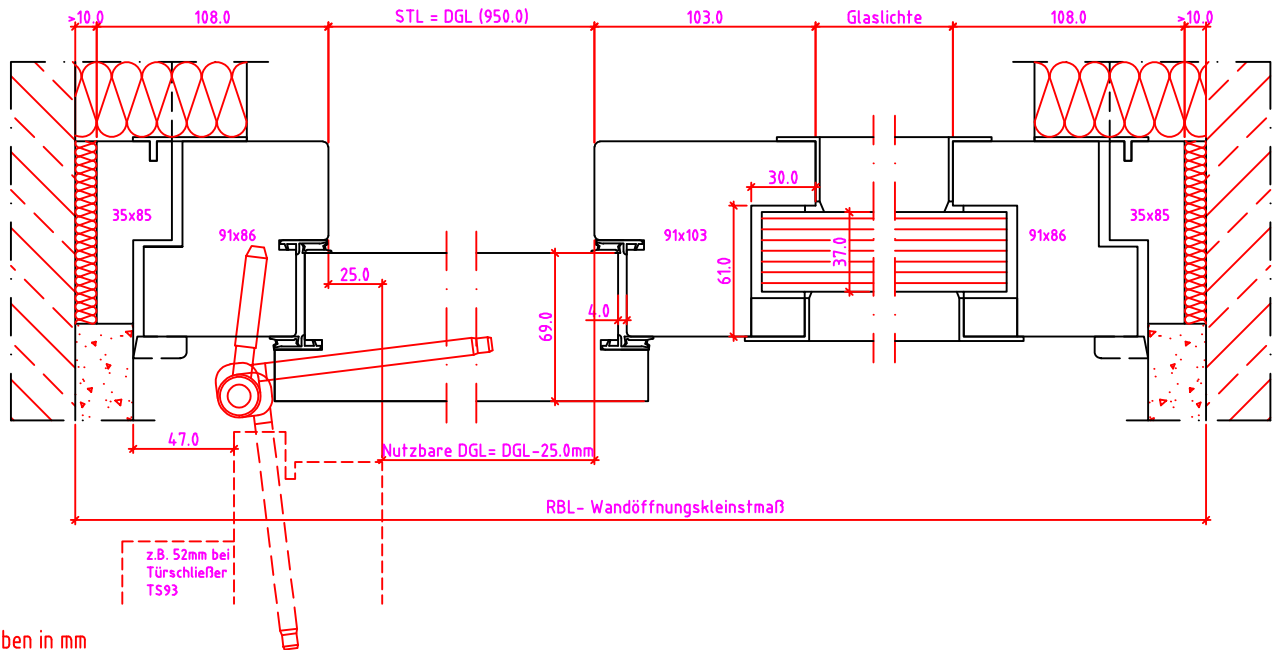

Maßangaben in mm

	Datum	Name	Objekt:	Maßstab:
Gez.:	21.10.14	agro	Kunde/Lieferant:	
Gepr.:	08-02-2019	VP	AB-Nr.:	
Benennung:			Zeichnungs-Nr.	
Nutzbare DGL LG-Stock Einfachfalz (EI30) mit Blindstock GOLL Band T0320 und 0/12/32mm Niveauunterschied			00689779 / C	
Bemerkungen:			Ersatz für:	

Jeld-Wen Türen GmbH
A-4582 Spital am Pyhrn

Alle Rechte vorbehalten