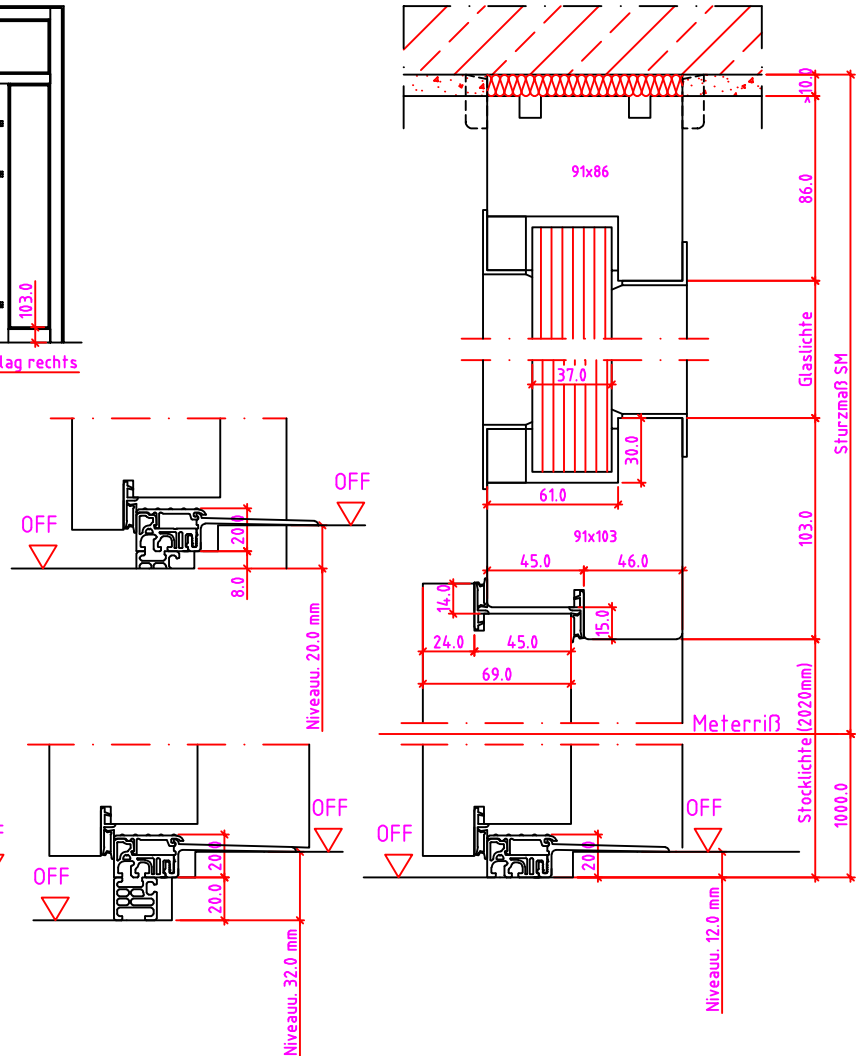

Maßangaben in mm

	Datum	Name	Objekt:	Maßstab:
Gez.:	27.10.14	agro	Kunde/Lieferant:	
Gepr.:	15.09.17	alk	AB-Nr.:	
Benennung: Nutzbare DGL LG-Stock Einfachfalz (EI30) ohne Blindstock GOLL Band T0320 und 0/12/32mm Niveauunterschied				Zeichnungs-Nr. 00690160 / A
Bemerkungen:				Ersatz für:

Jeld-Wen Türen GmbH
A-4582 Spital am Pyhrn

Alle Rechte vorbehalten