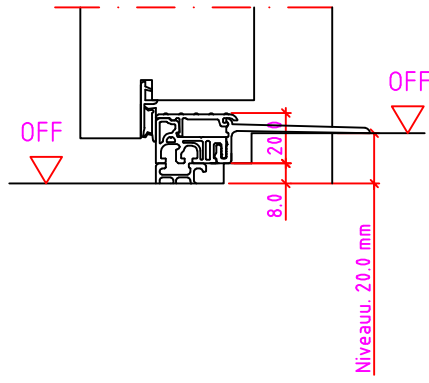

LG-K Anschlag links

Maßangaben in mm

	Datum	Name	Objekt:	Maßstab:
Gez.:	27.10.14	agro	Kunde/Lieferant:	
Gepr.:	15.09.17	alk	AB-Nr.:	
Benennung: Nutzbare DGL LG-Stock Einfachfalz (EI30) ohne Blindstock Band VX7939 und 0/12/32mm Niveauunterschied			Zeichnungs-Nr. 00690160 / A	
Bemerkungen:			Ersatz für:	

Jeld-Wen Türen GmbH
A-4582 Spital am Pyhrn

Alle Rechte vorbehalten

Maßangaben in mm

	Datum	Name	Objekt:	Maßstab:
Gez.:	21.10.14	agro	Kunde/Lieferant:	
Gepr.:	08-02-2019	VP	AB-Nr.:	
Benennung: Nutzbare DGL LG-Stock Einfachfalz (E130) mit Blindstock GOLL Band T0320 und 0/12/32mm Niveauunterschied			Zeichnungs-Nr. 00689779 / C	
Bemerkungen:			Ersatz für:	

Jeld-Wen Türen GmbH
A-4582 Spital am Pyhrn

Alle Rechte vorbehalten

Anschlag links

Meterriß

Maßangaben in mm

	Datum	Name	Objekt:	Maßstab:	 <p>Jeld-Wen Türen GmbH A-4582 Spital am Pyhrn</p>
Gez.:	30.10.14	agro	Kunde/Lieferant:		
Gepr.:	18.09.17	alk	AB-Nr.:		
Benennung:	Nutzbare DGL LG-Stock Doppelfalz (EI30) ohne Blindstock 18er Band und 0/12/32mm Niveauunterschied			Zeichnungs-Nr. 00690674 / B	
Bemerkungen:				Ersatz für:	Alle Rechte vorbehalten