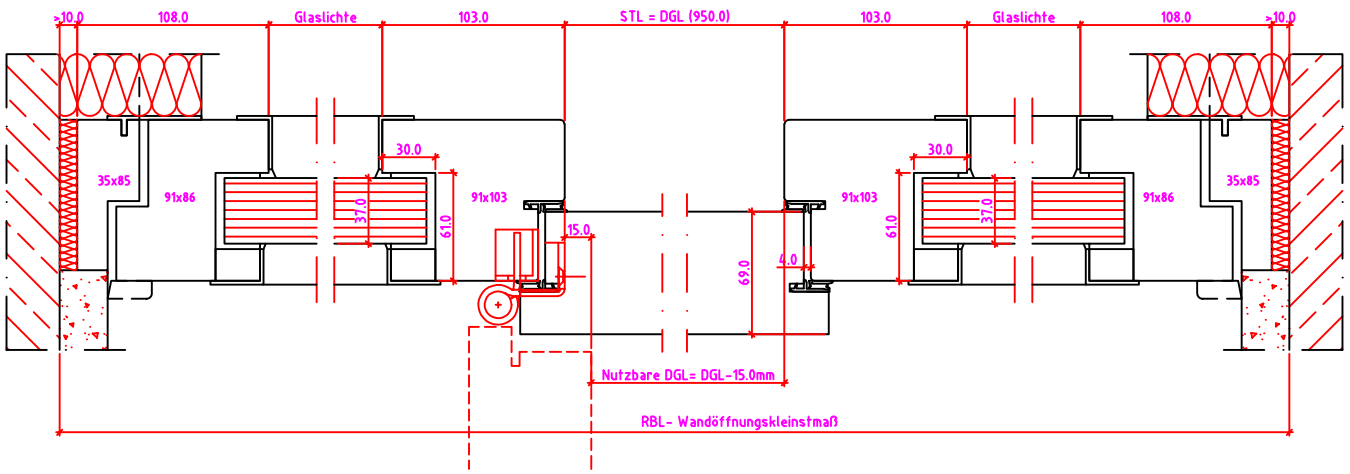

Maßangaben in mm

	Datum	Name	Objekt:	Maßstab:
Gez.:	21.10.14	agro	Kunde/Lieferant:	
Gepr.:	08-02-2019	VP	AB-Nr.:	
Benennung:	Nutzbare DGL LG-Stock Einfachfalz (EI30) mit Blindstock Band VX7939 und 0/12/32mm Niveauunterschied			Zeichnungs-Nr. 00689779 / C
Bemerkungen:				Ersatz für:

Jeld-Wen Türen GmbH
A-4582 Spital am Pyhrn

Alle Rechte vorbehalten