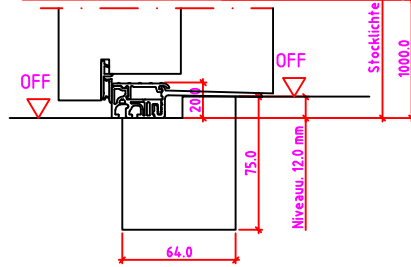

Maßangaben in mm

	Datum	Name	Objekt:	Maßstab:
Gez.:	21.10.14	agro	Kunde/Lieferant:	
Gepr.:	08-02-2019	VP	AB-Nr.:	
Benennung:	Nutzbare DGL LG-Stock Einfachfalz (EI30) mit Blindstock GOLL Band T0320 und 0/12/32mm Niveauunterschied			Zeichnungs-Nr. 00689779 / C
Bemerkungen:				Ersatz für:

Jeld-Wen Türen GmbH
A-4582 Spital am Pyhrn

Alle Rechte vorbehalten