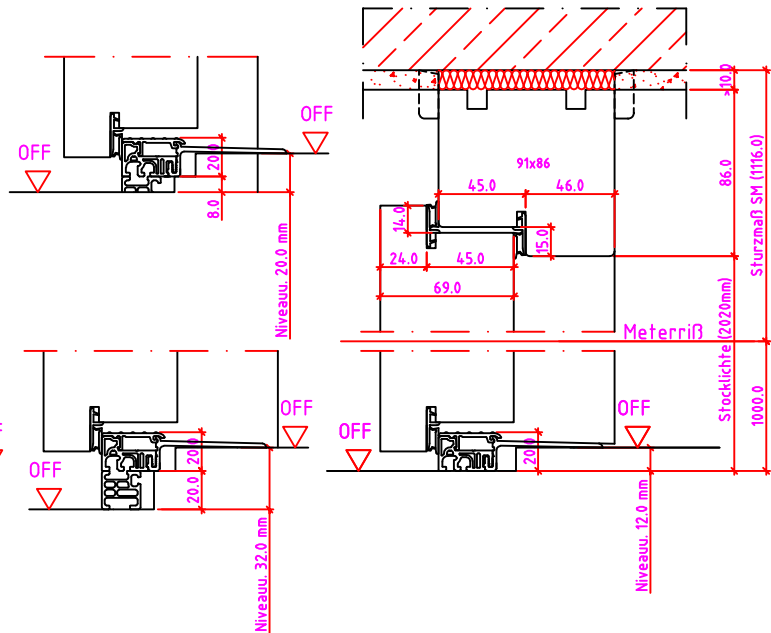

LG 2S Anschlag links

Maßangaben in mm

	Datum	Name	Objekt:	Maßstab:
Gez.:	27.10.14	agro	Kunde/Lieferant:	
Gepr.:	15.09.17	alk	AB-Nr.:	
Benennung:	Nutzbare DGL LG-Stock Einfachfalz (EI30) ohne Blindstock 18er Band und 0/12/32mm Niveauunterschied			Zeichnungs-Nr. 00690160 / A
Bemerkungen:				Ersatz für: