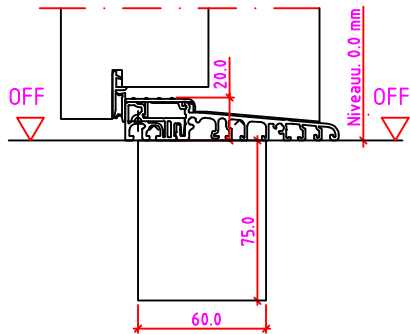

Maßangaben in mm

	Datum	Name	Objekt:	Maßstab:	Jeld-Wen Türen GmbH A-4582 Spital am Pyhrn
Gez.:	21.10.14	agro	Kunde/Lieferant:		
Gepr.:	08-02-2019	VP	AB-Nr.:		
Benennung:			Zeichnungs-Nr.		
Nutzbare DGL LG-Stock Einfachfalz (EI30) mit Blindstock GOLL Band T0320 und 0/12/32mm Niveauunterschied			00689779 / C		
Bemerkungen:			Ersatz für:		Alle Rechte vorbehalten