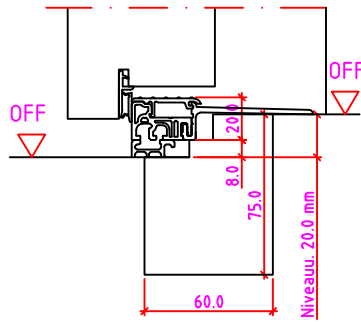

Maßangaben in mm

	Datum	Name	Objekt:	Maßstab:
Gez.:	21.10.14	agro	Kunde/Lieferant:	
Gepr.:	08-02-2019	VP	AB-Nr.:	
Benennung:	Nutzbare DGL LG-Stock Einfachfalz (EI30) mit Blindstock Band VX7939 und 0/12/32mm Niveauunterschied			Zeichnungs-Nr. 00689779 / C
Bemerkungen:				Ersatz für:

Jeld-Wen Türen GmbH
A-4582 Spital am Pyhrn

Alle Rechte vorbehalten