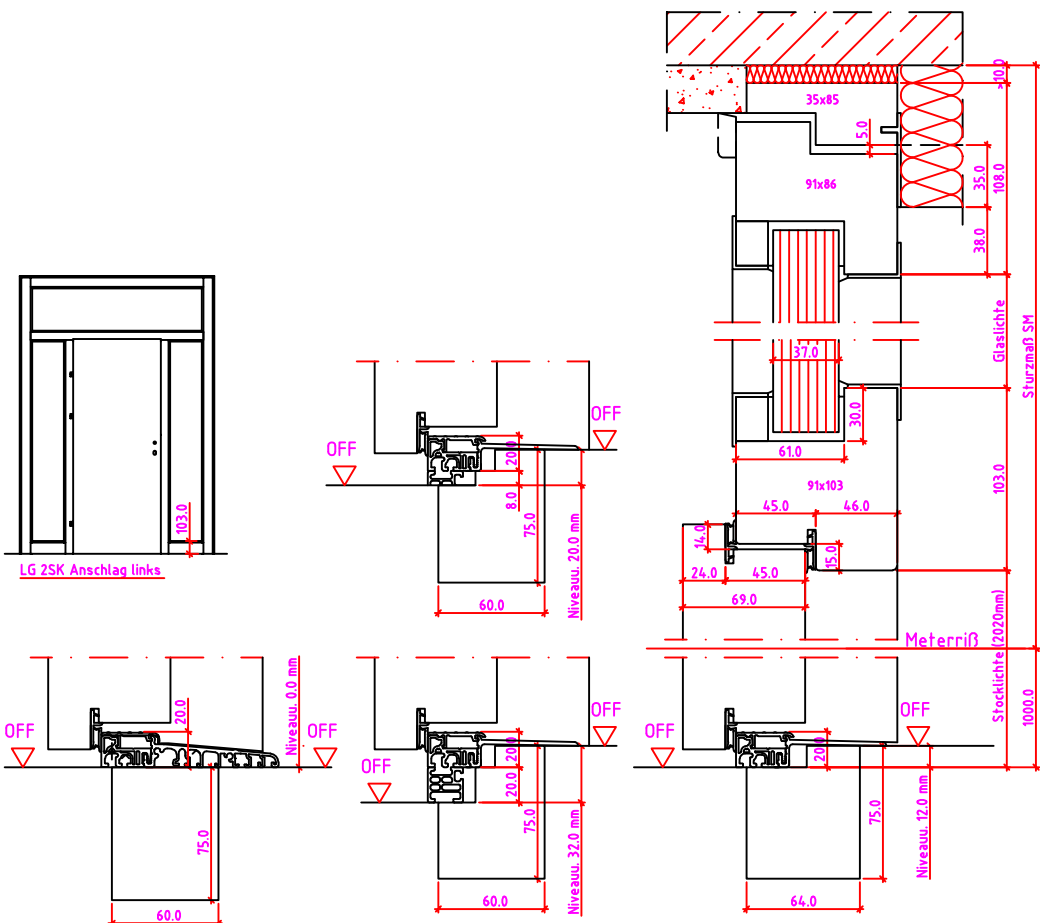

Maßangaben in mm

	Datum	Name	Objekt:	Maßstab:	Jeld-Wen Türen GmbH A-4582 Spital am Pyhrn
Gez.:	21.10.14	agro	Kunde/Lieferant:		
Gepr.:	08-02-2019	VP	AB-Nr.:		
Benennung:			Zeichnungs-Nr.		
Nutzbare DGL LG-Stock Einfachfalz (EI30) mit Blindstock 18er Band und 0/12/32mm Niveauunterschied			00689779 / C		
Bemerkungen:			Ersatz für:		Alle Rechte vorbehalten