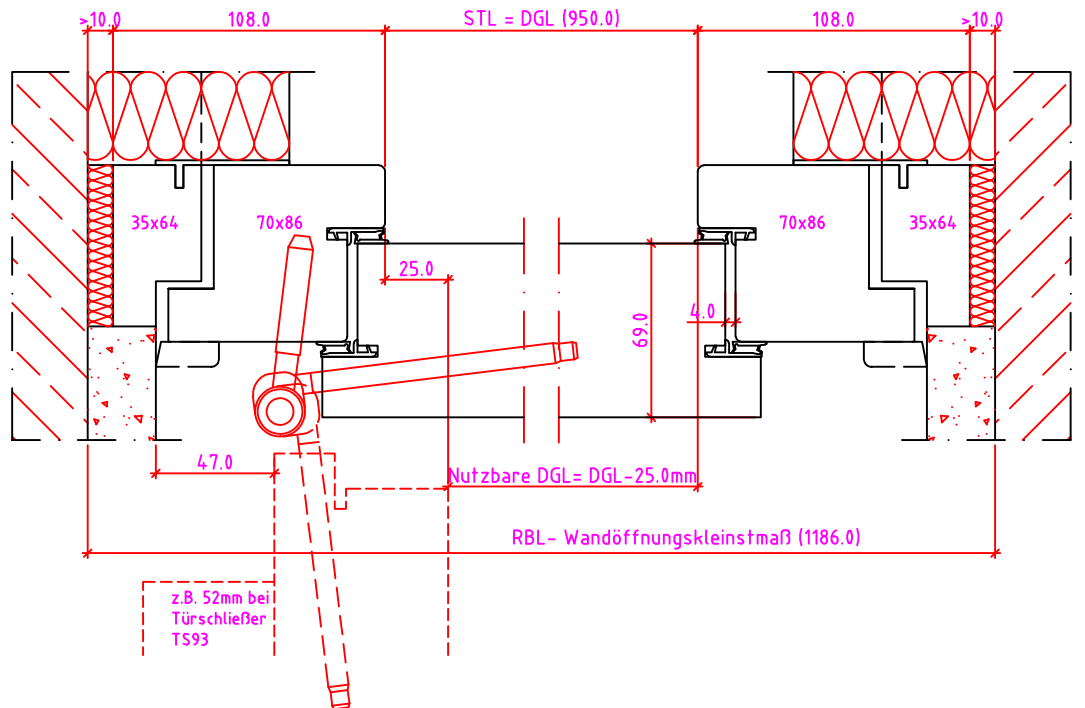

Maßangaben in mm

	Datum	Name	Objekt:	Maßstab:	Jeld-Wen Türen GmbH A-4582 Spital am Pyhrn
Gez.:	21.10.14	agro	Kunde/Lieferant:		
Gepr.:	08-02-2019	VP	AB-Nr.:		
Benennung:			Zeichnungs-Nr.		
Nutzbare DGL LG-Stock Einfachfalz (EI30) mit Blindstock GOLL Band T0320 und 0/12/23mm Niveauunterschied			00689779 / C		
Bemerkungen:			Ersatz für:		Alle Rechte vorbehalten