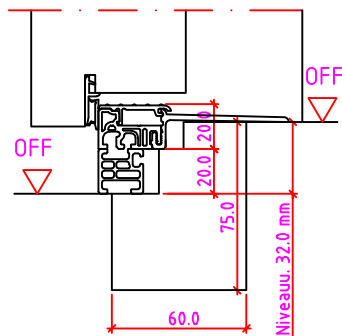

LG 2S Anschlag links

Maßangaben in mm

	Datum	Name	Objekt:	Maßstab:
Gez.:	27.10.14	agro	Kunde/Lieferant:	
Gepr.:	15.09.17	alk	AB-Nr.:	
Benennung:	Nutzbare DGL LG-Stock Einfachfalz (EI30) ohne Blindstock 18er Band und 0/12/32mm Niveauunterschied			Zeichnungs-Nr. 00690160 / A
Bemerkungen:				Ersatz für:

LG 1S-R Anschlag links

LG 1S-R Anschlag rechts

Meterriß

Sturzmaß SM (1138.0)

Stocklichte (2020mm)

1000.0

RBL - Wandöffnungskleinstmaß

z.B. 52mm bei Türschließer TS93

Maßangaben in mm

	Datum	Name	Objekt:	Maßstab:
Gez.:	21.10.14	agro	Kunde/Lieferant:	
Gepr.:	08-02-2019	VP	AB-Nr.:	

Jeld-Wen Türen GmbH
A-4582 Spital am Pyhrn

Benennung: Nutzbare DGL
LG-Stock Einfachfalz (EI30) mit Blindstock
18er Band und 0/12/32mm Niveauunterschied