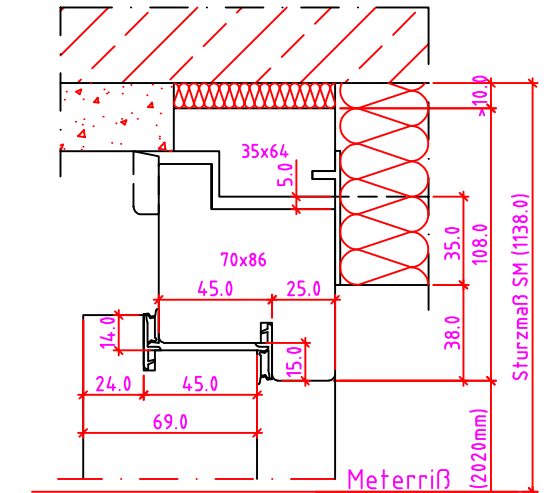

LG 2S Anschlag links

Maßangaben in mm

	Datum	Name	Objekt:	Maßstab:
Gez.:	27.10.14	agro	Kunde/Lieferant:	
Gepr.:	15.09.17	alk	AB-Nr.:	
Benennung:	Nutzbare DGL LG-Stock Einfachfalz (EI30) ohne Blindstock 18er Band und 0/12/32mm Niveauunterschied			Zeichnungs-Nr. 00690160 / A
Bemerkungen:				Ersatz für:

Jeld-Wen Türen GmbH
A-4582 Spital am Pyhrn

Alle Rechte vorbehalten

Maßangaben in mm

	Datum	Name	Objekt:	Maßstab:	 <p>Jeld-Wen Türen GmbH A-4582 Spital am Pyhrn</p>
Gez.:	21.10.14	agro	Kunde/Lieferant:		
Gepr.:	08-02-2019	VP	AB-Nr.:		
Benennung:			Zeichnungs-Nr.		
Nutzbare DGL LG-Stock Einfachfalz (EI30) mit Blindstock 18er Band und 0/12/32mm Niveauunterschied			00689779 / C		
Bemerkungen:			Ersatz für:		Alle Rechte vorbehalten

Anschlag links

Maßangaben in mm

	Datum	Name	Objekt:	Maßstab:
Gez.:	21.10.14	agro	Kunde/Lieferant:	
Gepr.:	08-02-2019	VP	AB-Nr.:	
Benennung:			Zeichnungs-Nr.	
Nutzbare DGL LG-Stock Einfachfalz (EI30) mit Blindstock Band VX7939 und 0/12/32mm Niveauunterschied			00689779 / C	
Bemerkungen:			Ersatz für:	