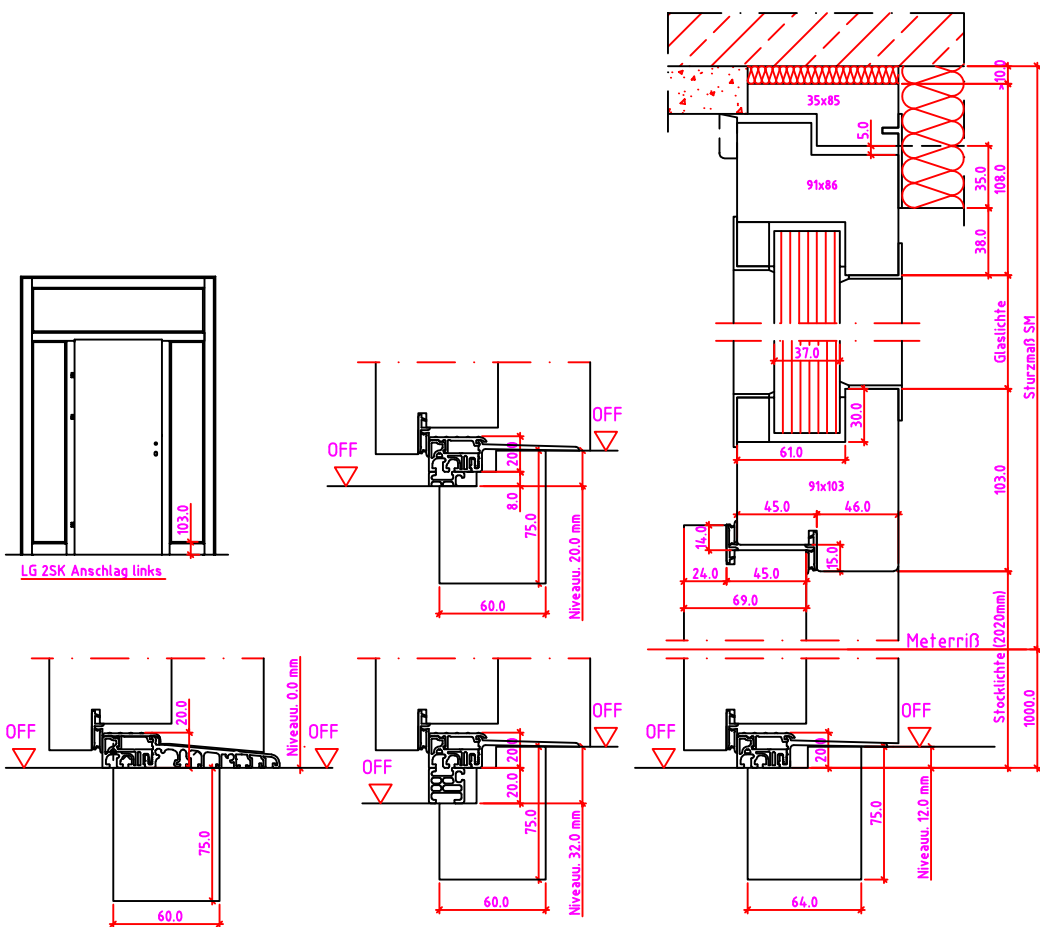

Maßangaben in mm

	Datum	Name	Objekt:	Maßstab:
Gez.:	21.10.14	agro	Kunde/Lieferant:	
Gepr.:	08-02-2019	VP	AB-Nr.:	
Benennung: Nutzbare DGL LG-Stock Einfachfalz (E130) mit Blindstock GOLL Band T0320 und 0/12/32mm Niveauunterschied			Zeichnungs-Nr. 00689779 / C	
Bemerkungen:			Ersatz für:	

Jeld-Wen Türen GmbH
A-4582 Spital am Pyhrn

Alle Rechte vorbehalten