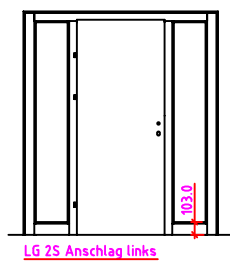

Maßangaben in mm

	Datum	Name	Objekt:	Maßstab:
Gez.:	21.10.14	agro	Kunde/Lieferant:	
Gepr.:	08-02-2019	VP	AB-Nr.:	
Benennung:	Nutzbare DGL LG-Stock Einfachfalz (EI30) mit Blindstock GOLL Band T0320 und 0/12/32mm Niveauunterschied			Zeichnungs-Nr. 00689779 / C
Bemerkungen:				Ersatz für:

Jeld-Wen Türen GmbH
A-4582 Spital am Pyhrn

Alle Rechte vorbehalten