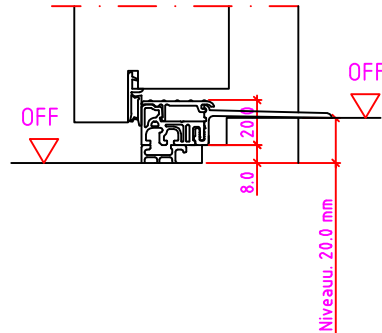

Jeld-Wen Türen GmbH
A-4582 Spital am Pyhrn

Alle Rechte vorbehalten

Anschlag links

Meterriß

Maßangaben in mm

	Datum	Name	Objekt:	Maßstab:	 <p>Jeld-Wen Türen GmbH A-4582 Spital am Pyhrn</p>
Gez.:	30.10.14	agro	Kunde/Lieferant:		
Gepr.:	18.09.17	alk	AB-Nr.:		
Benennung:	Nutzbare DGL LG-Stock Doppelfalz (EI30) ohne Blindstock 18er Band und 0/12/32mm Niveauunterschied			Zeichnungs-Nr. 00690674 / B	
Bemerkungen:				Ersatz für:	Alle Rechte vorbehalten

LG 1S-R Anschlag links

LG 1S-R Anschlag rechts

Maßangaben in mm

	Datum	Name	Objekt:	Maßstab:	 <p>Jeld-Wen Türen GmbH A-4582 Spital am Pyhrn</p>
Gez.:	30.10.14	agro	Kunde/Lieferant:		
Gepr.:	18.09.17	alk	AB-Nr.:		
Benennung:	Nutzbare DGL LG-Stock Doppelfalz (EI30) ohne Blindstock 18er Band und 0/12/32mm Niveauunterschied			Zeichnungs-Nr. 00690674 / B	
Bemerkungen:				Ersatz für:	Alle Rechte vorbehalten