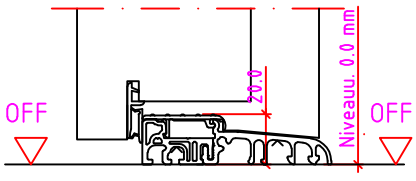

Jeld-Wen Türen GmbH
A-4582 Spital am Pyhrn

Alle Rechte vorbehalten

Anschlag links

Meterriß

Maßangaben in mm

	Datum	Name	Objekt:	Maßstab:	 <p>Jeld-Wen Türen GmbH A-4582 Spital am Pyhrn</p>
Gez.:	30.10.14	agro	Kunde/Lieferant:		
Gepr.:	18.09.17	alk	AB-Nr.:		
Benennung:	Nutzbare DGL LG-Stock Doppelfalz (EI30) ohne Blindstock 18er Band und 0/12/32mm Niveauunterschied			Zeichnungs-Nr. 00690674 / B	
Bemerkungen:				Ersatz für:	Alle Rechte vorbehalten