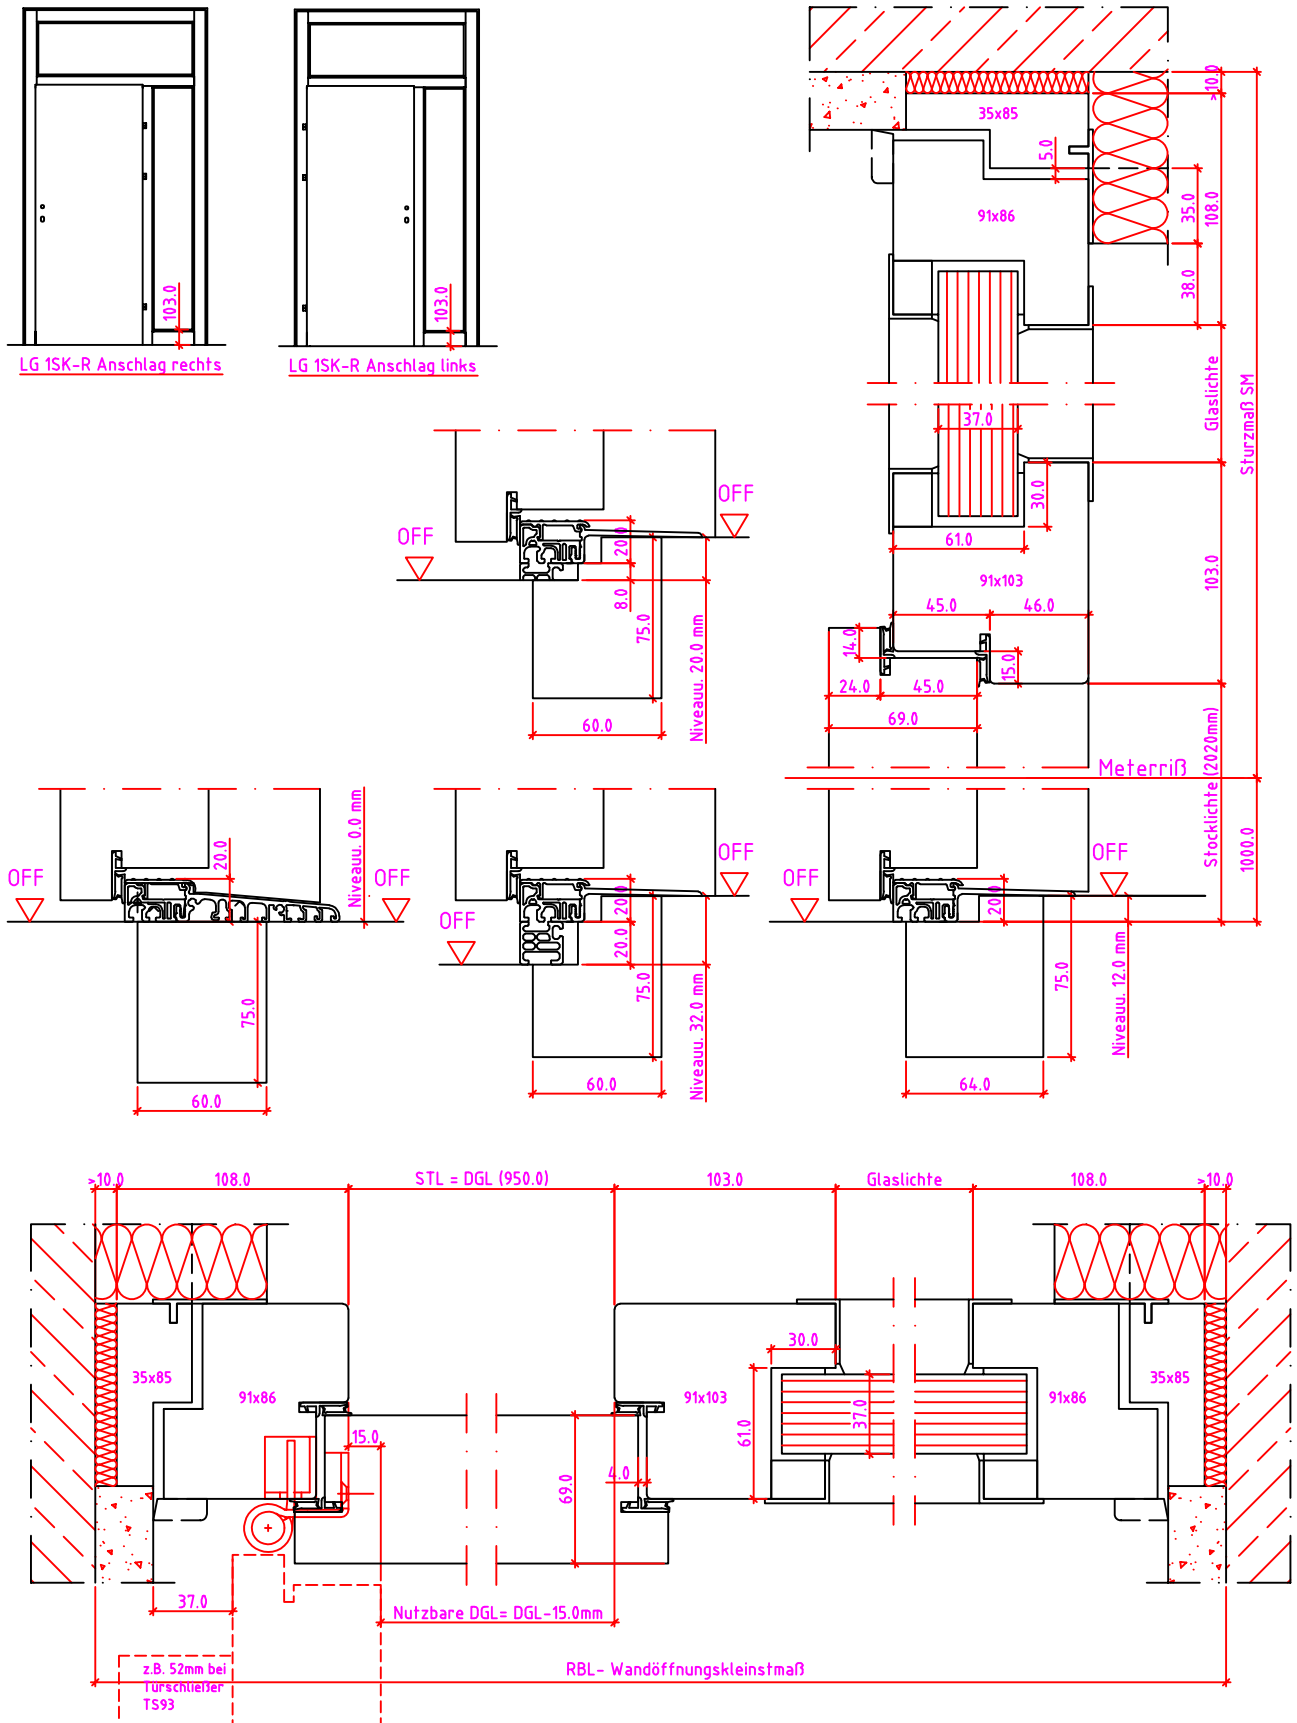

Maßangaben in mm

	Datum	Name	Objekt:	Maßstab:
Gez.:	21.10.14	agro	Kunde/Lieferant:	
Gepr.:	08-02-2019	VP	AB-Nr.:	
Benennung:	Nutzbare DGL LG-Stock Einfachfalz (EI30) mit Blindstock Band VX7939 und 0/12/32mm Niveauunterschied			Zeichnungs-Nr. 00689779 / C
Bemerkungen:				Ersatz für:

Jeld-Wen Türen GmbH
A-4582 Spital am Pyhrn

Alle Rechte vorbehalten