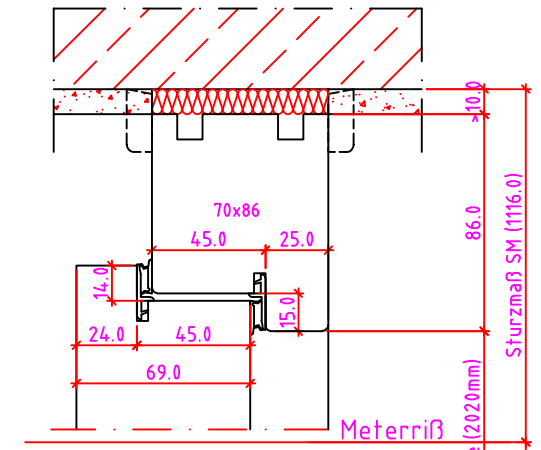

Jeld-Wen Türen GmbH
A-4582 Spital am Pyhrn

Alle Rechte vorbehalten

LG 2SK Anschlag links

Maßangaben in mm

	Datum	Name	Objekt:	Maßstab:	
Gez.:	27.10.14	agro	Kunde/Lieferant:		
Gepr.:	15.09.17	alk	AB-Nr.:		
Benennung:	Nutzbare DGL LG-Stock Einfachfalz (EI30) ohne Blindstock Band VX7939 und 0/12/32mm Niveauunterschied			Zeichnungs-Nr.	00690160 / A
Bemerkungen:				Ersatz für:	Alle Rechte vorbehalten

Jeld-Wen Türen GmbH
A-4582 Spital am Pyhrn

Anschlag links

Maßangaben in mm

	Datum	Name	Objekt:	Maßstab:	 <p>Jeld-Wen Türen GmbH A-4582 Spital am Pyhrn</p>
Gez.:	27.10.14	agro	Kunde/Lieferant:	00690160 / A	
Gepr.:	15.09.17	alk	AB-Nr.:		
Benennung:			Zeichnungs-Nr.		Alle Rechte vorbehalten
Nutzbare DGL LG-Stock Einfachfalz (EI30) ohne Blindstock GOLL Band T0320 und 0/12/23mm Niveauunterschied			Ersatz für:		
Bemerkungen:					