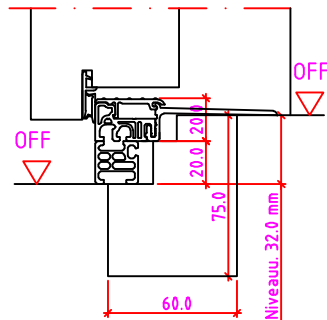

LG 2S Anschlag links

Maßangaben in mm

	Datum	Name	Objekt:	Maßstab:
Gez.:	27.10.14	agro	Kunde/Lieferant:	
Gepr.:	15.09.17	alk	AB-Nr.:	
Benennung:	Nutzbare DGL LG-Stock Einfachfalz (EI30) ohne Blindstock 18er Band und 0/12/32mm Niveauunterschied			Zeichnungs-Nr. 00690160 / A
Bemerkungen:				Ersatz für:

Jeld-Wen Türen GmbH
A-4582 Spital am Pyhrn

Alle Rechte vorbehalten

LG 1SK-R Anschlag rechts

LG 1SK-R Anschlag links

Maßangaben in mm

	Datum	Name	Objekt:	Maßstab:
Gez.:	21.10.14	agro	Kunde/Lieferant:	
Gepr.:	08-02-2019	VP	AB-Nr.:	
Benennung:	Nutzbare DGL LG-Stock Einfachfalz (EI30) mit Blindstock 18er Band und 0/12/32mm Niveauunterschied			Zeichnungs-Nr. 00689779 / C
Bemerkungen:				Ersatz für: