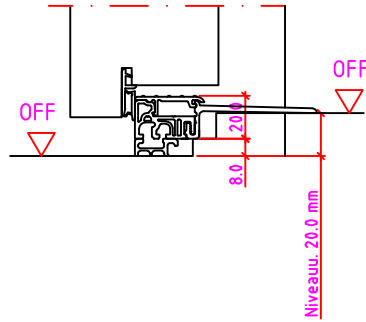

Maßangaben in mm

	Datum	Name	Objekt:	Maßstab:
Gez.:	30.10.14	agro	Kunde/Lieferant:	
Gepr.:	18.09.17	alk	AB-Nr.:	
Benennung: Nutzbare DGL LG-Stock Doppelfalz (EI30) ohne Blindstock 18er Band und 0/12/32mm Niveauunterschied			Zeichnungs-Nr. 00690674 / B	
Bemerkungen:			Ersatz für:	

Jeld-Wen Türen GmbH
A-4582 Spital am Pyhrn

Alle Rechte vorbehalten