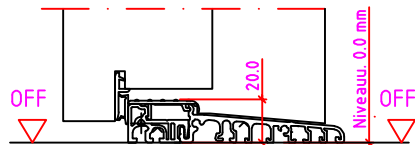

Maßangaben in mm

	Datum	Name	Objekt:	Maßstab:
Gez.:	30.10.14	agro	Kunde/Lieferant:	
Gepr.:	18.09.17	alk	AB-Nr.:	
Benennung:	Nutzbare DGL LG-Stock Doppelfalz (EI30) ohne Blindstock 18er Band und 0/12/32mm Niveauunterschied			Zeichnungs-Nr. 00690674 / B
Bemerkungen:				Ersatz für:

Jeld-Wen Türen GmbH
A-4582 Spital am Pyhrn

Alle Rechte vorbehalten