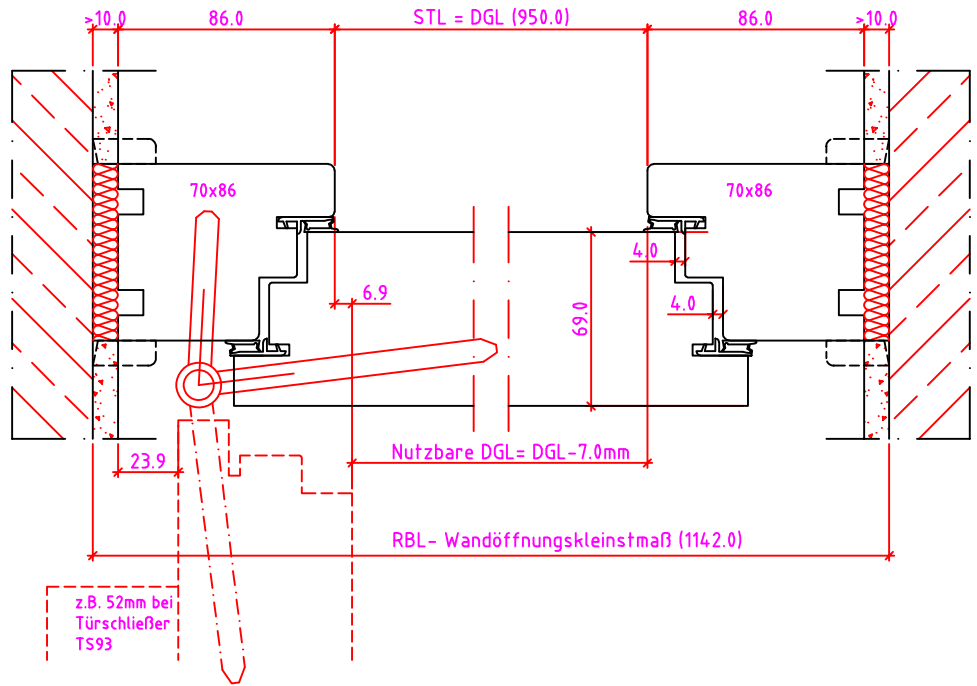

Jeld-Wen Türen GmbH
A-4582 Spital am Pyhrn

Alle Rechte vorbehalten

LG 1SK-R Anschlag links

LG 1SK-R Anschlag rechts

Maßangaben in mm

	Datum	Name	Objekt:	Maßstab:
Gez.:	27.10.14	agro	Kunde/Lieferant:	
Gepr.:	15.09.17	alk	AB-Nr.:	
Benennung:	Nutzbare DGL LG-Stock Einfachfalz (EI30) ohne Blindstock Band VX7939 und 0/12/32mm Niveauunterschied			Zeichnungs-Nr. 00690160 / A
Bemerkungen:				Ersatz für:

Jeld-Wen Türen GmbH
A-4582 Spital am Pyhrn

Alle Rechte vorbehalten

Anschlag links

Meterriß

Maßangaben in mm

	Datum	Name	Objekt:	Maßstab:	 <p>Jeld-Wen Türen GmbH A-4582 Spital am Pyhrn</p>
Gez.:	30.10.14	agro	Kunde/Lieferant:		
Gepr.:	18.09.17	alk	AB-Nr.:		
Benennung:	Nutzbare DGL LG-Stock Doppelfalz (EI30) ohne Blindstock 18er Band und 0/12/32mm Niveauunterschied			Zeichnungs-Nr. 00690674 / B	
Bemerkungen:				Ersatz für:	Alle Rechte vorbehalten

LG 1S-R Anschlag links

LG 1S-R Anschlag rechts

Maßangaben in mm

	Datum	Name	Objekt:	Maßstab:	 <p>Jeld-Wen Türen GmbH A-4582 Spital am Pyhrn</p>
Gez.:	30.10.14	agro	Kunde/Lieferant:		
Gepr.:	18.09.17	alk	AB-Nr.:		
Benennung:	Nutzbare DGL LG-Stock Doppelfalz (EI30) ohne Blindstock 18er Band und 0/12/32mm Niveauunterschied			Zeichnungs-Nr. 00690674 / B	
Bemerkungen:				Ersatz für:	Alle Rechte vorbehalten