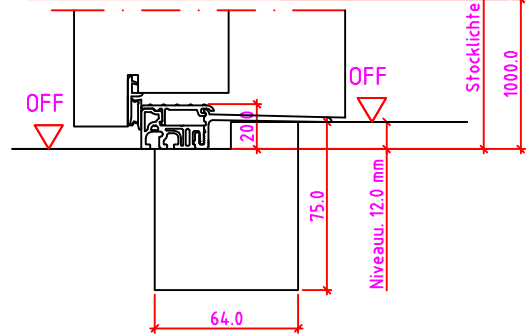

LG 1S-R Anschlag links

LG 1S-R Anschlag rechts

Meterriß

Sturzmaß SM (1138.0)

Stocklichte (2020mm)

1000.0

RBL - Wandöffnungskleinstmaß

z.B. 52mm bei Türschließer TS93

Maßangaben in mm

	Datum	Name	Objekt:	Maßstab:
Gez.:	21.10.14	agro	Kunde/Lieferant:	
Gepr.:	08-02-2019	VP	AB-Nr.:	

Jeld-Wen Türen GmbH
A-4582 Spital am Pyhrn

Benennung: Nutzbare DGL
LG-Stock Einfachfalz (EI30) mit Blindstock
18er Band und 0/12/32mm Niveauunterschied