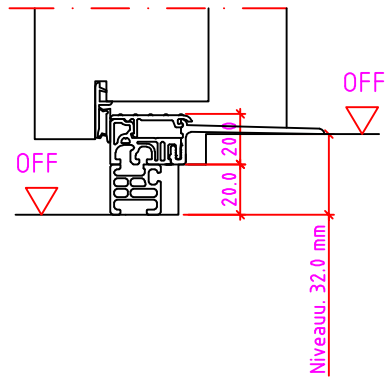

Maßangaben in mm

	Datum	Name	Objekt:	Maßstab:
Gez.:	27.10.14	agro	Kunde/Lieferant:	
Gepr.:	15.09.17	alk	AB-Nr.:	
Benennung:	Nutzbare DGL LG-Stock Einfachfalz (EI30) ohne Blindstock Band VX7939 und 0/12/32mm Niveauunterschied			Zeichnungs-Nr. 00690160 / A
Bemerkungen:				Ersatz für:

Jeld-Wen Türen GmbH
A-4582 Spital am Pyhrn

Alle Rechte vorbehalten