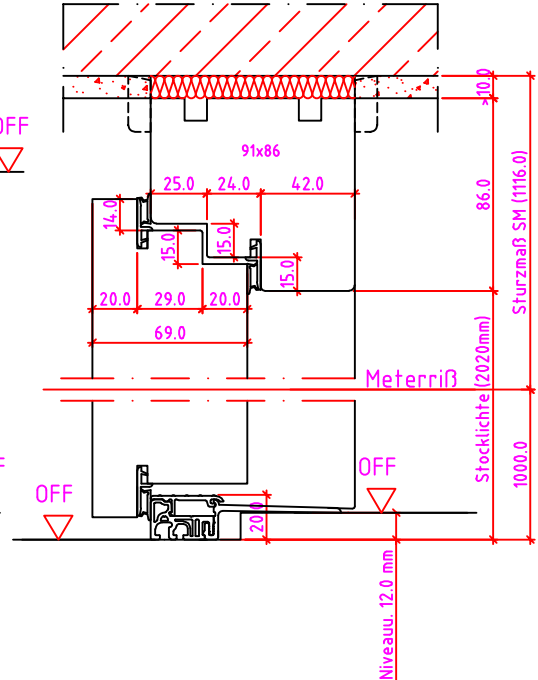

Maßangaben in mm

	Datum	Name	Objekt:	Maßstab:	Jeld-Wen Türen GmbH A-4582 Spital am Pyhrn
Gez.:	30.10.14	agro	Kunde/Lieferant:		
Gepr.:	18.09.17	alk	AB-Nr.:		
Benennung:	Nutzbare DGL LG-Stock Doppelfalz (EI30) ohne Blindstock 18er Band und 0/12/32mm Niveauunterschied			Zeichnungs-Nr. 00690674 / B	
Bemerkungen:				Ersatz für:	Alle Rechte vorbehalten