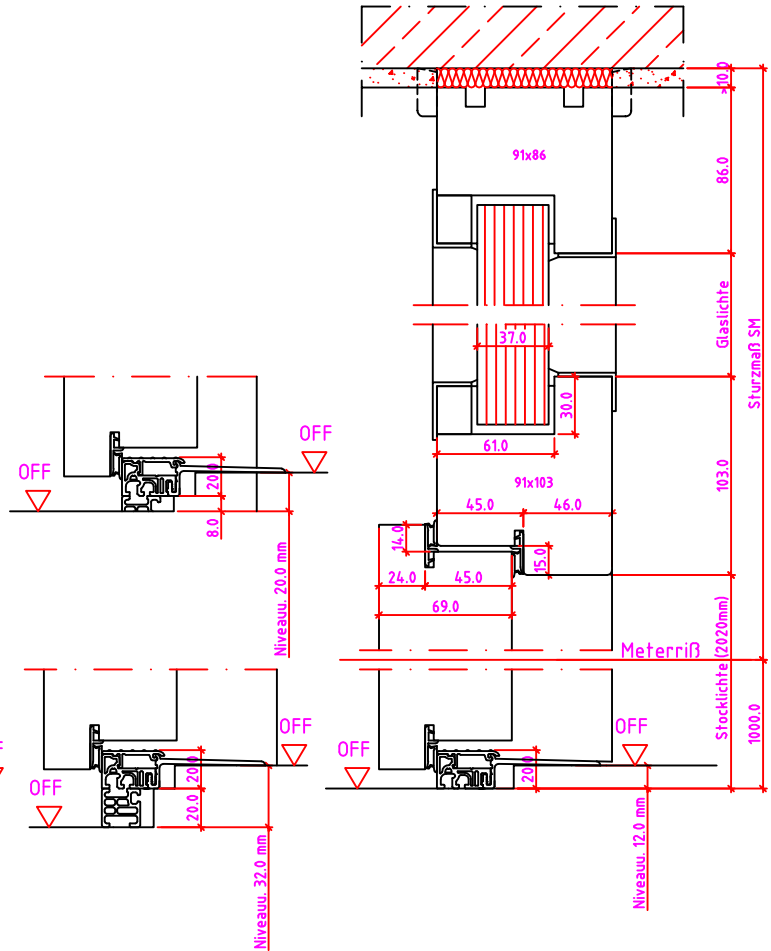

Maßangaben in mm

	Datum	Name	Objekt:	Maßstab:
Gez.:	27.10.14	agro	Kunde/Lieferant:	
Gepr.:	15.09.17	alk	AB-Nr.:	
Benennung:	Nutzbare DGL LG-Stock Einfachfalz (EI30) ohne Blindstock GOLL Band T0320 und 0/12/32mm Niveauunterschied			Zeichnungs-Nr. 00690160 / A
Bemerkungen:				Ersatz für:

Jeld-Wen Türen GmbH
A-4582 Spital am Pyhrn

Alle Rechte vorbehalten