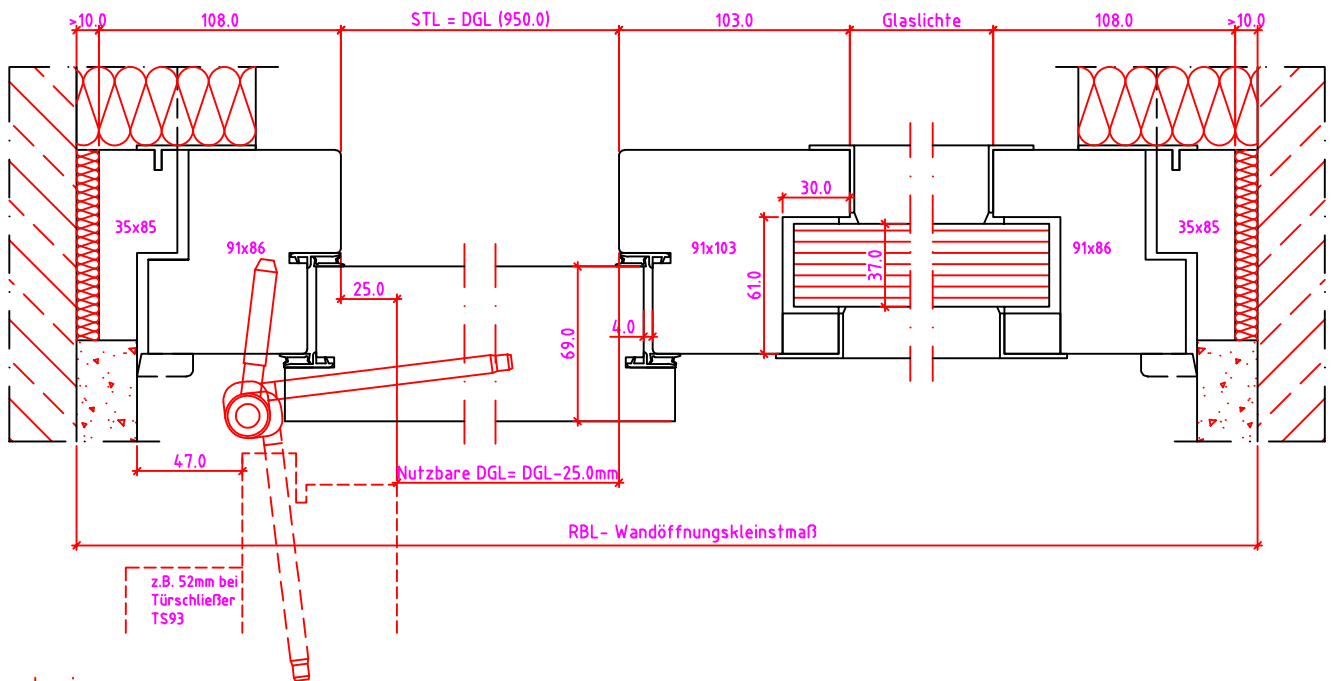

Maßangaben in mm

	Datum	Name	Objekt:	Maßstab:
Gez.:	21.10.14	agro	Kunde/Lieferant:	
Gepr.:	08-02-2019	VP	AB-Nr.:	
Benennung:	Nutzbare DGL LG-Stock Einfachfalz (EI30) mit Blindstock GOLL Band T0320 und 0/12/32mm Niveauunterschied			Zeichnungs-Nr. 00689779 / C
Bemerkungen:				Ersatz für:

Jeld-Wen Türen GmbH
A-4582 Spital am Pyhrn

Alle Rechte vorbehalten