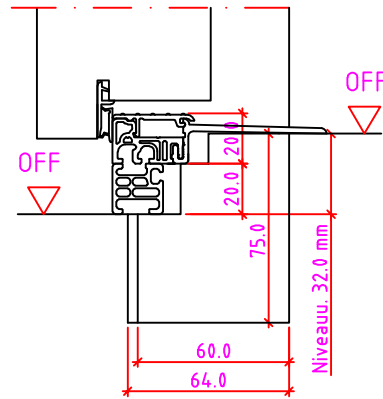

Maßangaben in mm

	Datum	Name	Objekt:	Maßstab:	Jeld-Wen Türen GmbH A-4582 Spital am Pyhrn
Gez.:	21.10.14	agro	Kunde/Lieferant:		
Gepr.:	08-02-2019	VP	AB-Nr.:		
Benennung:			Zeichnungs-Nr.		
Nutzbare DGL LG-Stock Einfachfalz (EI30) mit Blindstock GOLL Band T0320 und 0/12/23mm Niveauunterschied			00689779 / C		
Bemerkungen:			Ersatz für:		Alle Rechte vorbehalten