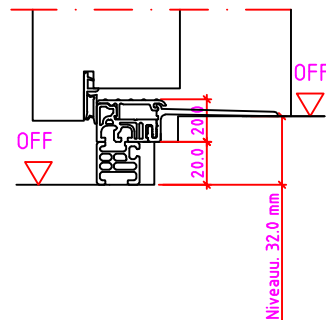

Maßangaben in mm

	Datum	Name	Objekt:	Maßstab:
Gez.:	27.10.14	agro	Kunde/Lieferant:	
Gepr.:	15.09.17	alk	AB-Nr.:	
Benennung: Nutzbare DGL LG-Stock Einfachfalz (EI30) ohne Blindstock Band VX7939 und 0/12/32mm Niveauunterschied			Zeichnungs-Nr. 00690160 / A	
Bemerkungen:			Ersatz für:	

Jeld-Wen Türen GmbH
A-4582 Spital am Pyhrn

Alle Rechte vorbehalten