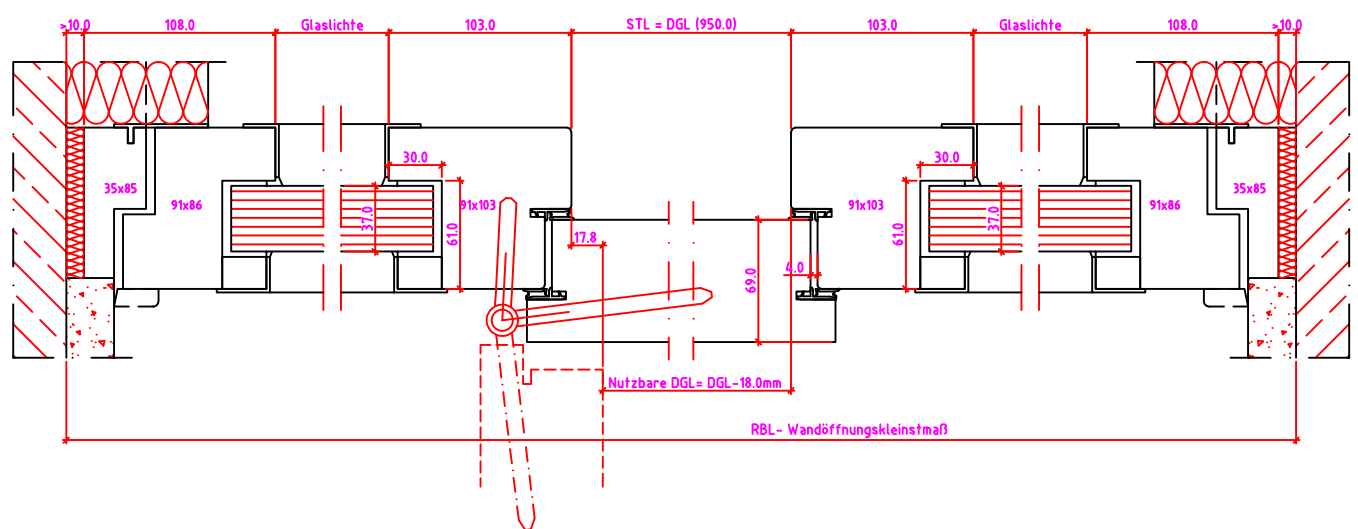

LG 2S Anschlag links

Maßangaben in mm

	Datum	Name	Objekt:	Maßstab:
Gez.:	27.10.14	agro	Kunde/Lieferant:	
Gepr.:	15.09.17	alk	AB-Nr.:	
Benennung:	Nutzbare DGL LG-Stock Einfachfalz (EI30) ohne Blindstock 18er Band und 0/12/32mm Niveauunterschied			Zeichnungs-Nr. 00690160 / A
Bemerkungen:				Ersatz für:

Jeld-Wen Türen GmbH
A-4582 Spital am Pyhrn

Alle Rechte vorbehalten

LG 1SK-R Anschlag rechts

LG 1SK-R Anschlag links

Maßangaben in mm

	Datum	Name	Objekt:	Maßstab:
Gez.:	21.10.14	agro	Kunde/Lieferant:	
Gepr.:	08-02-2019	VP	AB-Nr.:	
Benennung:	Nutzbare DGL LG-Stock Einfachfalz (EI30) mit Blindstock 18er Band und 0/12/32mm Niveauunterschied			Zeichnungs-Nr. 00689779 / C
Bemerkungen:				Ersatz für:

Jeld-Wen Türen GmbH
A-4582 Spital am Pyhrn

Alle Rechte vorbehalten

Maßangaben in mm

	Datum	Name	Objekt:	Maßstab:	 <p>Jeld-Wen Türen GmbH A-4582 Spital am Pyhrn</p>
Gez.:	21.10.14	agro	Kunde/Lieferant:		
Gepr.:	08-02-2019	VP	AB-Nr.:		
Benennung:			Zeichnungs-Nr.		
Nutzbare DGL LG-Stock Einfachfalz (EI30) mit Blindstock 18er Band und 0/12/32mm Niveauunterschied			00689779 / C		
Bemerkungen:			Ersatz für:		Alle Rechte vorbehalten