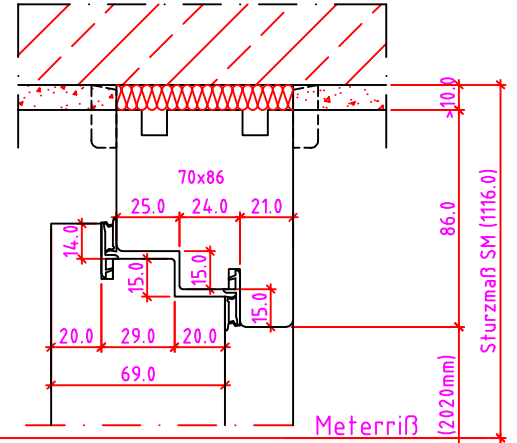

LG-K Anschlag links

Maßangaben in mm

	Datum	Name	Objekt:	Maßstab:
Gez.:	27.10.14	agro	Kunde/Lieferant:	
Gepr.:	15.09.17	alk	AB-Nr.:	
Benennung: Nutzbare DGL LG-Stock Einfachfalz (EI30) ohne Blindstock Band VX7939 und 0/12/32mm Niveauunterschied			Zeichnungs-Nr. 00690160 / A	
Bemerkungen:			Ersatz für:	

Jeld-Wen Türen GmbH
A-4582 Spital am Pyhrn

Alle Rechte vorbehalten

Maßangaben in mm

	Datum	Name	Objekt:	Maßstab:
Gez.:	21.10.14	agro	Kunde/Lieferant:	
Gepr.:	08-02-2019	VP	AB-Nr.:	
Benennung: Nutzbare DGL LG-Stock Einfachfalz (E130) mit Blindstock GOLL Band T0320 und 0/12/32mm Niveauunterschied			Zeichnungs-Nr. 00689779 / C	
Bemerkungen:			Ersatz für:	

Jeld-Wen Türen GmbH
A-4582 Spital am Pyhrn

Alle Rechte vorbehalten

Anschlag links

Meterriß

Maßangaben in mm

	Datum	Name	Objekt:	Maßstab:	 <p>Jeld-Wen Türen GmbH A-4582 Spital am Pyhrn</p>
Gez.:	30.10.14	agro	Kunde/Lieferant:		
Gepr.:	18.09.17	alk	AB-Nr.:		
Benennung:	Nutzbare DGL LG-Stock Doppelfalz (EI30) ohne Blindstock 18er Band und 0/12/32mm Niveauunterschied			Zeichnungs-Nr. 00690674 / B	
Bemerkungen:				Ersatz für:	Alle Rechte vorbehalten