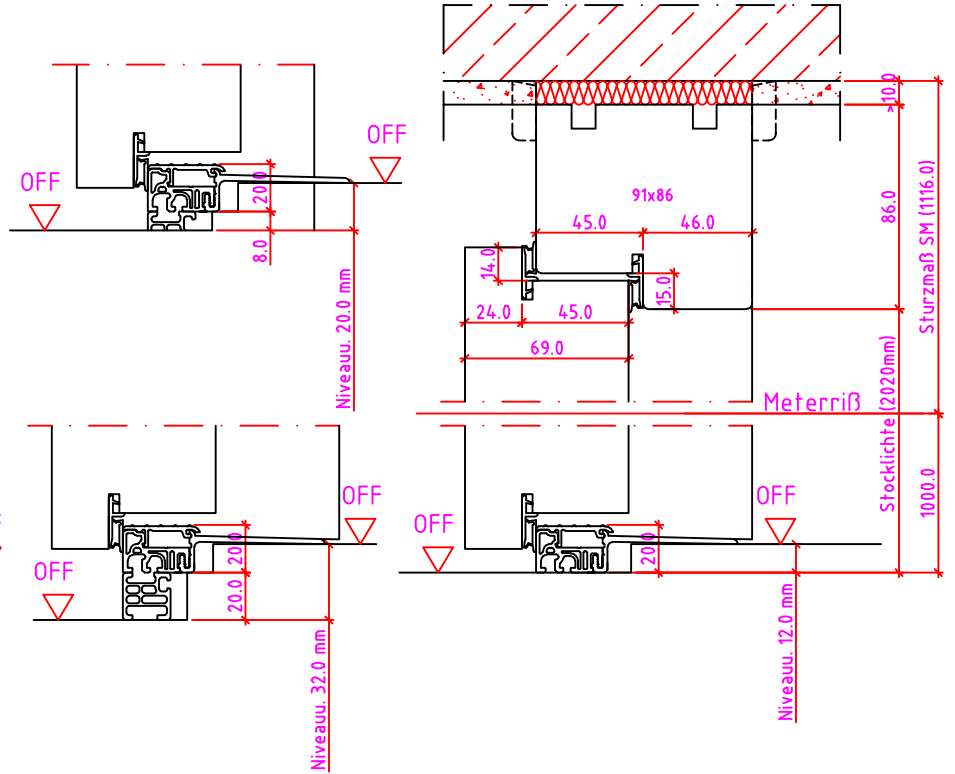

Maßangaben in mm

	Datum	Name	Objekt:	Maßstab:	Jeld-Wen Türen GmbH A-4582 Spital am Pyhrn
Gez.:	27.10.14	agro	Kunde/Lieferant:		
Gepr.:	15.09.17	alk	AB-Nr.:		
Benennung:			Zeichnungs-Nr.		
Nutzbare DGL LG-Stock Einfachfalz (EI30) ohne Blindstock Band VX7939 und 0/12/32mm Niveauunterschied			00690160 / A		
Bemerkungen:			Ersatz für:		Alle Rechte vorbehalten