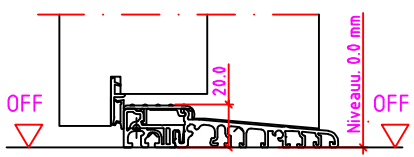

Maßangaben in mm

	Datum	Name	Objekt:	Maßstab:
Gez.:	27.10.14	agro	Kunde/Lieferant:	
Gepr.:	15.09.17	alk	AB-Nr.:	
Benennung: Nutzbare DGL LG-Stock Einfachfalz (EI30) ohne Blindstock GOLL Band T0320 und 0/12/32mm Niveauunterschied				Zeichnungs-Nr. 00690160 / A
Bemerkungen:				Ersatz für: