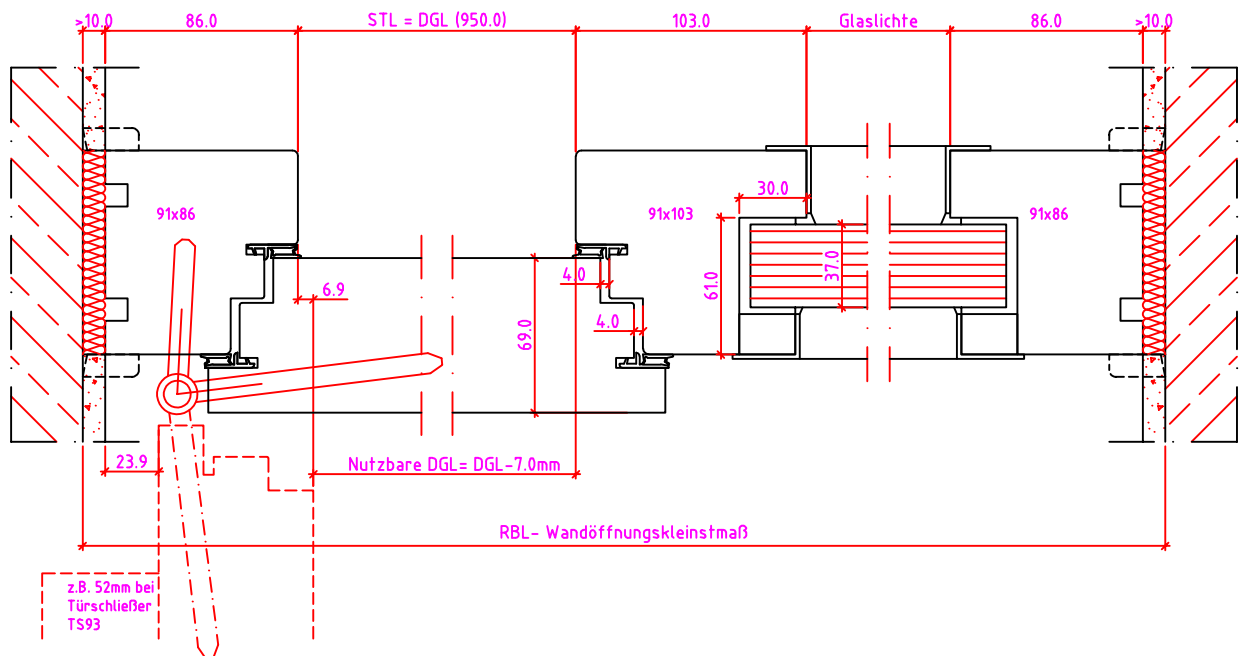

Jeld-Wen Türen GmbH
A-4582 Spital am Pyhrn

Alle Rechte vorbehalten

LG 1SK-R Anschlag links

LG 1SK-R Anschlag rechts

Maßangaben in mm

	Datum	Name	Objekt:	Maßstab:
Gez.:	27.10.14	agro	Kunde/Lieferant:	
Gepr.:	15.09.17	alk	AB-Nr.:	
Benennung:	Nutzbare DGL LG-Stock Einfachfalz (EI30) ohne Blindstock Band VX7939 und 0/12/32mm Niveauunterschied			Zeichnungs-Nr. 00690160 / A
Bemerkungen:				Ersatz für:

Jeld-Wen Türen GmbH
A-4582 Spital am Pyhrn

Alle Rechte vorbehalten

Anschlag links

Meterriß

Maßangaben in mm

	Datum	Name	Objekt:	Maßstab:	 <p>Jeld-Wen Türen GmbH A-4582 Spital am Pyhrn</p>
Gez.:	30.10.14	agro	Kunde/Lieferant:		
Gepr.:	18.09.17	alk	AB-Nr.:		
Benennung:	Nutzbare DGL LG-Stock Doppelfalz (EI30) ohne Blindstock 18er Band und 0/12/32mm Niveauunterschied			Zeichnungs-Nr. 00690674 / B	
Bemerkungen:				Ersatz für:	Alle Rechte vorbehalten

LG 1S-R Anschlag links

LG 1S-R Anschlag rechts

Maßangaben in mm

	Datum	Name	Objekt:	Maßstab:	 <p>Jeld-Wen Türen GmbH A-4582 Spital am Pyhrn</p>
Gez.:	30.10.14	agro	Kunde/Lieferant:		
Gepr.:	18.09.17	alk	AB-Nr.:		
Benennung:	Nutzbare DGL LG-Stock Doppelfalz (EI30) ohne Blindstock 18er Band und 0/12/32mm Niveauunterschied			Zeichnungs-Nr. 00690674 / B	
Bemerkungen:				Ersatz für:	Alle Rechte vorbehalten