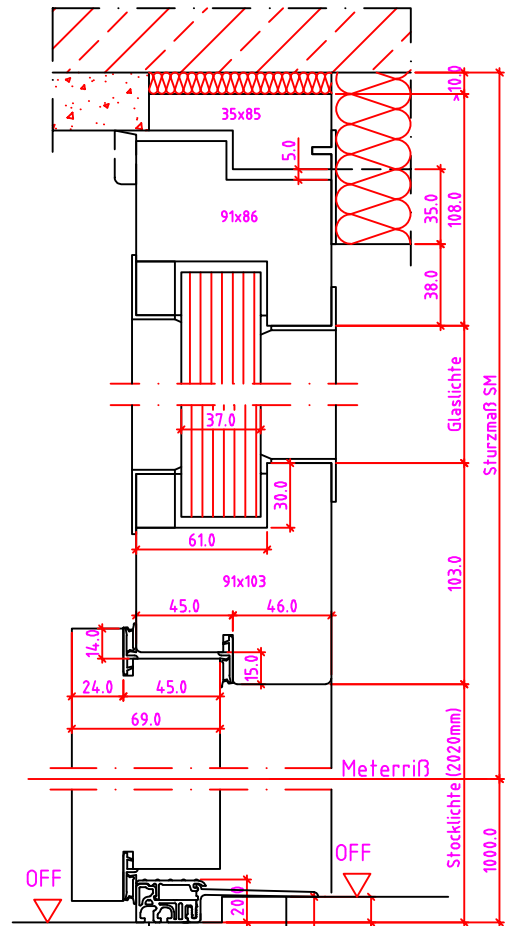

Maßangaben in mm

	Datum	Name	Objekt:	Maßstab:
Gez.:	21.10.14	agro	Kunde/Lieferant:	
Gepr.:	08-02-2019	VP	AB-Nr.:	
Benennung:			Zeichnungs-Nr.	
Nutzbare DGL LG-Stock Einfachfalz (EI30) mit Blindstock GOLL Band T0320 und 0/12/32mm Niveauunterschied			00689779 / C	
Bemerkungen:			Ersatz für:	

Jeld-Wen Türen GmbH
A-4582 Spital am Pyhrn

Alle Rechte vorbehalten