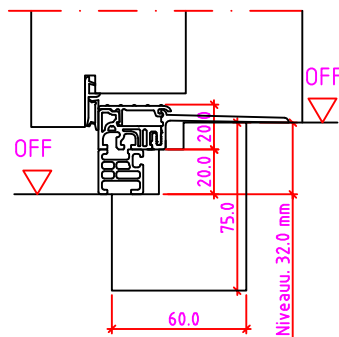

MaBangaben in mm

	Datum	Name	Objekt:	MaBstab:
Gez.:	30.10.14	agro	Kunde/Lieferant:	
Gepr.:	08-02-2019	VP	AB-Nr.:	
Benennung:	Nutzbare DGL LG-Stock Doppelfalz (EI30) mit Blindstock 18er Band und 0/12/32mm Niveauunterschied			Zeichnungs-Nr. 00690225 / B
Bemerkungen:				Ersatz für:

Jeld-Wen Türen GmbH
A-4582 Spital am Pyhrn

Alle Rechte vorbehalten