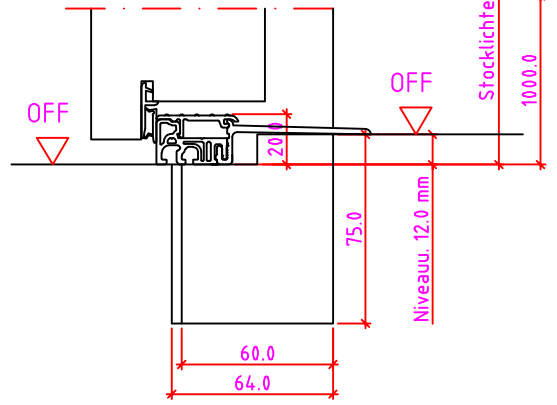

Jeld-Wen Türen GmbH
A-4582 Spital am Pyhrn

Alle Rechte vorbehalten

LG 2SK Anschlag links

Maßangaben in mm

	Datum	Name	Objekt:	Maßstab:	 Jeld-Wen Türen GmbH A-4582 Spital am Pyhrn
Gez.:	30.10.14	agro	Kunde/Lieferant:		
Gepr.:	18.09.17	alk	AB-Nr.:		
Benennung:			Zeichnungs-Nr.		
Nutzbare DGL LG-Stock Doppelfalz (EI30) ohne Blindstock 18er Band und 0/12/32mm Niveauunterschied			00690674 / B	Alle Rechte vorbehalten	
Bemerkungen:			Ersatz für:		

Anschlag links

Maßangaben in mm

	Datum	Name	Objekt:	Maßstab:
Gez.:	30.10.14	agro	Kunde/Lieferant:	
Gepr.:	08-02-2019	VP	AB-Nr.:	
Benennung:	Nutzbare DGL LG-Stock Doppelfalz (EI30) mit Blindstock 18er Band und 0/12/32mm Niveauunterschied			Zeichnungs-Nr. 00690225 / B
Bemerkungen:				Ersatz für: