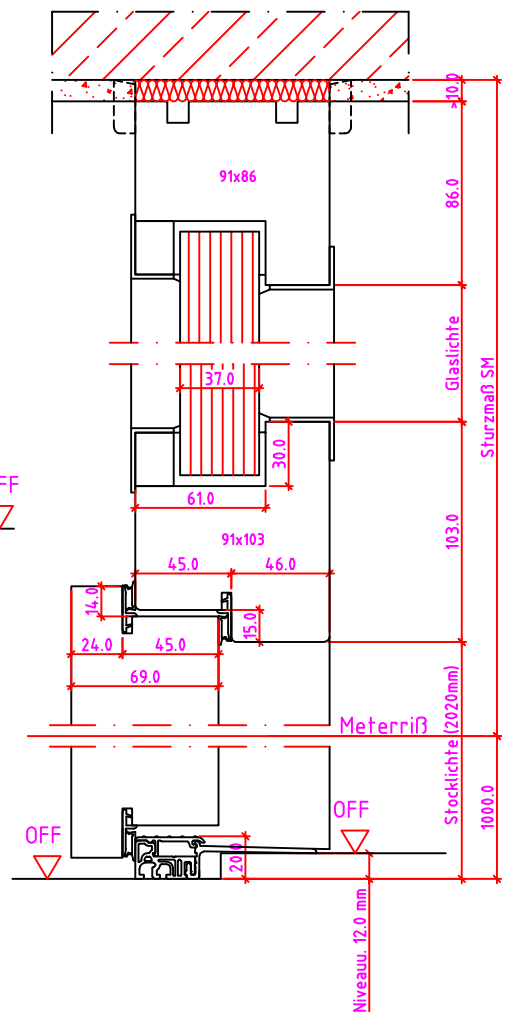

LG 2S Anschlag links

Maßangaben in mm

	Datum	Name	Objekt:	Maßstab:
Gez.:	27.10.14	agro	Kunde/Lieferant:	
Gepr.:	15.09.17	alk	AB-Nr.:	
Benennung:	Nutzbare DGL LG-Stock Einfachfalz (EI30) ohne Blindstock 18er Band und 0/12/32mm Niveauunterschied			Zeichnungs-Nr. 00690160 / A
Bemerkungen:				Ersatz für:

LG 2S Anschlag links

Maßangaben in mm

	Datum	Name	Objekt:	Maßstab:	
Gez.:	27.10.14	agro	Kunde/Lieferant:		
Gepr.:	15.09.17	alk	AB-Nr.:		
Benennung:			Zeichnungs-Nr.		Jeld-Wen Türen GmbH A-4582 Spital am Pyhrn
Nutzbare DGL LG-Stock Einfachfalz (E130) ohne Blindstock Band VX7939 und 0/12/32mm Niveauunterschied			00690160 / A		
Bemerkungen:			Ersatz für:		Alle Rechte vorbehalten

LG-K Anschlag links

Maßangaben in mm

	Datum	Name	Objekt:	Maßstab:
Gez.:	27.10.14	agro	Kunde/Lieferant:	
Gepr.:	15.09.17	alk	AB-Nr.:	
Benennung: Nutzbare DGL LG-Stock Einfachfalz (EI30) ohne Blindstock Band VX7939 und 0/12/32mm Niveauunterschied			Zeichnungs-Nr. 00690160 / A	
Bemerkungen:			Ersatz für:	