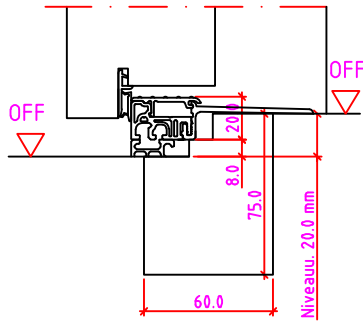

LG 2S Anschlag links

Maßangaben in mm

	Datum	Name	Objekt:	Maßstab:
Gez.:	27.10.14	agro	Kunde/Lieferant:	
Gepr.:	15.09.17	alk	AB-Nr.:	
Benennung:	Nutzbare DGL LG-Stock Einfachfalz (EI30) ohne Blindstock 18er Band und 0/12/32mm Niveauunterschied			Zeichnungs-Nr. 00690160 / A
Bemerkungen:				Ersatz für:

Jeld-Wen Türen GmbH
A-4582 Spital am Pyhrn

Alle Rechte vorbehalten

LG 1SK-R Anschlag rechts

LG 1SK-R Anschlag links

Maßangaben in mm

	Datum	Name	Objekt:	Maßstab:
Gez.:	21.10.14	agro	Kunde/Lieferant:	
Gepr.:	08-02-2019	VP	AB-Nr.:	
Benennung:	Nutzbare DGL LG-Stock Einfachfalz (EI30) mit Blindstock 18er Band und 0/12/32mm Niveauunterschied			Zeichnungs-Nr. 00689779 / C
Bemerkungen:				Ersatz für: