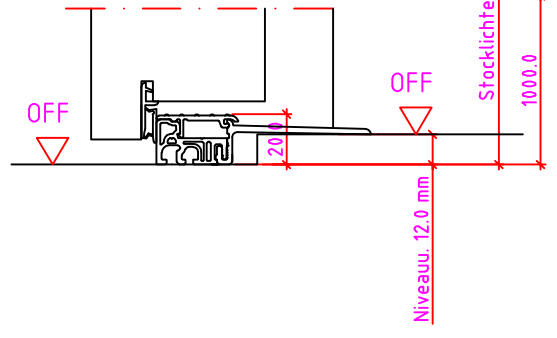

Jeld-Wen Türen GmbH
A-4582 Spital am Pyhrn

Alle Rechte vorbehalten

Anschlag links

Meterriß

Maßangaben in mm

	Datum	Name	Objekt:	Maßstab:	 <p>Jeld-Wen Türen GmbH A-4582 Spital am Pyhrn</p>
Gez.:	30.10.14	agro	Kunde/Lieferant:		
Gepr.:	18.09.17	alk	AB-Nr.:		
Benennung:	Nutzbare DGL LG-Stock Doppelfalz (EI30) ohne Blindstock 18er Band und 0/12/32mm Niveauunterschied			Zeichnungs-Nr. 00690674 / B	
Bemerkungen:				Ersatz für:	Alle Rechte vorbehalten