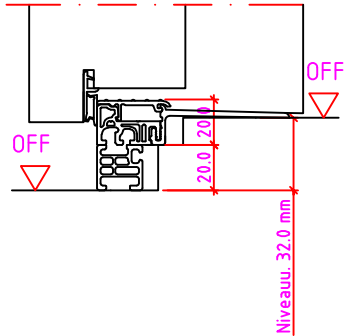

Jeld-Wen Türen GmbH
A-4582 Spital am Pyhrn

Alle Rechte vorbehalten

LG 1SK-R Anschlag links

LG 1SK-R Anschlag rechts

Maßangaben in mm

	Datum	Name	Objekt:	Maßstab:
Gez.:	27.10.14	agro	Kunde/Lieferant:	
Gepr.:	15.09.17	alk	AB-Nr.:	
Benennung:	Nutzbare DGL LG-Stock Einfachfalz (EI30) ohne Blindstock Band VX7939 und 0/12/32mm Niveauunterschied			Zeichnungs-Nr. 00690160 / A
Bemerkungen:				Ersatz für: