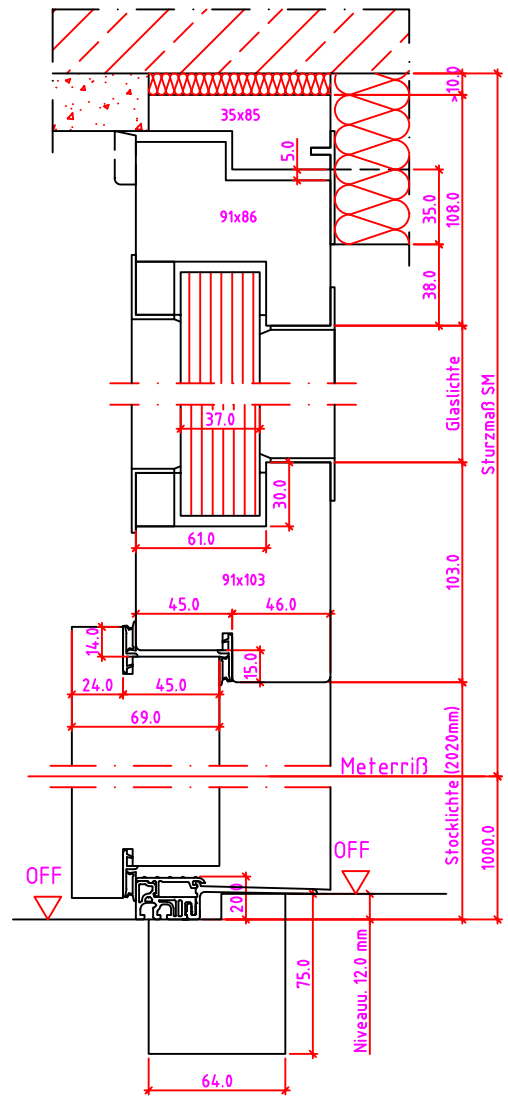

Maßangaben in mm

	Datum	Name	Objekt:	Maßstab:	Jeld-Wen Türen GmbH A-4582 Spital am Pyhrn
Gez.:	21.10.14	agro	Kunde/Lieferant:		
Gepr.:	08-02-2019	VP	AB-Nr.:		
Benennung:			Zeichnungs-Nr.		
Nutzbare DGL LG-Stock Einfachfalz (EI30) mit Blindstock GOLL Band T0320 und 0/12/32mm Niveauunterschied			00689779 / C		
Bemerkungen:			Ersatz für:		Alle Rechte vorbehalten