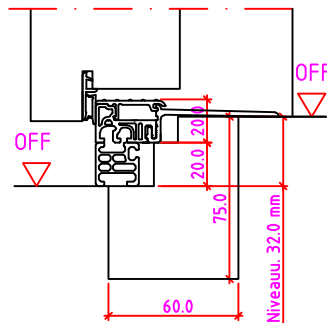

Maßangaben in mm

	Datum	Name	Objekt:	Maßstab:	Jeld-Wen Türen GmbH A-4582 Spital am Pyhrn
Gez.:	30.10.14	agro	Kunde/Lieferant:	00690225 / B	
Gepr.:	08-02-2019	VP	AB-Nr.:		
Benennung:			Zeichnungs-Nr.		Alle Rechte vorbehalten
Nutzbare DGL LG-Stock Doppelfalz (EI30) mit Blindstock 18er Band und 0/12/32mm Niveauunterschied			Ersatz für:		
Bemerkungen: