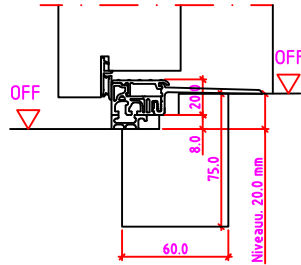

Maßangaben in mm

	Datum	Name	Objekt:	Maßstab:
Gez.:	21.10.14	agro	Kunde/Lieferant:	
Gepr.:	08-02-2019	VP	AB-Nr.:	
Benennung:	Nutzbare DGL LG-Stock Einfachfalz (EI30) mit Blindstock GOLL Band T0320 und 0/12/32mm Niveauunterschied			Zeichnungs-Nr. 00689779 / C
Bemerkungen:				Ersatz für:

Jeld-Wen Türen GmbH
A-4582 Spital am Pyhrn

Alle Rechte vorbehalten