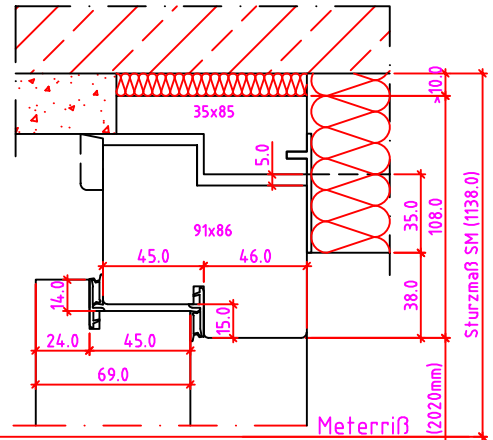

LG 2S Anschlag links

Maßangaben in mm

	Datum	Name	Objekt:	Maßstab:
Gez.:	27.10.14	agro	Kunde/Lieferant:	
Gepr.:	15.09.17	alk	AB-Nr.:	
Benennung:	Nutzbare DGL LG-Stock Einfachfalz (EI30) ohne Blindstock 18er Band und 0/12/32mm Niveauunterschied			Zeichnungs-Nr. 00690160 / A
Bemerkungen:				Ersatz für:

Jeld-Wen Türen GmbH
A-4582 Spital am Pyhrn

Alle Rechte vorbehalten

LG 1S-R Anschlag links

LG 1S-R Anschlag rechts

Maßangaben in mm

	Datum	Name	Objekt:	Maßstab:
Gez.:	21.10.14	agro	Kunde/Lieferant:	
Gepr.:	08-02-2019	VP	AB-Nr.:	
Benennung:	Nutzbare DGL LG-Stock Einfachfalz (EI30) mit Blindstock Band VX7939 und 0/12/32mm Niveauunterschied			Zeichnungs-Nr. 00689779 / C
Bemerkungen:				Ersatz für:

Jeld-Wen Türen GmbH
A-4582 Spital am Pyhrn

Alle Rechte vorbehalten

Maßangaben in mm

	Datum	Name	Objekt:	Maßstab:
Gez.:	21.10.14	agro	Kunde/Lieferant:	
Gepr.:	08-02-2019	VP	AB-Nr.:	
Benennung:	Nutzbare DGL LG-Stock Einfachfalz (EI30) mit Blindstock Band VX7939 und 0/12/32mm Niveauunterschied			Zeichnungs-Nr. 00689779 / C
Bemerkungen:				Ersatz für: