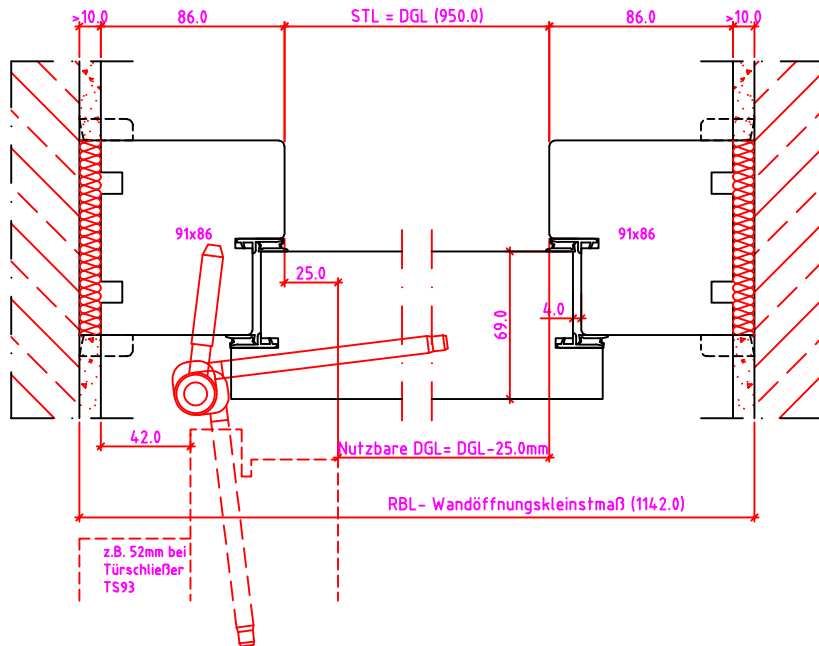

Maßangaben in mm

	Datum	Name	Objekt:	Maßstab:
Gez.:	27.10.14	agro	Kunde/Lieferant:	
Gepr.:	15.09.17	alk	AB-Nr.:	
Benennung:	Nutzbare DGL LG-Stock Einfachfalz (EI30) ohne Blindstock GOLL Band T0320 und 0/12/32mm Niveauunterschied			Zeichnungs-Nr. 00690160 / A
Bemerkungen:				Ersatz für:

DANA®

Jeld-Wen Türen GmbH
A-4582 Spital am Pyhrn

Alle Rechte vorbehalten