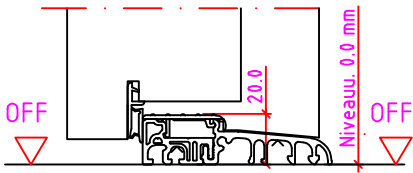

Maßangaben in mm

	Datum	Name	Objekt:	Maßstab:
Gez.:	27.10.14	agro	Kunde/Lieferant:	
Gepr.:	15.09.17	alk	AB-Nr.:	
Benennung:	Nutzbare DGL LG-Stock Einfachfalz (EI30) ohne Blindstock Band VX7939 und 0/12/32mm Niveauunterschied			Zeichnungs-Nr. 00690160 / A
Bemerkungen:				Ersatz für:

Jeld-Wen Türen GmbH
A-4582 Spital am Pyhrn

Alle Rechte vorbehalten