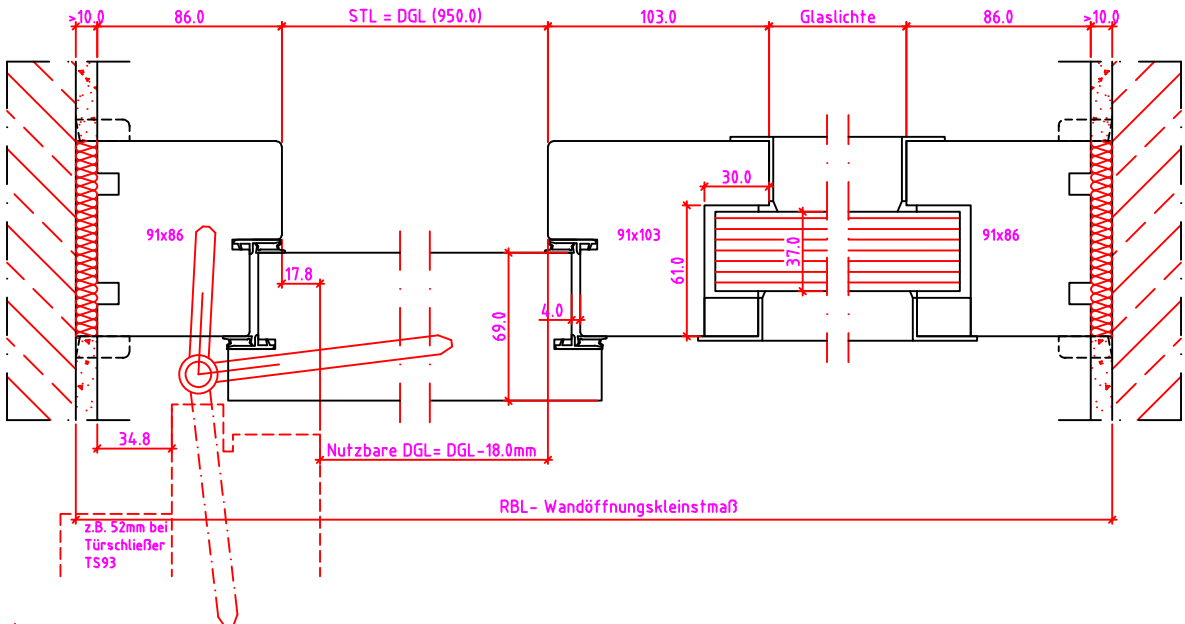

Maßangaben in mm

	Datum	Name	Objekt:	Maßstab:
Gez.:	27.10.14	agro	Kunde/Lieferant:	
Gepr.:	15.09.17	alk	AB-Nr.:	
Benennung:			Zeichnungs-Nr.	
Nutzbare DGL LG-Stock Einfachfalz (EI30) ohne Blindstock 18er Band und 0/12/32mm Niveauunterschied			00690160 / A	
Bemerkungen:			Ersatz für:	

Jeld-Wen Türen GmbH
A-4582 Spital am Pyhrn

Alle Rechte vorbehalten