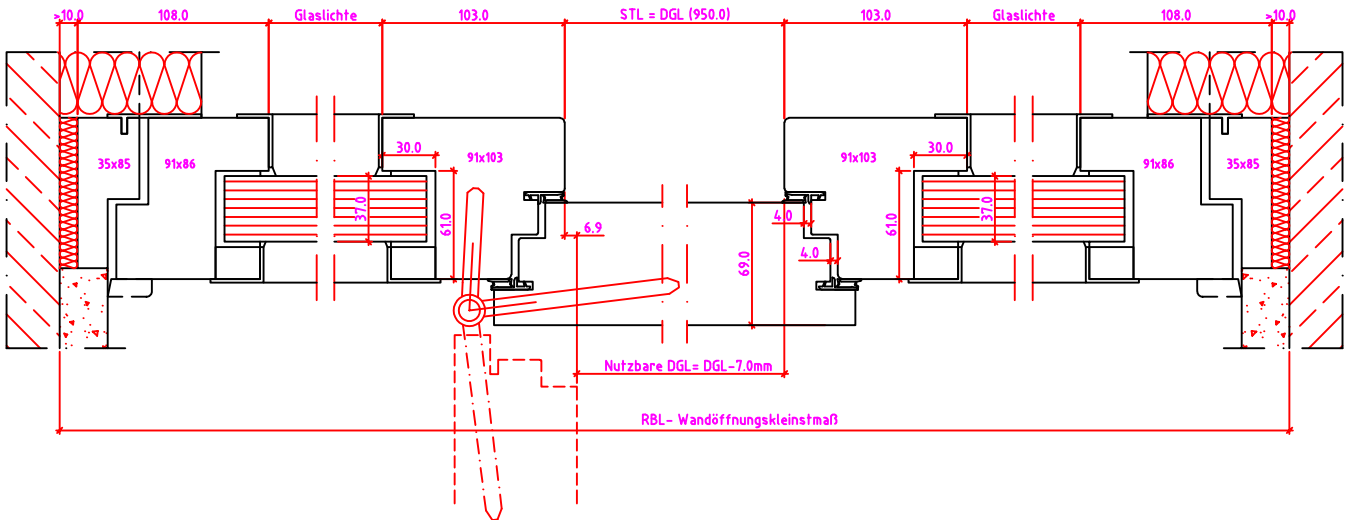

Maßangaben in mm

	Datum	Name	Objekt:	Maßstab:
Gez.:	30.10.14	agro	Kunde/Lieferant:	
Gepr.:	08-02-2019	VP	AB-Nr.:	
Benennung:			Zeichnungs-Nr.	
Nutzbare DGL LG-Stock Doppelfalz (EI30) mit Blindstock 18er Band und 0/12/32mm Niveauunterschied			00690225 / B	
Bemerkungen:			Ersatz für:	

Jeld-Wen Türen GmbH
A-4582 Spital am Pyhrn

Alle Rechte vorbehalten