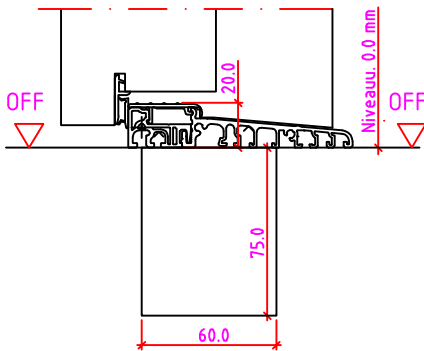

LG 2S Anschlag links

Maßangaben in mm

	Datum	Name	Objekt:	Maßstab:
Gez.:	27.10.14	agro	Kunde/Lieferant:	
Gepr.:	15.09.17	alk	AB-Nr.:	
Benennung:	Nutzbare DGL LG-Stock Einfachfalz (EI30) ohne Blindstock 18er Band und 0/12/32mm Niveauunterschied			Zeichnungs-Nr. 00690160 / A
Bemerkungen:				Ersatz für:

Jeld-Wen Türen GmbH
A-4582 Spital am Pyhrn

Alle Rechte vorbehalten

LG 1S-R Anschlag links

LG 1S-R Anschlag rechts

Maßangaben in mm

	Datum	Name	Objekt:	Maßstab:
Gez.:	21.10.14	agro	Kunde/Lieferant:	
Gepr.:	08-02-2019	VP	AB-Nr.:	
Benennung:	Nutzbare DGL LG-Stock Einfachfalz (EI30) mit Blindstock Band VX7939 und 0/12/32mm Niveauunterschied			Zeichnungs-Nr. 00689779 / C
Bemerkungen:				Ersatz für: