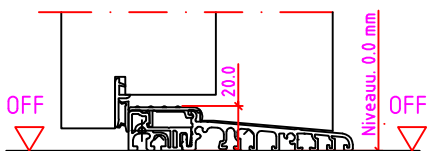

LG 1S-R Anschlag links

Niveauu. 20.0 mm

Meterruß

Sturzmaß SM (1116.0)

Stocklichte (2020mm)

1000.0

Niveauu. 0.0 mm

Niveauu. 32.0 mm