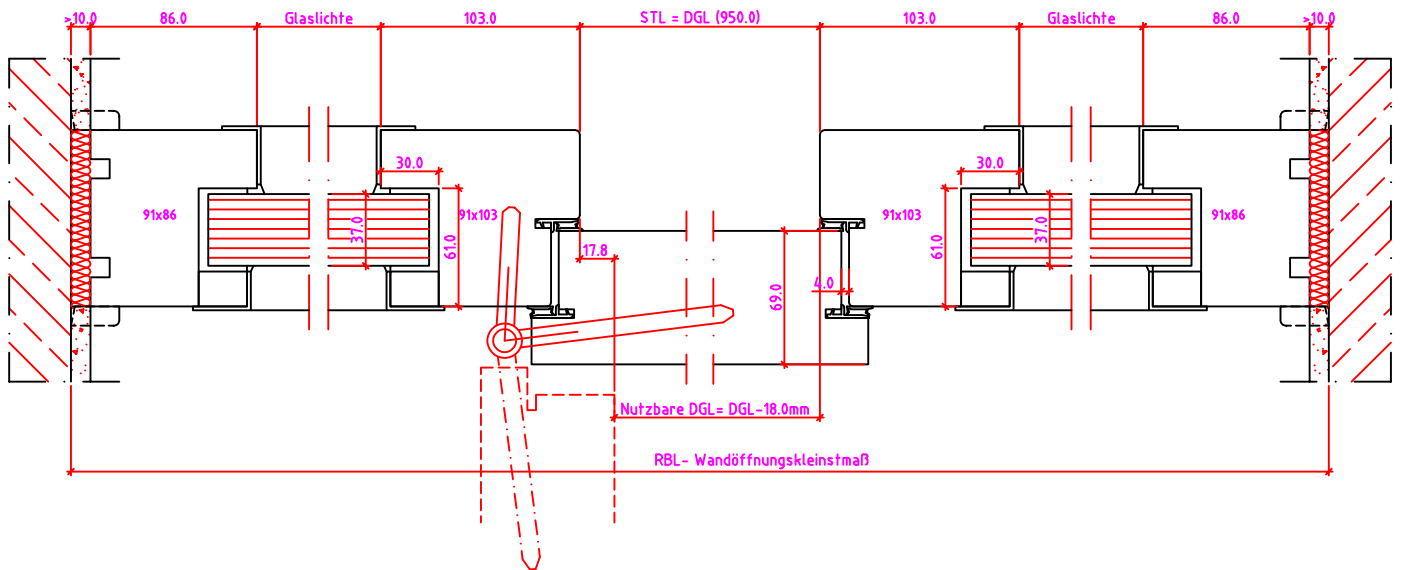

LG 2S Anschlag links

Maßangaben in mm

	Datum	Name	Objekt:	Maßstab:
Gez.:	27.10.14	agro	Kunde/Lieferant:	
Gepr.:	15.09.17	alk	AB-Nr.:	
Benennung:	Nutzbare DGL LG-Stock Einfachfalz (EI30) ohne Blindstock 18er Band und 0/12/32mm Niveauunterschied			Zeichnungs-Nr. 00690160 / A
Bemerkungen:				Ersatz für:

Jeld-Wen Türen GmbH
A-4582 Spital am Pyhrn

Alle Rechte vorbehalten

LG-K Anschlag links

Maßangaben in mm

	Datum	Name	Objekt:	Maßstab:	 <p>Jeld-Wen Türen GmbH A-4582 Spital am Pyhrn</p>
Gez.:	27.10.14	agro	Kunde/Lieferant:		
Gepr.:	15.09.17	alk	AB-Nr.:		
Benennung:			Zeichnungs-Nr.		
Nutzbare DGL LG-Stock Einfachfalz (EI30) ohne Blindstock 18er Band und 0/12/32mm Niveauunterschied			00690160 / A		
Bemerkungen:			Ersatz für:		Alle Rechte vorbehalten