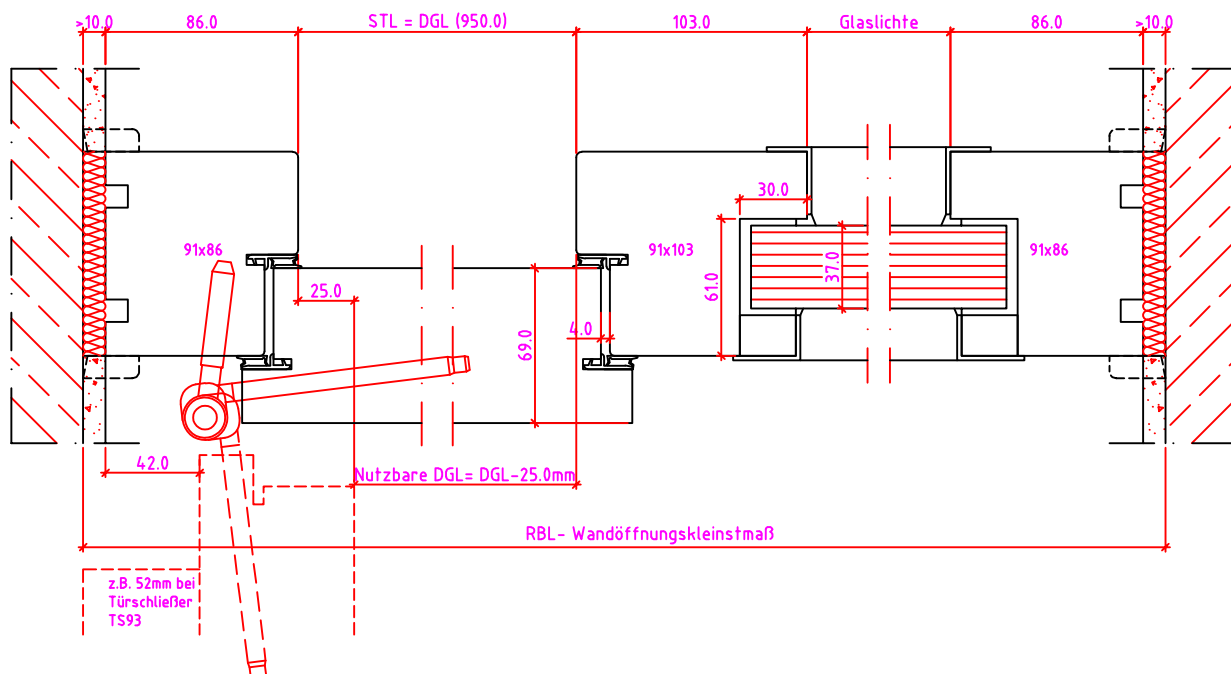

Maßangaben in mm

	Datum	Name	Objekt:	Maßstab:
Gez.:	27.10.14	agro	Kunde/Lieferant:	
Gepr.:	15.09.17	alk	AB-Nr.:	
Benennung:	Nutzbare DGL LG-Stock Einfachfalz (EI30) ohne Blindstock GOLL Band T0320 und 0/12/32mm Niveauunterschied			Zeichnungs-Nr. 00690160 / A
Bemerkungen:				Ersatz für:

Jeld-Wen Türen GmbH
A-4582 Spital am Pyhrn

Alle Rechte vorbehalten