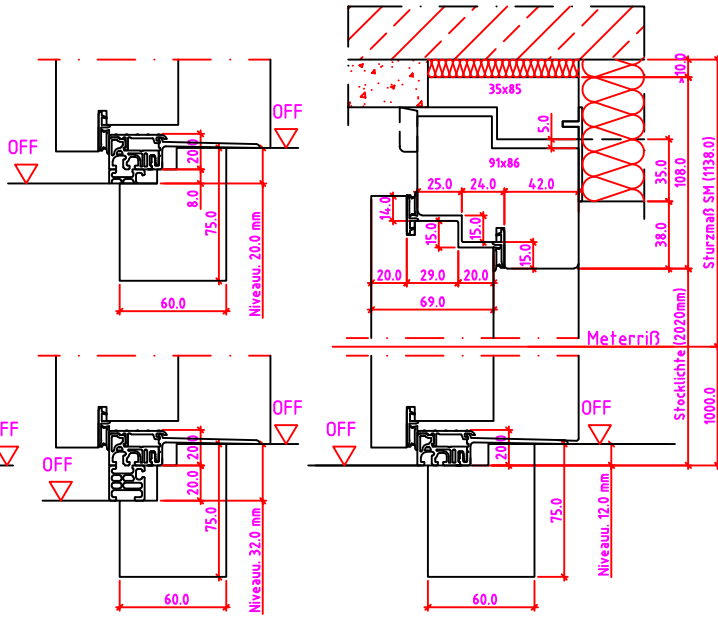

Maßangaben in mm

	Datum	Name	Objekt:	Maßstab:
Gez.:	30.10.14	agro	Kunde/Lieferant:	
Gepr.:	08-02-2019	VP	AB-Nr.:	
Benennung:			Zeichnungs-Nr.	
Nutzbare DGL LG-Stock Doppelfalz (EI30) mit Blindstock 18er Band und 0/12/32mm Niveauunterschied			00690225 / B	
Bemerkungen:			Ersatz für:	

Jeld-Wen Türen GmbH
A-4582 Spital am Pyhrn

Alle Rechte vorbehalten