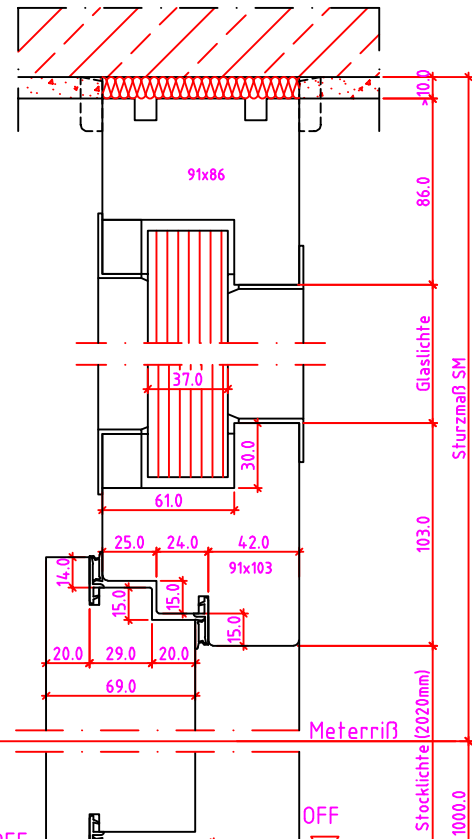

LG 2S Anschlag links

Maßangaben in mm

	Datum	Name	Objekt:	Maßstab:	 <p>Jeld-Wen Türen GmbH A-4582 Spital am Pyhrn</p>
Gez.:	30.10.14	agro	Kunde/Lieferant:		
Gepr.:	18.09.17	alk	AB-Nr.:		
Benennung:			Zeichnungs-Nr.		
Nutzbare DGL LG-Stock Doppelfalz (EI30) ohne Blindstock 18er Band und 0/12/32mm Niveauunterschied			00690674 / B		
Bemerkungen:			Ersatz für:		Alle Rechte vorbehalten

LG-K Anschlag links

Maßangaben in mm

	Datum	Name	Objekt:	Maßstab:
Gez.:	30.10.14	agro	Kunde/Lieferant:	
Gepr.:	18.09.17	alk	AB-Nr.:	
Benennung:	Nutzbare DGL LG-Stock Doppelfalz (EI30) ohne Blindstock 18er Band und 0/12/32mm Niveauunterschied			Zeichnungs-Nr. 00690674 / B
Bemerkungen:				Ersatz für: