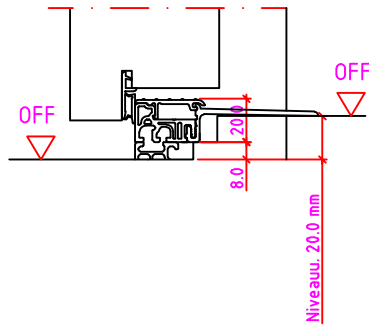

Maßangaben in mm

	Datum	Name	Objekt:	Maßstab:	Jeld-Wen Türen GmbH A-4582 Spital am Pyhrn
Gez.:	27.10.14	agro	Kunde/Lieferant:		
Gepr.:	15.09.17	alk	AB-Nr.:		
Benennung:			Zeichnungs-Nr.		
Nutzbare DGL LG-Stock Einfachfalz (EI30) ohne Blindstock 18er Band und 0/12/32mm Niveauunterschied			00690160 / A		
Bemerkungen:			Ersatz für:		Alle Rechte vorbehalten