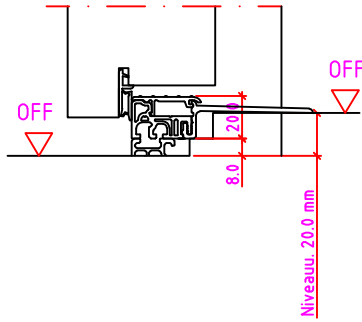

Maßangaben in mm

	Datum	Name	Objekt:	Maßstab:
Gez.:	27.10.14	agro	Kunde/Lieferant:	
Gepr.:	15.09.17	alk	AB-Nr.:	
Benennung:	Nutzbare DGL LG-Stock Einfachfalz (EI30) ohne Blindstock GOLL Band T0320 und 0/12/32mm Niveauunterschied			Zeichnungs-Nr. 00690160 / A
Bemerkungen:				Ersatz für:

DANA®

Jeld-Wen Türen GmbH
A-4582 Spital am Pyhrn

Alle Rechte vorbehalten