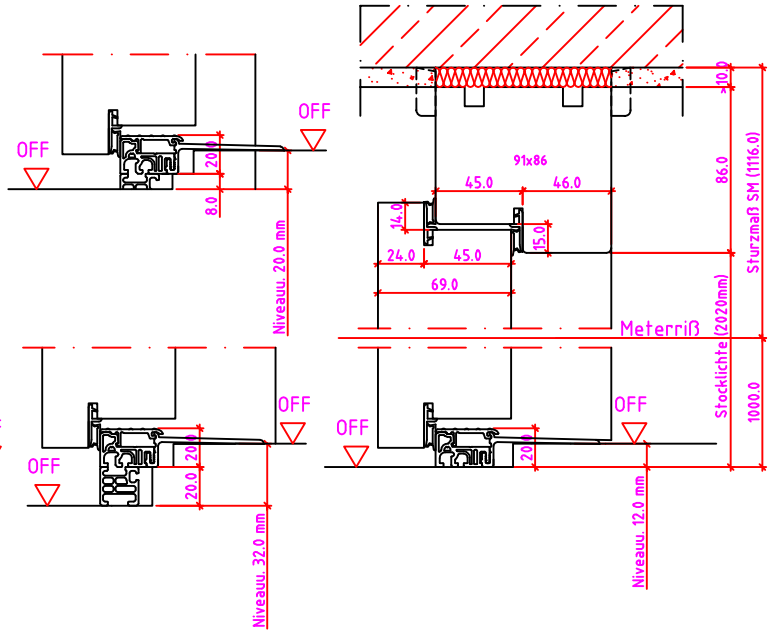

Maßangaben in mm

	Datum	Name	Objekt:	Maßstab:	
Gez.:	27.10.14	agro	Kunde/Lieferant:		
Gepr.:	15.09.17	alk	AB-Nr.:		
Benennung:	Nutzbare DGL LG-Stock Einfachfalz (E130) ohne Blindstock GOLL Band T0320 und 0/12/32mm Niveauunterschied			Zeichnungs-Nr.	00690160 / A
Bemerkungen:				Ersatz für:	Alle Rechte vorbehalten

Jeld-Wen Türen GmbH
A-4582 Spital am Pyhrn