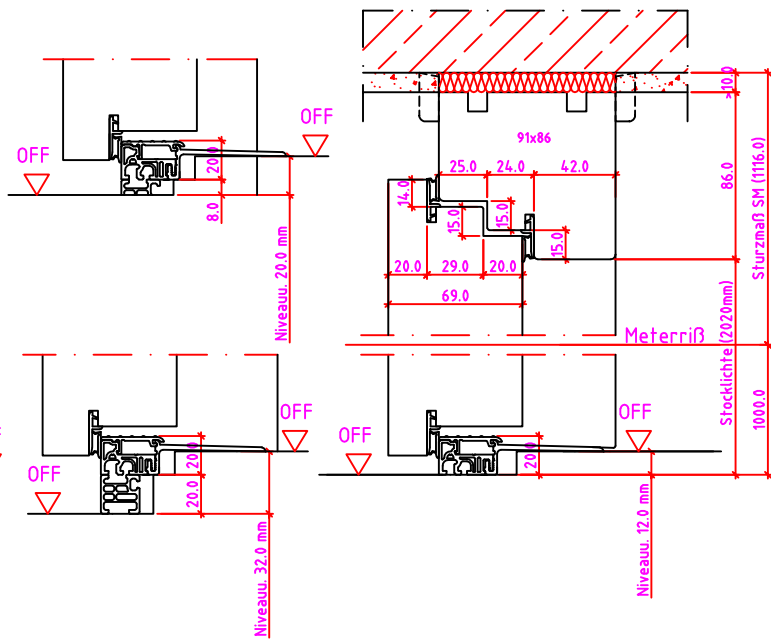

LG 1S-R Anschlag links

LG 1S-R Anschlag rechts

Maßangaben in mm

	Datum	Name	Objekt:	Maßstab:	 <p>Jeld-Wen Türen GmbH A-4582 Spital am Pyhrn</p>
Gez.:	30.10.14	agro	Kunde/Lieferant:		
Gepr.:	18.09.17	alk	AB-Nr.:		
Benennung:	Nutzbare DGL LG-Stock Doppelfalz (EI30) ohne Blindstock 18er Band und 0/12/32mm Niveauunterschied			Zeichnungs-Nr. 00690674 / B	
Bemerkungen:				Ersatz für:	Alle Rechte vorbehalten

LG 2S Anschlag links

Maßangaben in mm

	Datum	Name	Objekt:	Maßstab:	 <p>Jeld-Wen Türen GmbH A-4582 Spital am Pyhrn</p>
Gez.:	30.10.14	agro	Kunde/Lieferant:		
Gepr.:	18.09.17	alk	AB-Nr.:		
Benennung:			Zeichnungs-Nr.		
Nutzbare DGL LG-Stock Doppelfalz (EI30) ohne Blindstock 18er Band und 0/12/32mm Niveauunterschied			00690674 / B		
Bemerkungen:			Ersatz für:		Alle Rechte vorbehalten