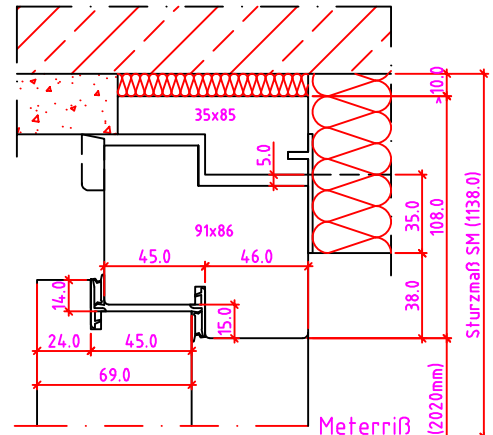

LG 2S Anschlag links

Maßangaben in mm

	Datum	Name	Objekt:	Maßstab:
Gez.:	27.10.14	agro	Kunde/Lieferant:	
Gepr.:	15.09.17	alk	AB-Nr.:	
Benennung:	Nutzbare DGL LG-Stock Einfachfalz (EI30) ohne Blindstock 18er Band und 0/12/32mm Niveauunterschied			Zeichnungs-Nr. 00690160 / A
Bemerkungen:				Ersatz für:

Jeld-Wen Türen GmbH
A-4582 Spital am Pyhrn

Alle Rechte vorbehalten

Anschlag links

Maßangaben in mm

	Datum	Name	Objekt:	Maßstab:	 <p>Jeld-Wen Türen GmbH A-4582 Spital am Pyhrn</p>
Gez.:	21.10.14	agro	Kunde/Lieferant:		
Gepr.:	08-02-2019	VP	AB-Nr.:		
Benennung:			Zeichnungs-Nr.		
Nutzbare DGL LG-Stock Einfachfalz (EI30) mit Blindstock 18er Band und 0/12/32mm Niveauunterschied			00689779 / C		
Bemerkungen:			Ersatz für:		Alle Rechte vorbehalten

LG 1S-R Anschlag links

LG 1S-R Anschlag rechts

Meterriß

Sturzmaß SM (1138.0)

Stocklichte (2020mm)

1000.0

RBL - Wandöffnungskleinstmaß

z.B. 52mm bei Türschließer TS93