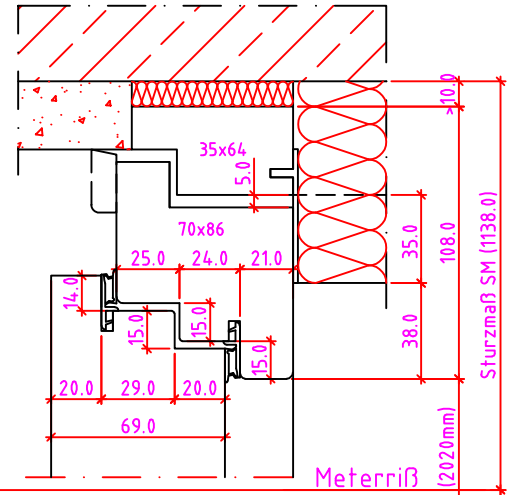

	Datum	Name	Objekt:	Maßstab:
Gez.:	30.10.14	agro	Kunde/Lieferant:	
Gepr.:	18.09.17	alk	AB-Nr.:	
Benennung: Nutzbare DGL LG-Stock Doppelfalz (EI30) ohne Blindstock 18er Band und 0/12/32mm Niveauunterschied			Zeichnungs-Nr. 00690674 / B	
Bemerkungen:			Ersatz für:	

Jeld-Wen Türen GmbH
A-4582 Spital am Pyhrn

Alle Rechte vorbehalten

LG 2SK Anschlag links

Maßangaben in mm

	Datum	Name	Objekt:	Maßstab:	 Jeld-Wen Türen GmbH A-4582 Spital am Pyhrn
Gez.:	30.10.14	agro	Kunde/Lieferant:		
Gepr.:	18.09.17	alk	AB-Nr.:		
Benennung:			Zeichnungs-Nr.		
Nutzbare DGL LG-Stock Doppelfalz (EI30) ohne Blindstock 18er Band und 0/12/32mm Niveauunterschied			00690674 / B	Alle Rechte vorbehalten	
Bemerkungen:			Ersatz für:		

Anschlag links

Maßangaben in mm

	Datum	Name	Objekt:	Maßstab:
Gez.:	30.10.14	agro	Kunde/Lieferant:	
Gepr.:	08-02-2019	VP	AB-Nr.:	
Benennung:	Nutzbare DGL LG-Stock Doppelfalz (EI30) mit Blindstock 18er Band und 0/12/32mm Niveauunterschied			Zeichnungs-Nr. 00690225 / B
Bemerkungen:				Ersatz für: