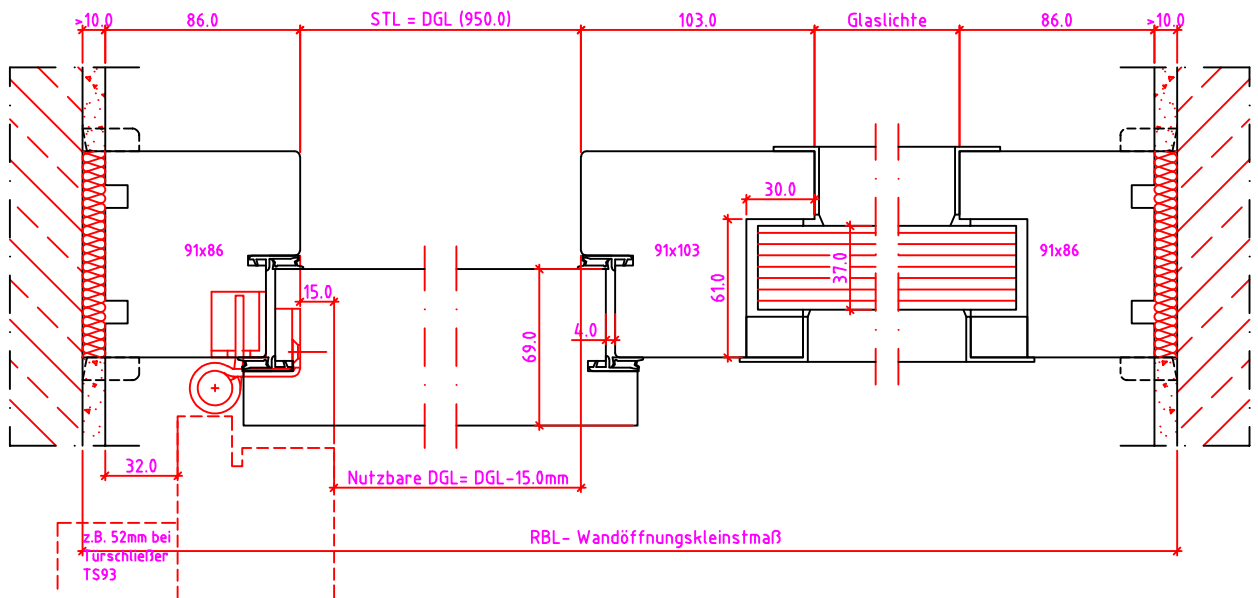

Jeld-Wen Türen GmbH
A-4582 Spital am Pyhrn

Alle Rechte vorbehalten

LG 1SK-R Anschlag links

LG 1SK-R Anschlag rechts

Maßangaben in mm

	Datum	Name	Objekt:	Maßstab:
Gez.:	27.10.14	agro	Kunde/Lieferant:	
Gepr.:	15.09.17	alk	AB-Nr.:	
Benennung:	Nutzbare DGL LG-Stock Einfachfalz (EI30) ohne Blindstock Band VX7939 und 0/12/32mm Niveauunterschied			Zeichnungs-Nr. 00690160 / A
Bemerkungen:				Ersatz für: