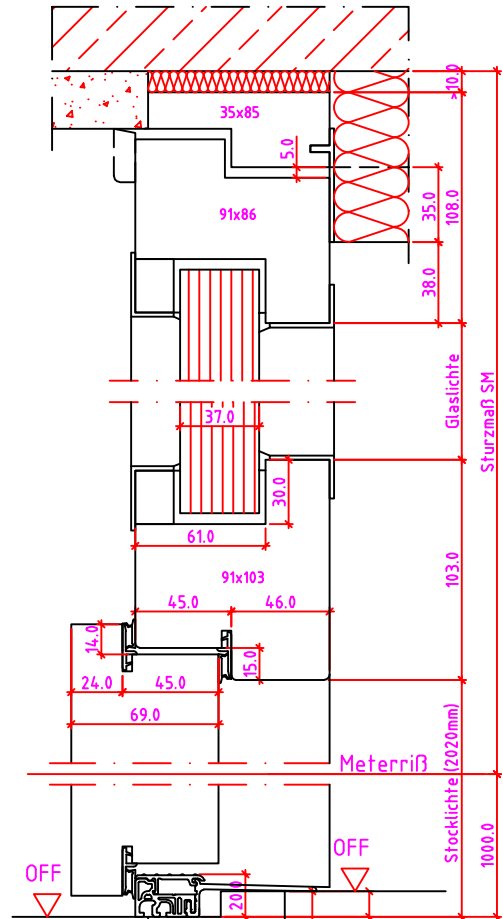

Maßangaben in mm

	Datum	Name	Objekt:	Maßstab:
Gez.:	21.10.14	agro	Kunde/Lieferant:	
Gepr.:	08-02-2019	VP	AB-Nr.:	
Benennung:	Nutzbare DGL LG-Stock Einfachfalz (EI30) mit Blindstock Band VX7939 und 0/12/32mm Niveauunterschied			Zeichnungs-Nr. 00689779 / C
Bemerkungen:				Ersatz für:

Jeld-Wen Türen GmbH
A-4582 Spital am Pyhrn

Alle Rechte vorbehalten