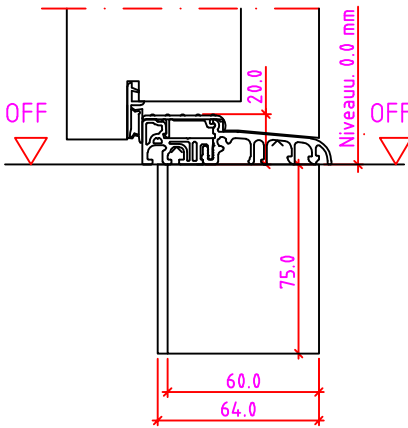

Maßangaben in mm

	Datum	Name	Objekt:	Maßstab:
Gez.:	30.10.14	agro	Kunde/Lieferant:	
Gepr.:	08-02-2019	VP	AB-Nr.:	
Benennung:	Nutzbare DGL LG-Stock Doppelfalz (EI30) mit Blindstock 18er Band und 0/12/32mm Niveauunterschied			Zeichnungs-Nr. 00690225 / B
Bemerkungen:				Ersatz für:

Jeld-Wen Türen GmbH
A-4582 Spital am Pyhrn

Alle Rechte vorbehalten