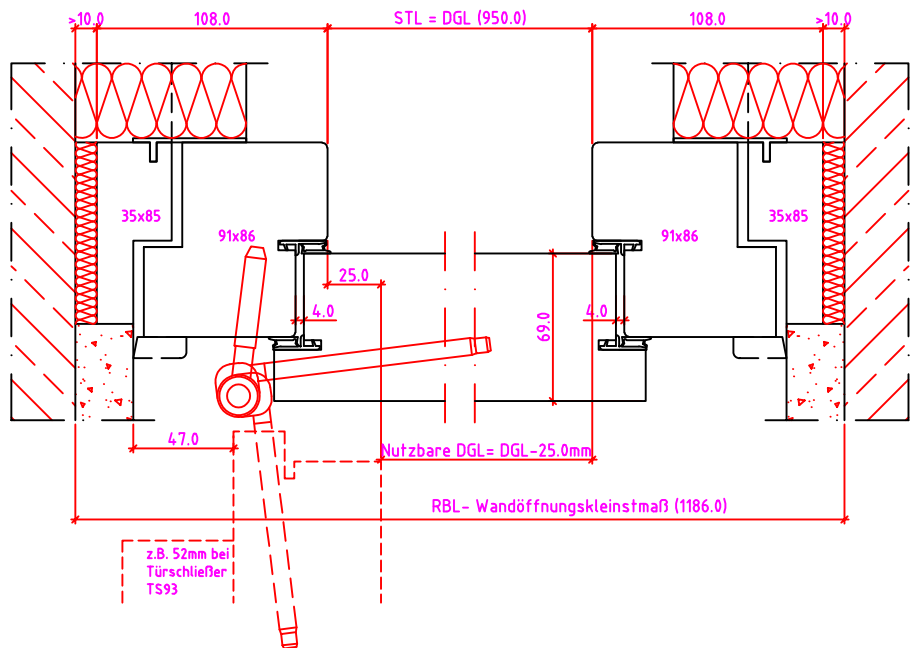

Anschlag links

Maßangaben in mm

	Datum	Name	Objekt:	Maßstab:
Gez.:	27.10.14	agro	Kunde/Lieferant:	
Gepr.:	15.09.17	alk	AB-Nr.:	
Benennung:	Nutzbare DGL LG-Stock Einfachfalz (EI30) ohne Blindstock Band VX7939 und 0/12/32mm Niveauunterschied			Zeichnungs-Nr. 00690160 / A
Bemerkungen:				Ersatz für:

LG 2S Anschlag links

Maßangaben in mm

	Datum	Name	Objekt:	Maßstab:	
Gez.:	27.10.14	agro	Kunde/Lieferant:		
Gepr.:	15.09.17	alk	AB-Nr.:		
Benennung:			Zeichnungs-Nr.		Jeld-Wen Türen GmbH A-4582 Spital am Pyhrn
Nutzbare DGL LG-Stock Einfachfalz (E130) ohne Blindstock Band VX7939 und 0/12/32mm Niveauunterschied			00690160 / A		
Bemerkungen:			Ersatz für:		Alle Rechte vorbehalten

Jeld-Wen Türen GmbH
A-4582 Spital am Pyhrn

Alle Rechte vorbehalten

Maßangaben in mm

	Datum	Name	Objekt:	Maßstab:
Gez.:	21.10.14	agro	Kunde/Lieferant:	
Gepr.:	08-02-2019	VP	AB-Nr.:	
Benennung:	Nutzbare DGL LG-Stock Einfachfalz (EI30) mit Blindstock GOLL Band T0320 und 0/12/32mm Niveauunterschied			Zeichnungs-Nr. 00689779 / C
Bemerkungen:				Ersatz für:

Jeld-Wen Türen GmbH
A-4582 Spital am Pyhrn

Alle Rechte vorbehalten

Maßangaben in mm

	Datum	Name	Objekt:	Maßstab:	 <p>Jeld-Wen Türen GmbH A-4582 Spital am Pyhrn</p>
Gez.:	21.10.14	agro	Kunde/Lieferant:		
Gepr.:	08-02-2019	VP	AB-Nr.:		
Benennung:			Zeichnungs-Nr.		
Nutzbare DGL LG-Stock Einfachfalz (EI30) mit Blindstock GOLL Band T0320 und 0/12/32mm Niveauunterschied			00689779 / C		
Bemerkungen:			Ersatz für:		Alle Rechte vorbehalten