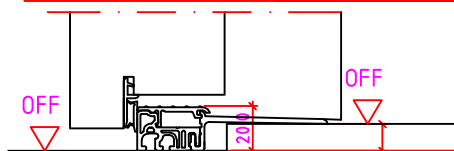

LG 1S-R Anschlag links

Niveauu. 20.0 mm

Meterruß

Sturzmaß SM (1116.0)

Stocklichte (2020mm)

1000.0

Niveauu. 0.0 mm

Niveauu. 32.0 mm