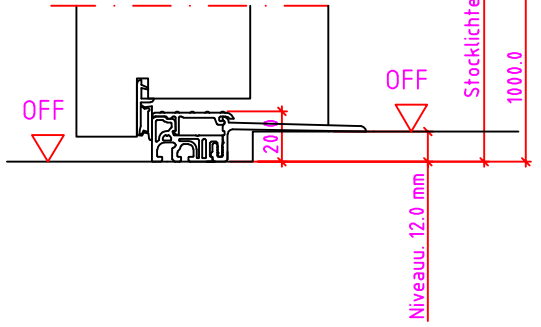

Maßangaben in mm

	Datum	Name	Objekt:	Maßstab:	Jeld-Wen Türen GmbH A-4582 Spital am Pyhrn
Gez.:	27.10.14	agro	Kunde/Lieferant:	00690160 / A	
Gepr.:	15.09.17	alk	AB-Nr.:		
Benennung:			Zeichnungs-Nr.		Alle Rechte vorbehalten
Nutzbare DGL LG-Stock Einfachfalz (EI30) ohne Blindstock GOLL Band T0320 und 0/12/23mm Niveauunterschied			Ersatz für:		
Bemerkungen: