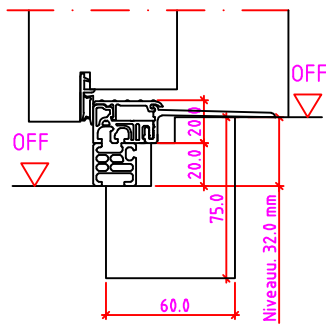

Maßangaben in mm

	Datum	Name	Objekt:	Maßstab:
Gez.:	30.10.14	agro	Kunde/Lieferant:	
Gepr.:	08-02-2019	VP	AB-Nr.:	
Benennung:	Nutzbare DGL LG-Stock Doppelfalz (EI30) mit Blindstock 18er Band und 0/12/32mm Niveauunterschied			Zeichnungs-Nr. 00690225 / B
Bemerkungen:				Ersatz für:

Jeld-Wen Türen GmbH
A-4582 Spital am Pyhrn

Alle Rechte vorbehalten