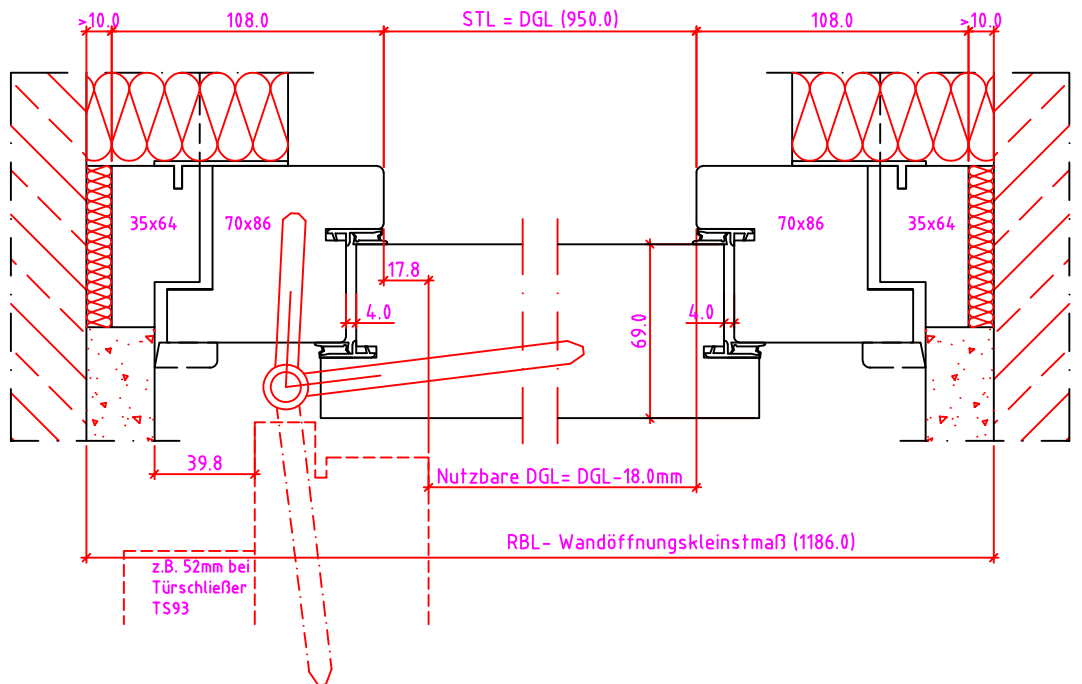

LG 2S Anschlag links

Maßangaben in mm

	Datum	Name	Objekt:	Maßstab:
Gez.:	27.10.14	agro	Kunde/Lieferant:	
Gepr.:	15.09.17	alk	AB-Nr.:	
Benennung:	Nutzbare DGL LG-Stock Einfachfalz (EI30) ohne Blindstock 18er Band und 0/12/32mm Niveauunterschied			Zeichnungs-Nr. 00690160 / A
Bemerkungen:				Ersatz für:

Jeld-Wen Türen GmbH
A-4582 Spital am Pyhrn

Alle Rechte vorbehalten

LG 2SK Anschlag links

Maßangaben in mm

	Datum	Name	Objekt:	Maßstab:
Gez.:	27.10.14	agro	Kunde/Lieferant:	
Gepr.:	15.09.17	alk	AB-Nr.:	
Benennung:	Nutzbare DGL LG-Stock Einfachfalz (EI30) ohne Blindstock GOLL Band T0320 und 0/12/32mm Niveauunterschied			Zeichnungs-Nr. 00690160 / A
Bemerkungen:				Ersatz für:

Jeld-Wen Türen GmbH
A-4582 Spital am Pyhrn

Alle Rechte vorbehalten

Anschlag links

Maßangaben in mm

	Datum	Name	Objekt:	Maßstab:	 <p>Jeld-Wen Türen GmbH A-4582 Spital am Pyhrn</p>
Gez.:	21.10.14	agro	Kunde/Lieferant:		
Gepr.:	08-02-2019	VP	AB-Nr.:		
Benennung:			Zeichnungs-Nr.		
Nutzbare DGL LG-Stock Einfachfalz (EI30) mit Blindstock 18er Band und 0/12/32mm Niveauunterschied			00689779 / C		
Bemerkungen:			Ersatz für:		Alle Rechte vorbehalten