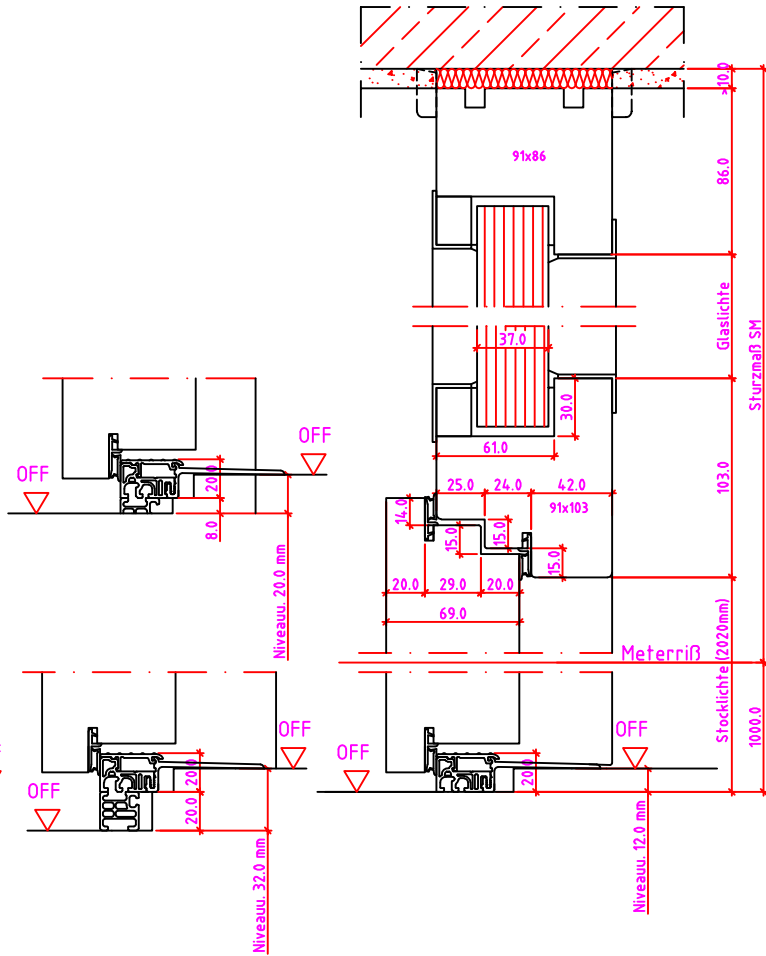

	Datum	Name	Objekt:	Maßstab:
Gez.:	30.10.14	agro	Kunde/Lieferant:	
Gepr.:	18.09.17	alk	AB-Nr.:	
Benennung: Nutzbare DGL LG-Stock Doppelfalz (EI30) ohne Blindstock 18er Band und 0/12/32mm Niveauunterschied			Zeichnungs-Nr. 00690674 / B	
Bemerkungen:			Ersatz für:	

Jeld-Wen Türen GmbH
A-4582 Spital am Pyhrn

Alle Rechte vorbehalten

LG 2SK Anschlag links

Maßangaben in mm

	Datum	Name	Objekt:	Maßstab:	 Jeld-Wen Türen GmbH A-4582 Spital am Pyhrn
Gez.:	30.10.14	agro	Kunde/Lieferant:		
Gepr.:	18.09.17	alk	AB-Nr.:		
Benennung:			Zeichnungs-Nr.		
Nutzbare DGL LG-Stock Doppelfalz (EI30) ohne Blindstock 18er Band und 0/12/32mm Niveauunterschied			00690674 / B	Alle Rechte vorbehalten	
Bemerkungen:			Ersatz für:		