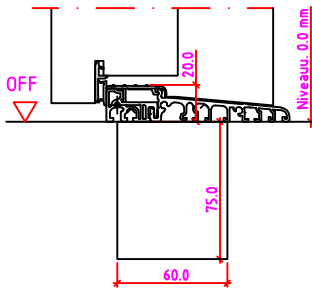

Maßangaben in mm

	Datum	Name	Objekt:	Maßstab:
Gez.:	21.10.14	agro	Kunde/Lieferant:	
Gepr.:	08-02-2019	VP	AB-Nr.:	
Benennung:	Nutzbare DGL LG-Stock Einfachfalz (E130) mit Blindstock Band VX7939 und 0/12/32mm Niveauunterschied			Zeichnungs-Nr. 00689779 / C
Bemerkungen:				Ersatz für:

Jeld-Wen Türen GmbH
A-4582 Spital am Pyhrn

Alle Rechte vorbehalten