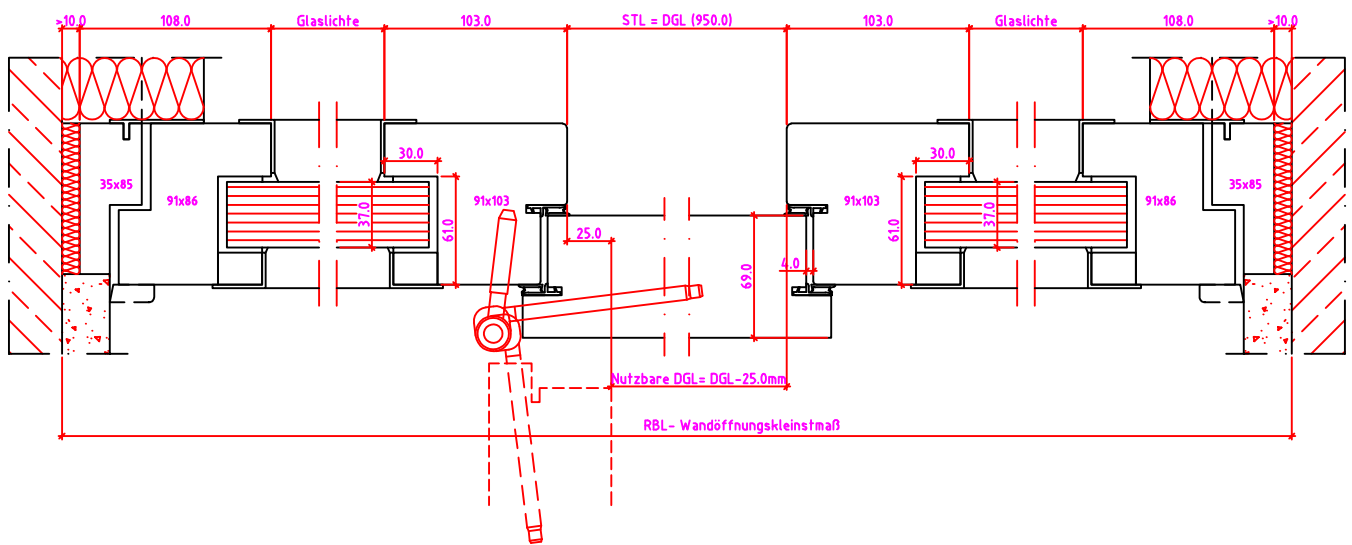

Maßangaben in mm

	Datum	Name	Objekt:	Maßstab:
Gez.:	21.10.14	agro	Kunde/Lieferant:	
Gepr.:	08-02-2019	VP	AB-Nr.:	
Benennung:	Nutzbare DGL LG-Stock Einfachfalz (EI30) mit Blindstock GOLL Band T0320 und 0/12/32mm Niveauunterschied			Zeichnungs-Nr. 00689779 / C
Bemerkungen:				Ersatz für:

Jeld-Wen Türen GmbH
A-4582 Spital am Pyhrn

Alle Rechte vorbehalten