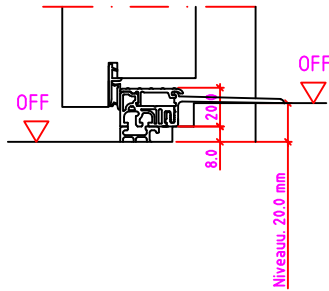

Maßangaben in mm

	Datum	Name	Objekt:	Maßstab:	
Gez.:	27.10.14	agro	Kunde/Lieferant:		
Gepr.:	15.09.17	alk	AB-Nr.:		
Benennung:	Nutzbare DGL LG-Stock Einfachfalz (EI30) ohne Blindstock Band VX7939 und 0/12/32mm Niveauunterschied			Zeichnungs-Nr.	00690160 / A
Bemerkungen:				Ersatz für:	Alle Rechte vorbehalten

Jeld-Wen Türen GmbH
A-4582 Spital am Pyhrn