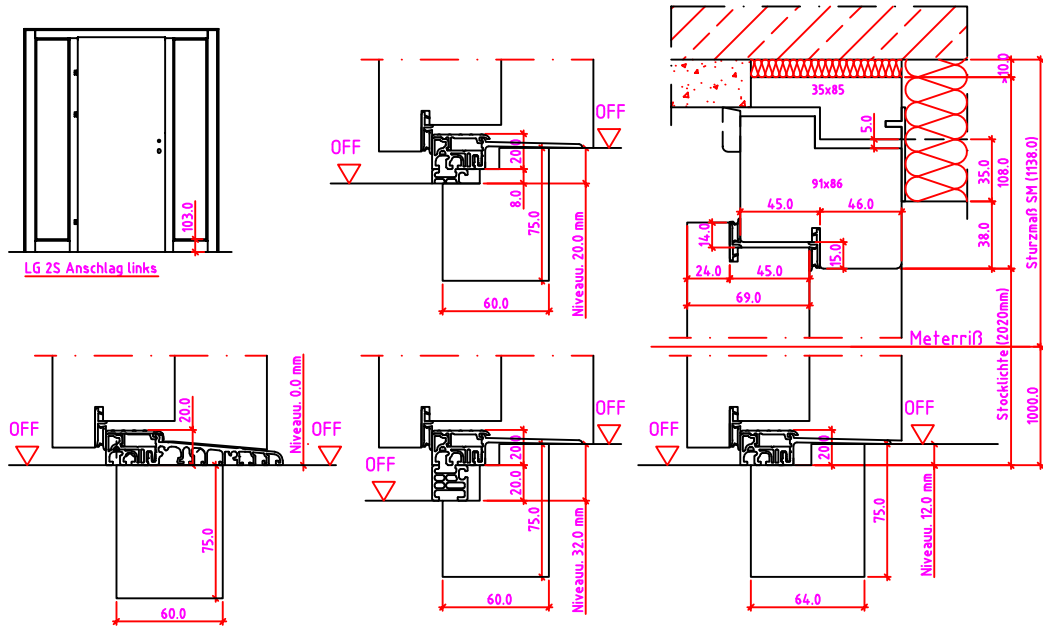

Maßangaben in mm

	Datum	Name	Objekt:	Maßstab:
Gez.:	21.10.14	agro	Kunde/Lieferant:	
Gepr.:	08-02-2019	VP	AB-Nr.:	
Benennung:	Nutzbare DGL LG-Stock Einfachfalz (EI30) mit Blindstock Band VX7939 und 0/12/32mm Niveauunterschied			Zeichnungs-Nr. 00689779 / C
Bemerkungen:				Ersatz für:

Jeld-Wen Türen GmbH
A-4582 Spital am Pyhrn

Alle Rechte vorbehalten