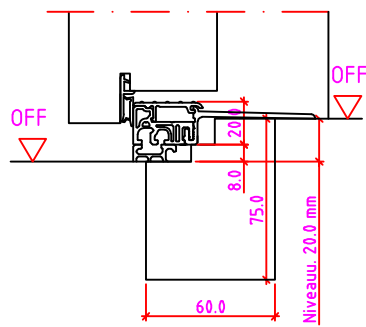

Maßangaben in mm

	Datum	Name	Objekt:	Maßstab:
Gez.:	30.10.14	agro	Kunde/Lieferant:	
Gepr.:	08-02-2019	VP	AB-Nr.:	
Benennung:	Nutzbare DGL LG-Stock Doppelfalz (EI30) mit Blindstock 18er Band und 0/12/32mm Niveauunterschied			Zeichnungs-Nr. 00690225 / B
Bemerkungen:				Ersatz für:

Jeld-Wen Türen GmbH
A-4582 Spital am Pyhrn

Alle Rechte vorbehalten