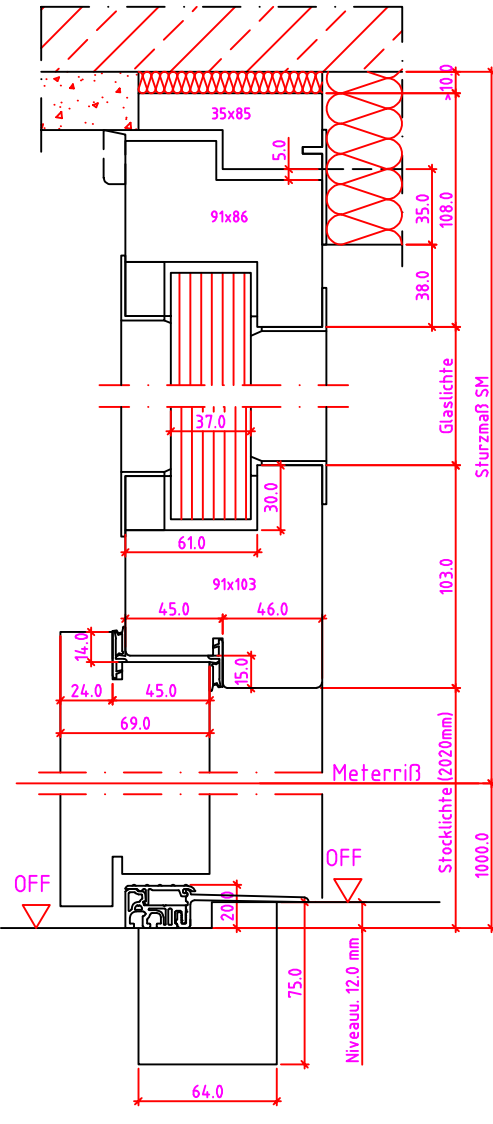

Maßangaben in mm

	Datum	Name	Objekt:	Maßstab:
Gez.:	21.10.14	agro	Kunde/Lieferant:	
Gepr.:	08-02-2019	VP	AB-Nr.:	
Benennung:	Nutzbare DGL LG-Stock Einfachfalz (EI30) mit Blindstock 18er Band und 0/12/32mm Niveauunterschied			Zeichnungs-Nr. 00689779 / C
Bemerkungen:				Ersatz für:

Jeld-Wen Türen GmbH
A-4582 Spital am Pyhrn

Alle Rechte vorbehalten