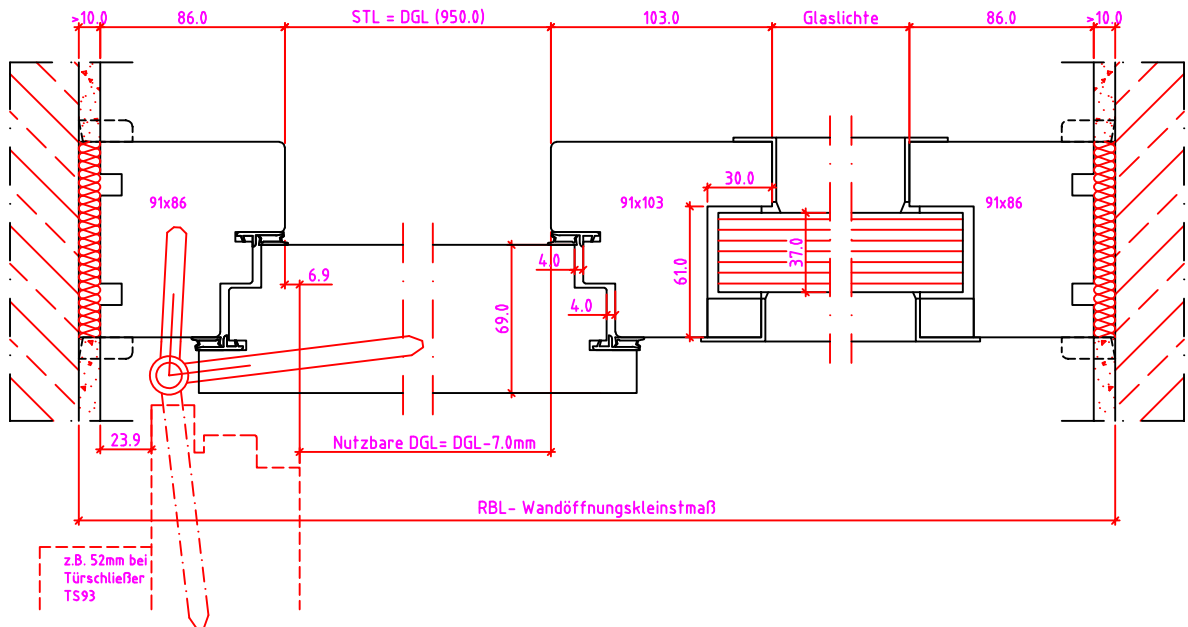

Jeld-Wen Türen GmbH
A-4582 Spital am Pyhrn

Alle Rechte vorbehalten

LG 1SK-R Anschlag links

LG 1SK-R Anschlag rechts

OFF
Niveauu. 20.0 mm

OFF
Niveauu. 0.0 mm
OFF

OFF
Niveauu. 32.0 mm
OFF

Maßangaben in mm

	Datum	Name	Objekt:	Maßstab:
Gez.:	30.10.14	agro	Kunde/Lieferant:	
Gepr.:	18.09.17	alk	AB-Nr.:	
Benennung: Nutzbare DGL LG-Stock Doppelfalz (EI30) ohne Blindstock 18er Band und 0/12/32mm Niveauunterschied			Zeichnungs-Nr. 00690674 / B	
Bemerkungen:			Ersatz für:	