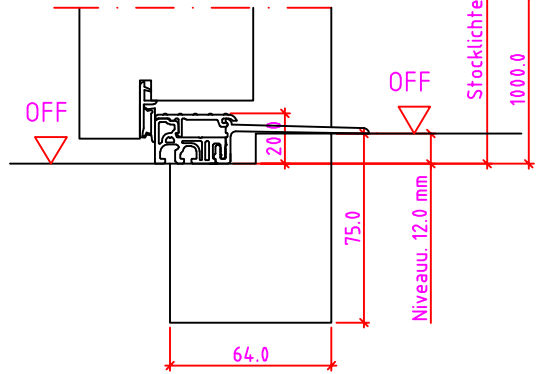

Maßangaben in mm

	Datum	Name	Objekt:	Maßstab:	Jeld-Wen Türen GmbH A-4582 Spital am Pyhrn
Gez.:	21.10.14	agro	Kunde/Lieferant:		
Gepr.:	08-02-2019	VP	AB-Nr.:		
Benennung:			Zeichnungs-Nr.		
Nutzbare DGL LG-Stock Einfachfalz (EI30) mit Blindstock GOLL Band T0320 und 0/12/23mm Niveauunterschied			00689779 / C		
Bemerkungen:			Ersatz für:		Alle Rechte vorbehalten