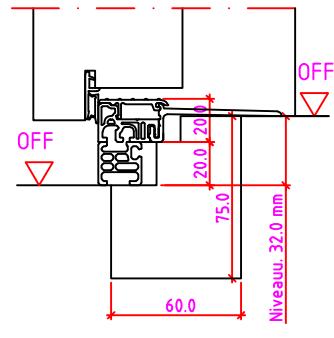

Maßangaben in mm

	Datum	Name	Objekt:	Maßstab:
Gez.:	21.10.14	agro	Kunde/Lieferant:	
Gepr.:	08-02-2019	VP	AB-Nr.:	
Benennung:	Nutzbare DGL LG-Stock Einfachfalz (EI30) mit Blindstock 18er Band und 0/12/32mm Niveauunterschied			Zeichnungs-Nr. 00689779 / C
Bemerkungen:				Ersatz für:

Jeld-Wen Türen GmbH
A-4582 Spital am Pyhrn

Alle Rechte vorbehalten