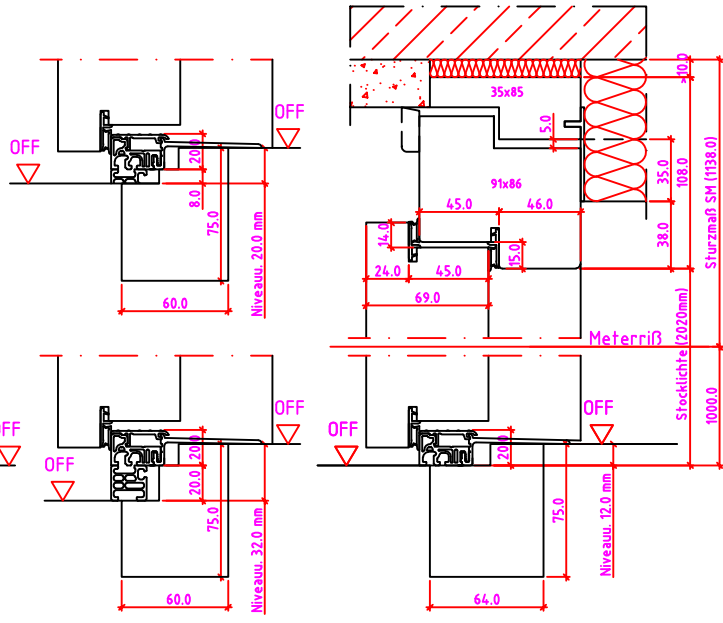

Maßangaben in mm

	Datum	Name	Objekt:	Maßstab:
Gez.:	21.10.14	agro	Kunde/Lieferant:	
Gepr.:	08-02-2019	VP	AB-Nr.:	
Benennung:			Zeichnungs-Nr.	
Nutzbare DGL LG-Stock Einfachfalz (E130) mit Blindstock 18er Band und 0/12/32mm Niveauunterschied			00689779 / C	
Bemerkungen:			Ersatz für:	

Jeld-Wen Türen GmbH
A-4582 Spital am Pyhrn

Alle Rechte vorbehalten