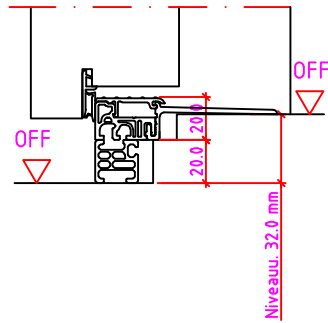

Jeld-Wen Türen GmbH
A-4582 Spital am Pyhrn

Alle Rechte vorbehalten

LG 1SK-R Anschlag links

LG 1SK-R Anschlag rechts

OFF
Niveauu. 20.0 mm

OFF
Niveauu. 0.0 mm
OFF

OFF
Niveauu. 32.0 mm
OFF

Maßangaben in mm

	Datum	Name	Objekt:	Maßstab:
Gez.:	30.10.14	agro	Kunde/Lieferant:	
Gepr.:	18.09.17	alk	AB-Nr.:	
Benennung: Nutzbare DGL LG-Stock Doppelfalz (EI30) ohne Blindstock 18er Band und 0/12/32mm Niveauunterschied			Zeichnungs-Nr. 00690674 / B	
Bemerkungen:			Ersatz für:	