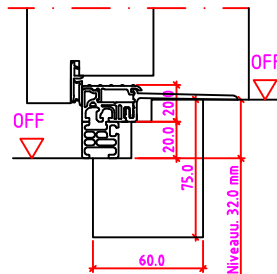

Maßangaben in mm

	Datum	Name	Objekt:	Maßstab:
Gez.:	21.10.14	agro	Kunde/Lieferant:	
Gepr.:	08-02-2019	VP	AB-Nr.:	
Benennung:	Nutzbare DGL LG-Stock Einfachfalz (E130) mit Blindstock Band VX7939 und 0/12/32mm Niveauunterschied			Zeichnungs-Nr. 00689779 / C
Bemerkungen:				Ersatz für:

Jeld-Wen Türen GmbH
A-4582 Spital am Pyhrn

Alle Rechte vorbehalten