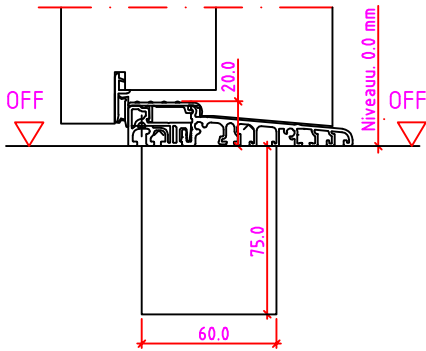

Maßangaben in mm

	Datum	Name	Objekt:	Maßstab:
Gez.:	21.10.14	agro	Kunde/Lieferant:	
Gepr.:	08-02-2019	VP	AB-Nr.:	
Benennung:	Nutzbare DGL LG-Stock Einfachfalz (EI30) mit Blindstock GOLL Band T0320 und 0/12/32mm Niveauunterschied			Zeichnungs-Nr. 00689779 / C
Bemerkungen:				Ersatz für:

Jeld-Wen Türen GmbH
A-4582 Spital am Pyhrn

Alle Rechte vorbehalten