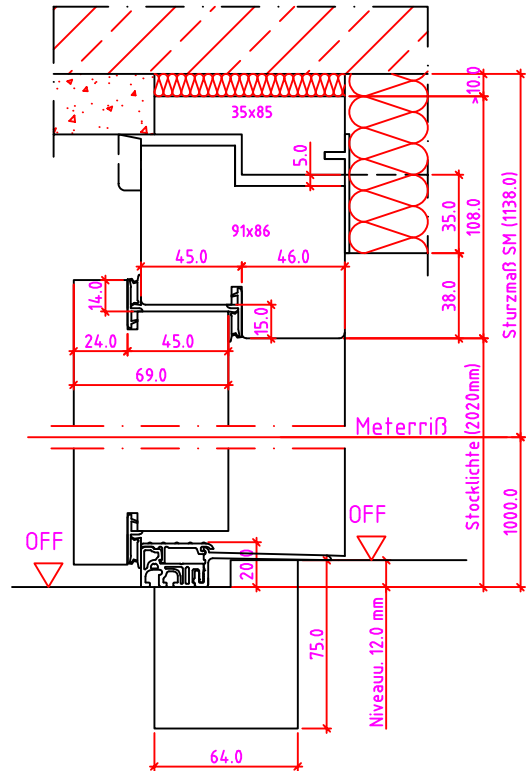

Maßangaben in mm

	Datum	Name	Objekt:	Maßstab:
Gez.:	21.10.14	agro	Kunde/Lieferant:	
Gepr.:	08-02-2019	VP	AB-Nr.:	
Benennung:	Nutzbare DGL LG-Stock Einfachfalz (EI30) mit Blindstock GOLL Band T0320 und 0/12/32mm Niveauunterschied			Zeichnungs-Nr. 00689779 / C
Bemerkungen:				Ersatz für:

Jeld-Wen Türen GmbH
A-4582 Spital am Pyhrn

Alle Rechte vorbehalten