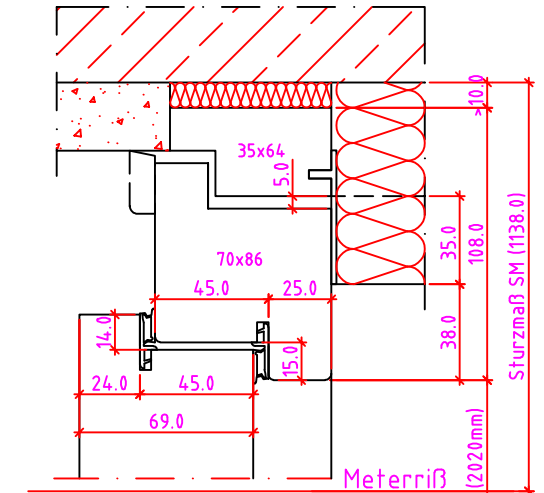

LG 1SK-R Anschlag links

LG 1SK-R Anschlag rechts

Maßangaben in mm

	Datum	Name	Objekt:	Maßstab:
Gez.:	27.10.14	agro	Kunde/Lieferant:	
Gepr.:	15.09.17	alk	AB-Nr.:	
Benennung:			Zeichnungs-Nr.	
Nutzbare DGL LG-Stock Einfachfalz (EI30) ohne Blindstock 18er Band und 0/12/32mm Niveauunterschied			00690160 / A	
Bemerkungen:			Ersatz für:	

Anschlag links

Maßangaben in mm

	Datum	Name	Objekt:	Maßstab:
Gez.:	27.10.14	agro	Kunde/Lieferant:	
Gepr.:	15.09.17	alk	AB-Nr.:	
Benennung:	Nutzbare DGL LG-Stock Einfachfalz (EI30) ohne Blindstock Band VX7939 und 0/12/32mm Niveauunterschied			Zeichnungs-Nr. 00690160 / A
Bemerkungen:				Ersatz für:

Jeld-Wen Türen GmbH
A-4582 Spital am Pyhrn

Alle Rechte vorbehalten

LG 2SK Anschlag links

Maßangaben in mm

	Datum	Name	Objekt:	Maßstab:
Gez.:	21.10.14	agro	Kunde/Lieferant:	
Gepr.:	08-02-2019	VP	AB-Nr.:	
Benennung:	Nutzbare DGL LG-Stock Einfachfalz (E130) mit Blindstock Band VX7939 und 0/12/32mm Niveauunterschied			Zeichnungs-Nr. 00689779 / C
Bemerkungen:				Ersatz für:

Jeld-Wen Türen GmbH
A-4582 Spital am Pyhrn

Alle Rechte vorbehalten

Anschlag links

Maßangaben in mm

	Datum	Name	Objekt:	Maßstab:	 <p>Jeld-Wen Türen GmbH A-4582 Spital am Pyhrn</p>
Gez.:	21.10.14	agro	Kunde/Lieferant:		
Gepr.:	08-02-2019	VP	AB-Nr.:		
Benennung:			Zeichnungs-Nr.		
Nutzbare DGL LG-Stock Einfachfalz (EI30) mit Blindstock GOLL Band T0320 und 0/12/23mm Niveauunterschied			00689779 / C		
Bemerkungen:			Ersatz für:		Alle Rechte vorbehalten