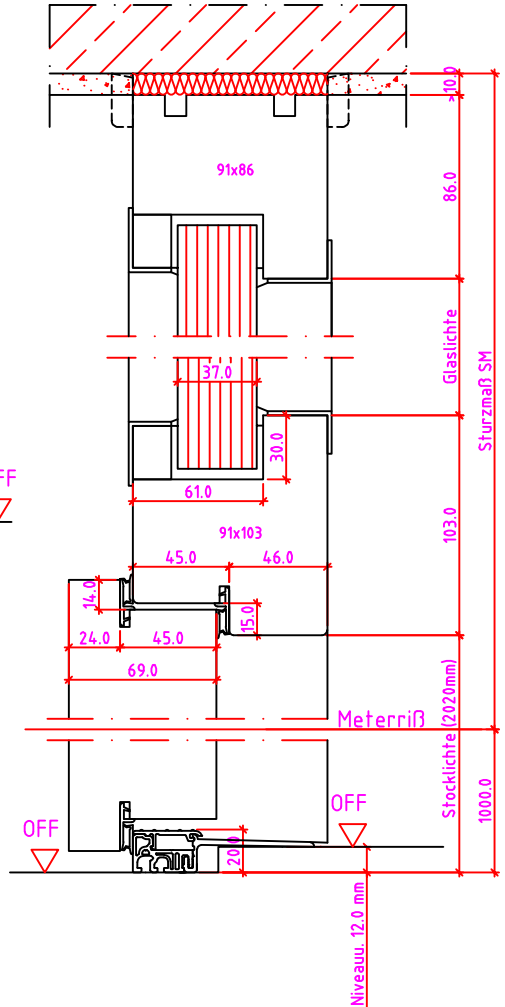

Maßangaben in mm

	Datum	Name	Objekt:	Maßstab:
Gez.:	27.10.14	agro	Kunde/Lieferant:	
Gepr.:	15.09.17	alk	AB-Nr.:	
Benennung:	Nutzbare DGL LG-Stock Einfachfalz (EI30) ohne Blindstock GOLL Band T0320 und 0/12/32mm Niveauunterschied			Zeichnungs-Nr. 00690160 / A
Bemerkungen:				Ersatz für:

DANA®

Jeld-Wen Türen GmbH
A-4582 Spital am Pyhrn

Alle Rechte vorbehalten