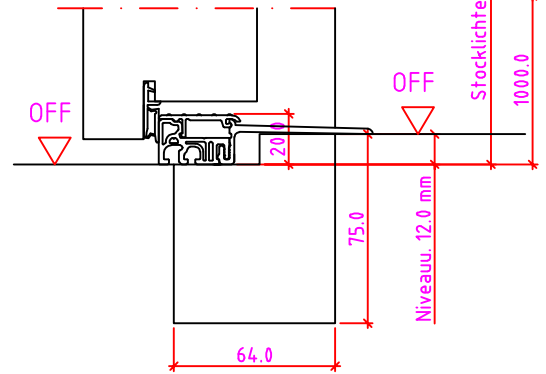

Maßangaben in mm

	Datum	Name	Objekt:	Maßstab:
Gez.:	21.10.14	agro	Kunde/Lieferant:	
Gepr.:	08-02-2019	VP	AB-Nr.:	
Benennung:			Zeichnungs-Nr.	
Nutzbare DGL LG-Stock Einfachfalz (EI30) mit Blindstock Band VX7939 und 0/12/32mm Niveauunterschied			00689779 / C	
Bemerkungen:			Ersatz für:	

Jeld-Wen Türen GmbH
A-4582 Spital am Pyhrn

Alle Rechte vorbehalten