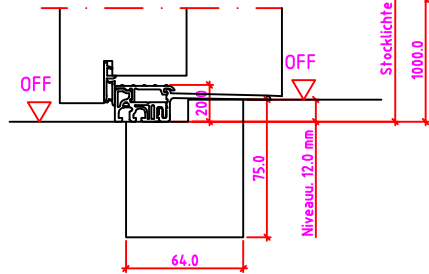

Maßangaben in mm

	Datum	Name	Objekt:	Maßstab:
Gez.:	21.10.14	agro	Kunde/Lieferant:	
Gepr.:	08-02-2019	VP	AB-Nr.:	
Benennung:	Nutzbare DGL LG-Stock Einfachfalz (E130) mit Blindstock Band VX7939 und 0/12/32mm Niveauunterschied			Zeichnungs-Nr. 00689779 / C
Bemerkungen:				Ersatz für:

Jeld-Wen Türen GmbH
A-4582 Spital am Pyhrn

Alle Rechte vorbehalten