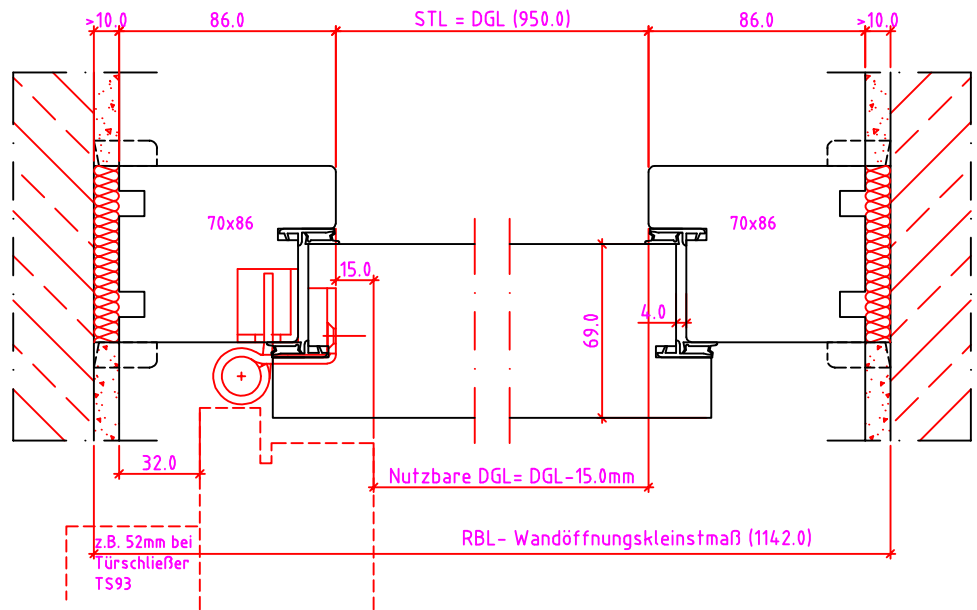

Maßangaben in mm

	Datum	Name	Objekt:	Maßstab:
Gez.:	27.10.14	agro	Kunde/Lieferant:	
Gepr.:	15.09.17	alk	AB-Nr.:	
Benennung:	Nutzbare DGL LG-Stock Einfachfalz (EI30) ohne Blindstock Band VX7939 und 0/12/32mm Niveauunterschied			Zeichnungs-Nr. 00690160 / A
Bemerkungen:				Ersatz für:

Jeld-Wen Türen GmbH
A-4582 Spital am Pyhrn

Alle Rechte vorbehalten