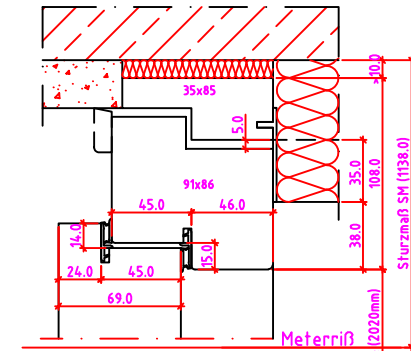

LG 1S-R Anschlag links

LG 1S-R Anschlag rechts

Maßangaben in mm

	Datum	Name	Objekt:	Maßstab:
Gez.:	21.10.14	agro	Kunde/Lieferant:	
Gepr.:	08-02-2019	VP	AB-Nr.:	
Benennung:	Nutzbare DGL LG-Stock Einfachfalz (EI30) mit Blindstock GOLL Band T0320 und 0/12/32mm Niveauunterschied			Zeichnungs-Nr. 00689779 / C
Bemerkungen:				Ersatz für:

Jeld-Wen Türen GmbH
A-4582 Spital am Pyhrn

Alle Rechte vorbehalten

Maßangaben in mm

	Datum	Name	Objekt:	Maßstab:
Gez.:	21.10.14	agro	Kunde/Lieferant:	
Gepr.:	08-02-2019	VP	AB-Nr.:	
Benennung:	Nutzbare DGL LG-Stock Einfachfalz (EI30) mit Blindstock GOLL Band T0320 und 0/12/32mm Niveauunterschied			Zeichnungs-Nr. 00689779 / C
Bemerkungen:				Ersatz für: