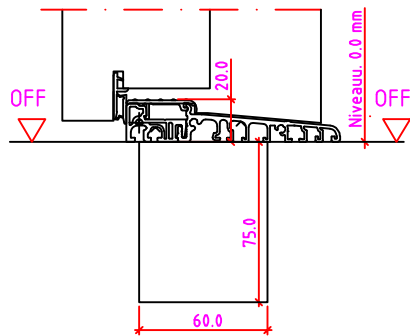

Maßangaben in mm

	Datum	Name	Objekt:	Maßstab:
Gez.:	21.10.14	agro	Kunde/Lieferant:	
Gepr.:	08-02-2019	VP	AB-Nr.:	
Benennung:	Nutzbare DGL LG-Stock Einfachfalz (EI30) mit Blindstock Band VX7939 und 0/12/32mm Niveauunterschied			Zeichnungs-Nr. 00689779 / C
Bemerkungen:				Ersatz für:

Jeld-Wen Türen GmbH
A-4582 Spital am Pyhrn

Alle Rechte vorbehalten