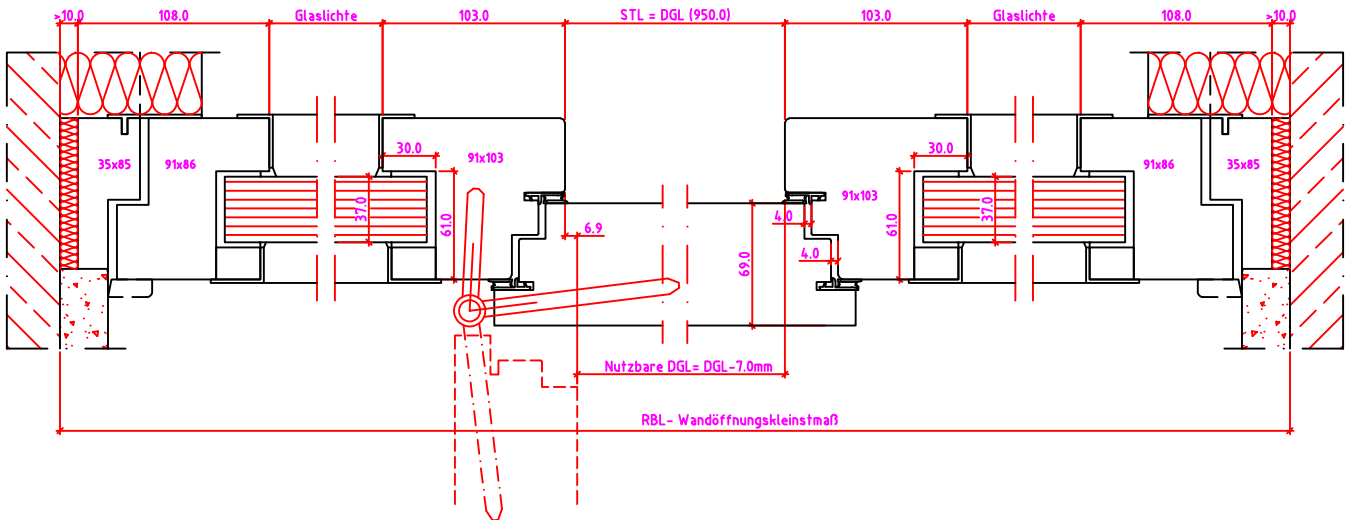

LG 1SK-R Anschlag rechts

LG 1SK-R Anschlag links

Maßangaben in mm

	Datum	Name	Objekt:	Maßstab:
Gez.:	30.10.14	agro	Kunde/Lieferant:	
Gepr.:	08-02-2019	VP	AB-Nr.:	
Benennung:	Nutzbare DGL LG-Stock Doppelfalz (EI30) mit Blindstock 18er Band und 0/12/32mm Niveauunterschied			Zeichnungs-Nr. 00690225 / B
Bemerkungen:				Ersatz für:

Jeld-Wen Türen GmbH
A-4582 Spital am Pyhrn

Alle Rechte vorbehalten

LG 2SK Anschlag links

Maßangaben in mm

	Datum	Name	Objekt:	Maßstab:	 <p>Jeld-Wen Türen GmbH A-4582 Spital am Pyhrn</p>
Gez.:	30.10.14	agro	Kunde/Lieferant:		
Gepr.:	08-02-2019	VP	AB-Nr.:		
Benennung:	Nutzbare DGL LG-Stock Doppelfalz (EI30) mit Blindstock 18er Band und 0/12/32mm Niveauunterschied			Zeichnungs-Nr. 00690225 / B	
Bemerkungen:				Ersatz für:	Alle Rechte vorbehalten