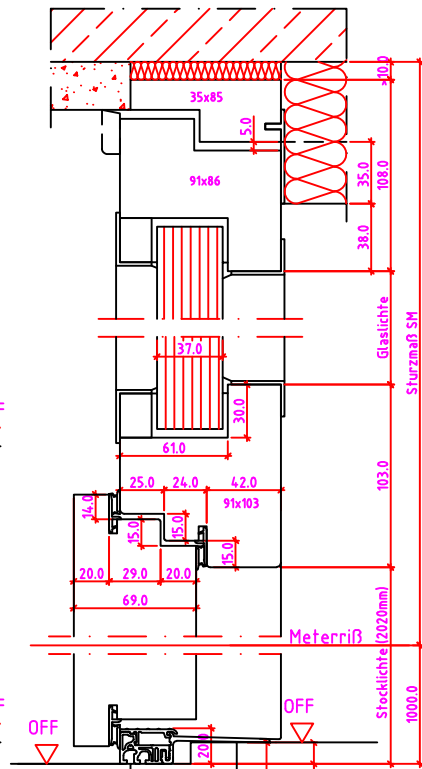

LG 1SK-R Anschlag rechts

LG 1SK-R Anschlag links

Maßangaben in mm

	Datum	Name	Objekt:	Maßstab:
Gez.:	30.10.14	agro	Kunde/Lieferant:	
Gepr.:	08-02-2019	VP	AB-Nr.:	
Benennung:	Nutzbare DGL LG-Stock Doppelfalz (EI30) mit Blindstock 18er Band und 0/12/32mm Niveauunterschied			Zeichnungs-Nr. 00690225 / B
Bemerkungen:				Ersatz für:

Jeld-Wen Türen GmbH
A-4582 Spital am Pyhrn

Alle Rechte vorbehalten

LG 2SK Anschlag links

Maßangaben in mm

	Datum	Name	Objekt:	Maßstab:	 <p>Jeld-Wen Türen GmbH A-4582 Spital am Pyhrn</p>
Gez.:	30.10.14	agro	Kunde/Lieferant:		
Gepr.:	08-02-2019	VP	AB-Nr.:		
Benennung:	Nutzbare DGL LG-Stock Doppelfalz (EI30) mit Blindstock 18er Band und 0/12/32mm Niveauunterschied			Zeichnungs-Nr. 00690225 / B	
Bemerkungen:				Ersatz für:	Alle Rechte vorbehalten