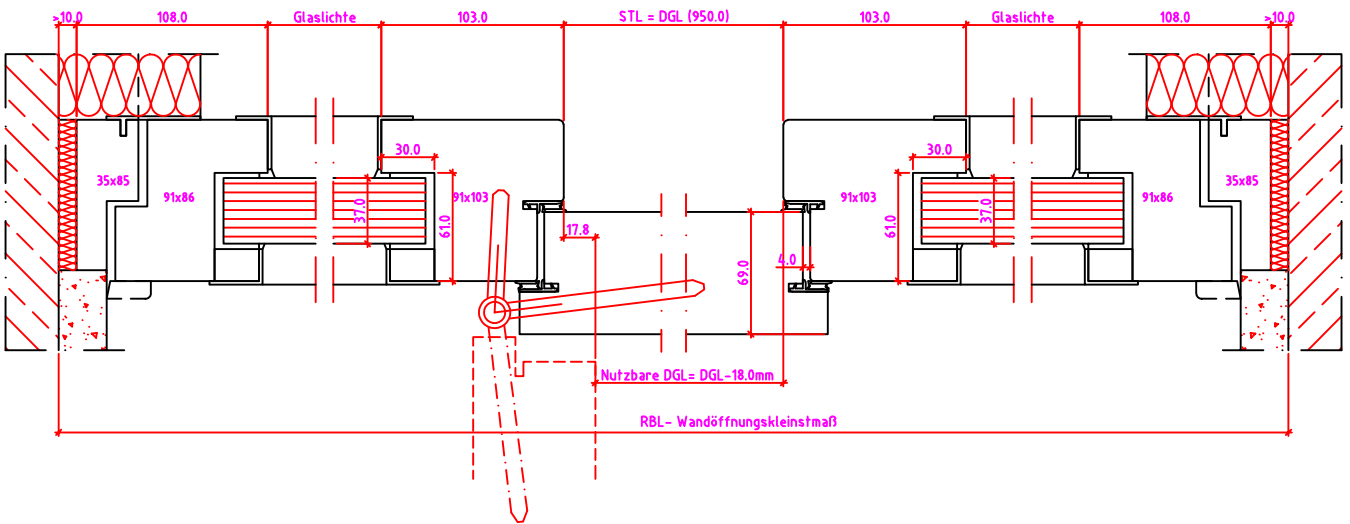

Maßangaben in mm

	Datum	Name	Objekt:	Maßstab:
Gez.:	21.10.14	agro	Kunde/Lieferant:	
Gepr.:	08-02-2019	VP	AB-Nr.:	
Benennung:			Zeichnungs-Nr.	
Nutzbare DGL LG-Stock Einfachfalz (E130) mit Blindstock 18er Band und 0/12/32mm Niveauunterschied			00689779 / C	
Bemerkungen:			Ersatz für:	

Jeld-Wen Türen GmbH
A-4582 Spital am Pyhrn

Alle Rechte vorbehalten