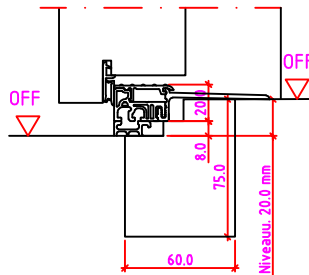

Maßangaben in mm

	Datum	Name	Objekt:	Maßstab:
Gez.:	21.10.14	agro	Kunde/Lieferant:	
Gepr.:	08-02-2019	VP	AB-Nr.:	
Benennung:	Nutzbare DGL LG-Stock Einfachfalz (E130) mit Blindstock Band VX7939 und 0/12/32mm Niveauunterschied			Zeichnungs-Nr. 00689779 / C
Bemerkungen:				Ersatz für:

Jeld-Wen Türen GmbH
A-4582 Spital am Pyhrn

Alle Rechte vorbehalten