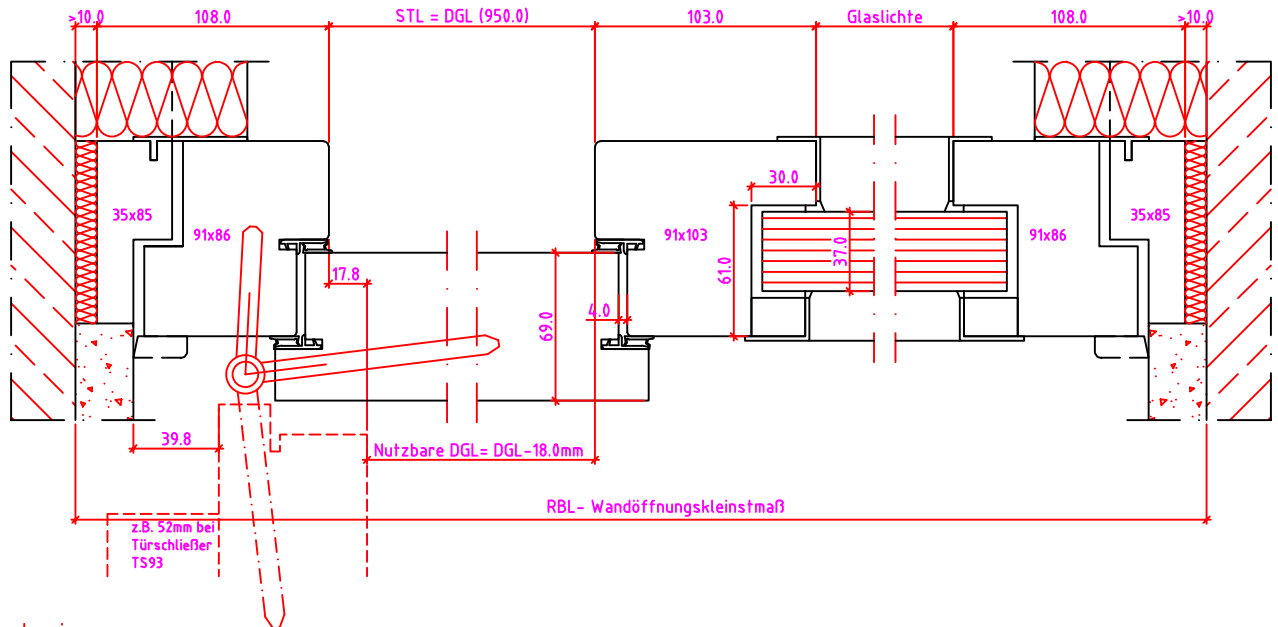

LG 2S Anschlag links

Maßangaben in mm

	Datum	Name	Objekt:	Maßstab:
Gez.:	27.10.14	agro	Kunde/Lieferant:	
Gepr.:	15.09.17	alk	AB-Nr.:	
Benennung:	Nutzbare DGL LG-Stock Einfachfalz (EI30) ohne Blindstock 18er Band und 0/12/32mm Niveauunterschied			Zeichnungs-Nr. 00690160 / A
Bemerkungen:				Ersatz für:

Jeld-Wen Türen GmbH
A-4582 Spital am Pyhrn

Alle Rechte vorbehalten

LG 1SK-R Anschlag rechts

LG 1SK-R Anschlag links

Maßangaben in mm

	Datum	Name	Objekt:	Maßstab:
Gez.:	21.10.14	agro	Kunde/Lieferant:	
Gepr.:	08-02-2019	VP	AB-Nr.:	
Benennung:	Nutzbare DGL LG-Stock Einfachfalz (EI30) mit Blindstock 18er Band und 0/12/32mm Niveauunterschied			Zeichnungs-Nr. 00689779 / C
Bemerkungen:				Ersatz für:

Jeld-Wen Türen GmbH
A-4582 Spital am Pyhrn

Alle Rechte vorbehalten

Maßangaben in mm

	Datum	Name	Objekt:	Maßstab:	 <p>Jeld-Wen Türen GmbH A-4582 Spital am Pyhrn</p>
Gez.:	21.10.14	agro	Kunde/Lieferant:		
Gepr.:	08-02-2019	VP	AB-Nr.:		
Benennung:			Zeichnungs-Nr.		
Nutzbare DGL LG-Stock Einfachfalz (EI30) mit Blindstock 18er Band und 0/12/32mm Niveauunterschied			00689779 / C		
Bemerkungen:			Ersatz für:		Alle Rechte vorbehalten