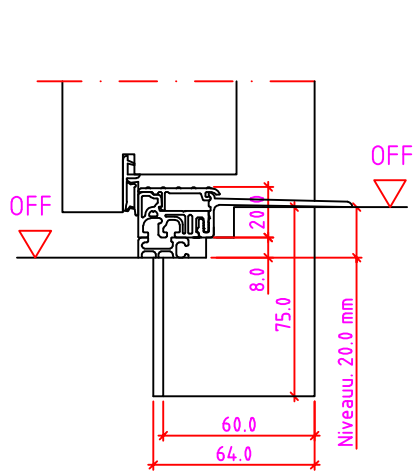

	Datum	Name	Objekt:	Maßstab:
Gez.:	30.10.14	agro	Kunde/Lieferant:	
Gepr.:	18.09.17	alk	AB-Nr.:	
Benennung: Nutzbare DGL LG-Stock Doppelfalz (EI30) ohne Blindstock 18er Band und 0/12/32mm Niveauunterschied			Zeichnungs-Nr. 00690674 / B	
Bemerkungen:			Ersatz für:	

Jeld-Wen Türen GmbH
A-4582 Spital am Pyhrn

Alle Rechte vorbehalten

LG 2SK Anschlag links

Maßangaben in mm

	Datum	Name	Objekt:	Maßstab:	 Jeld-Wen Türen GmbH A-4582 Spital am Pyhrn
Gez.:	30.10.14	agro	Kunde/Lieferant:		
Gepr.:	18.09.17	alk	AB-Nr.:		
Benennung:			Zeichnungs-Nr.		
Nutzbare DGL LG-Stock Doppelfalz (EI30) ohne Blindstock 18er Band und 0/12/32mm Niveauunterschied			00690674 / B	Alle Rechte vorbehalten	
Bemerkungen:			Ersatz für:		

Anschlag links

Maßangaben in mm

	Datum	Name	Objekt:	Maßstab:
Gez.:	30.10.14	agro	Kunde/Lieferant:	
Gepr.:	08-02-2019	VP	AB-Nr.:	
Benennung:	Nutzbare DGL LG-Stock Doppelfalz (EI30) mit Blindstock 18er Band und 0/12/32mm Niveauunterschied			Zeichnungs-Nr. 00690225 / B
Bemerkungen:				Ersatz für: