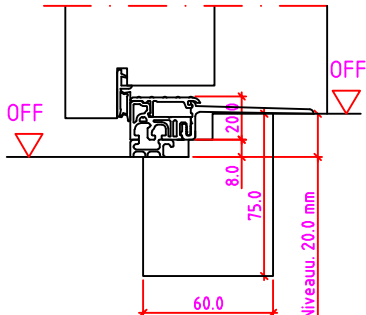

Maßangaben in mm

	Datum	Name	Objekt:	Maßstab:
Gez.:	21.10.14	agro	Kunde/Lieferant:	
Gepr.:	08-02-2019	VP	AB-Nr.:	
Benennung:	Nutzbare DGL LG-Stock Einfachfalz (EI30) mit Blindstock 18er Band und 0/12/32mm Niveauunterschied			Zeichnungs-Nr. 00689779 / C
Bemerkungen:				Ersatz für:

Jeld-Wen Türen GmbH
A-4582 Spital am Pyhrn

Alle Rechte vorbehalten