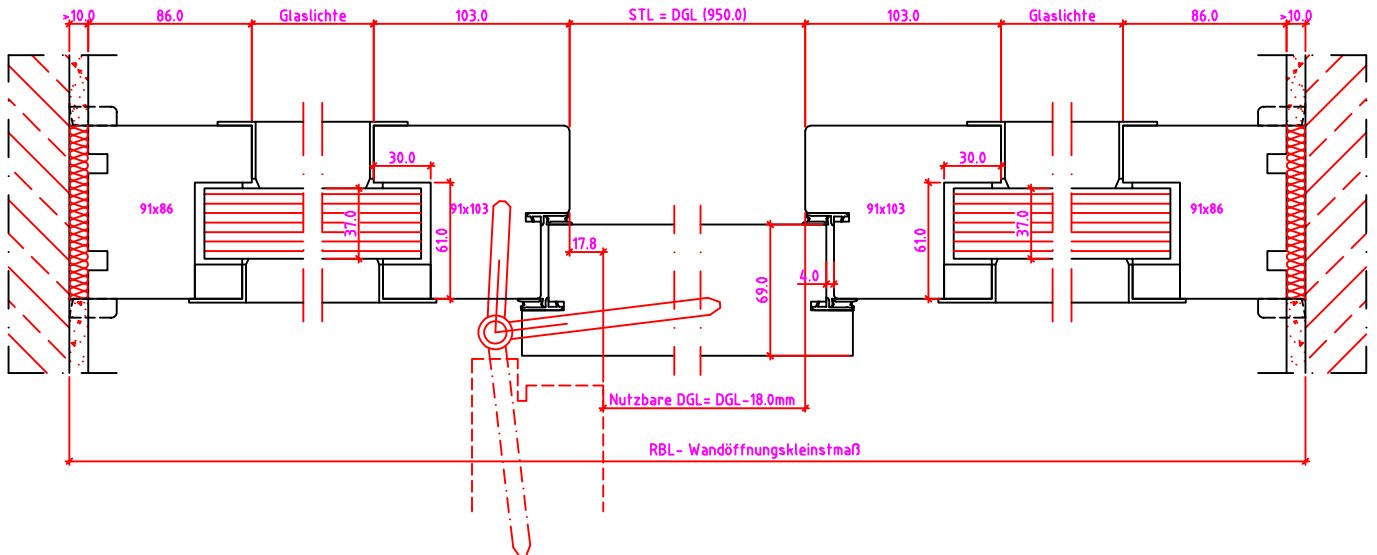

Maßangaben in mm

	Datum	Name	Objekt:	Maßstab:	Jeld-Wen Türen GmbH A-4582 Spital am Pyhrn
Gez.:	27.10.14	agro	Kunde/Lieferant:		
Gepr.:	15.09.17	alk	AB-Nr.:		
Benennung: Nutzbare DGL LG-Stock Einfachfalz (EI30) ohne Blindstock 18er Band und 0/12/32mm Niveauunterschied				Zeichnungs-Nr. 00690160 / A	
Bemerkungen:				Ersatz für:	Alle Rechte vorbehalten