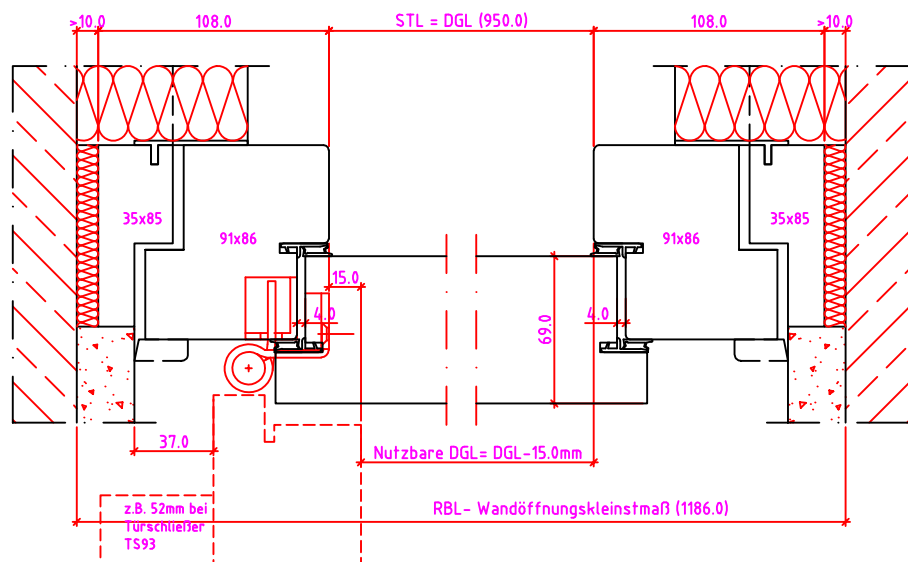

Maßangaben in mm

	Datum	Name	Objekt:	Maßstab:
Gez.:	21.10.14	agro	Kunde/Lieferant:	
Gepr.:	08-02-2019	VP	AB-Nr.:	
Benennung:	Nutzbare DGL LG-Stock Einfachfalz (EI30) mit Blindstock Band VX7939 und 0/12/32mm Niveauunterschied			Zeichnungs-Nr. 00689779 / C
Bemerkungen:				Ersatz für:

Jeld-Wen Türen GmbH
A-4582 Spital am Pyhrn

Alle Rechte vorbehalten