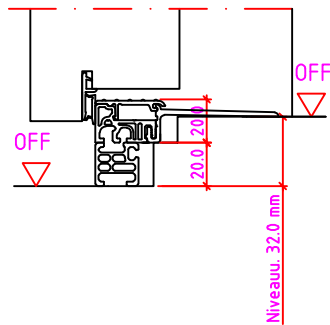

Maßangaben in mm

	Datum	Name	Objekt:	Maßstab:	Jeld-Wen Türen GmbH A-4582 Spital am Pyhrn
Gez.:	27.10.14	agro	Kunde/Lieferant:		
Gepr.:	15.09.17	alk	AB-Nr.:		
Benennung:			Zeichnungs-Nr.		
Nutzbare DGL LG-Stock Einfachfalz (EI30) ohne Blindstock 18er Band und 0/12/32mm Niveauunterschied			00690160 / A		
Bemerkungen:			Ersatz für:		Alle Rechte vorbehalten