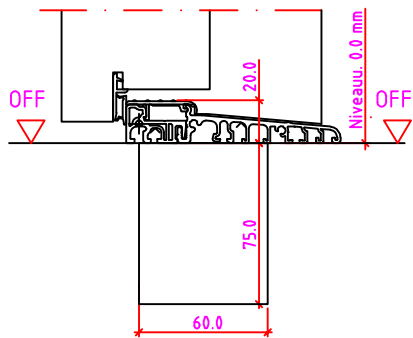

Maßangaben in mm

	Datum	Name	Objekt:	Maßstab:
Gez.:	30.10.14	agro	Kunde/Lieferant:	
Gepr.:	08-02-2019	VP	AB-Nr.:	
Benennung:	Nutzbare DGL LG-Stock Doppelfalz (EI30) mit Blindstock 18er Band und 0/12/32mm Niveauunterschied			Zeichnungs-Nr. 00690225 / B
Bemerkungen:				Ersatz für:

Jeld-Wen Türen GmbH
A-4582 Spital am Pyhrn

Alle Rechte vorbehalten