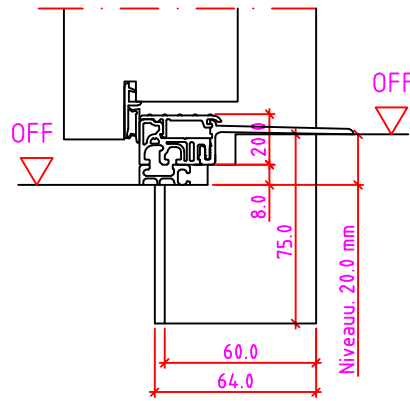

Maßangaben in mm

	Datum	Name	Objekt:	Maßstab:	Jeld-Wen Türen GmbH A-4582 Spital am Pyhrn
Gez.:	21.10.14	agro	Kunde/Lieferant:		
Gepr.:	08-02-2019	VP	AB-Nr.:		
Benennung:			Zeichnungs-Nr.		
Nutzbare DGL LG-Stock Einfachfalz (EI30) mit Blindstock GOLL Band T0320 und 0/12/23mm Niveauunterschied			00689779 / C		
Bemerkungen:			Ersatz für:		Alle Rechte vorbehalten