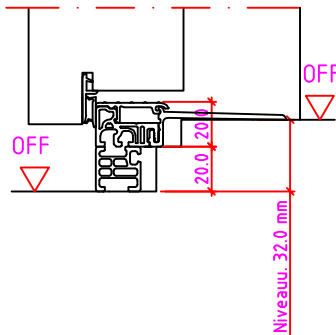

Jeld-Wen Türen GmbH
A-4582 Spital am Pyhrn

Alle Rechte vorbehalten

Anschlag links

Meterriß

Maßangaben in mm

	Datum	Name	Objekt:	Maßstab:	 <p>Jeld-Wen Türen GmbH A-4582 Spital am Pyhrn</p>
Gez.:	30.10.14	agro	Kunde/Lieferant:		
Gepr.:	18.09.17	alk	AB-Nr.:		
Benennung:	Nutzbare DGL LG-Stock Doppelfalz (EI30) ohne Blindstock 18er Band und 0/12/32mm Niveauunterschied			Zeichnungs-Nr. 00690674 / B	
Bemerkungen:				Ersatz für:	Alle Rechte vorbehalten

LG 1S-R Anschlag links

LG 1S-R Anschlag rechts

Maßangaben in mm

	Datum	Name	Objekt:	Maßstab:	 <p>Jeld-Wen Türen GmbH A-4582 Spital am Pyhrn</p>
Gez.:	30.10.14	agro	Kunde/Lieferant:		
Gepr.:	18.09.17	alk	AB-Nr.:		
Benennung:	Nutzbare DGL LG-Stock Doppelfalz (EI30) ohne Blindstock 18er Band und 0/12/32mm Niveauunterschied			Zeichnungs-Nr. 00690674 / B	
Bemerkungen:				Ersatz für:	Alle Rechte vorbehalten