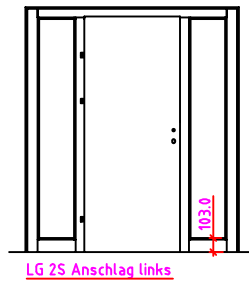

LG 1S-R Anschlag links

LG 1S-R Anschlag rechts

Maßangaben in mm

	Datum	Name	Objekt:	Maßstab:	 <p>Jeld-Wen Türen GmbH A-4582 Spital am Pyhrn</p>
Gez.:	30.10.14	agro	Kunde/Lieferant:		
Gepr.:	18.09.17	alk	AB-Nr.:		
Benennung:	Nutzbare DGL LG-Stock Doppelfalz (EI30) ohne Blindstock 18er Band und 0/12/32mm Niveauunterschied			Zeichnungs-Nr. 00690674 / B	
Bemerkungen:				Ersatz für:	Alle Rechte vorbehalten