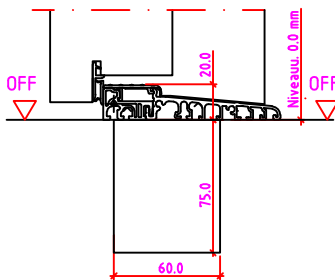

Maßangaben in mm

	Datum	Name	Objekt:	Maßstab:	Jeld-Wen Türen GmbH A-4582 Spital am Pyhrn
Gez.:	30.10.14	agro	Kunde/Lieferant:		
Gepr.:	08-02-2019	VP	AB-Nr.:		
Benennung:	Nutzbare DGL LG-Stock Doppelfalz (EI30) mit Blindstock 18er Band und 0/12/32mm Niveauunterschied			Zeichnungs-Nr. 00690225 / B	
Bemerkungen:				Ersatz für:	Alle Rechte vorbehalten