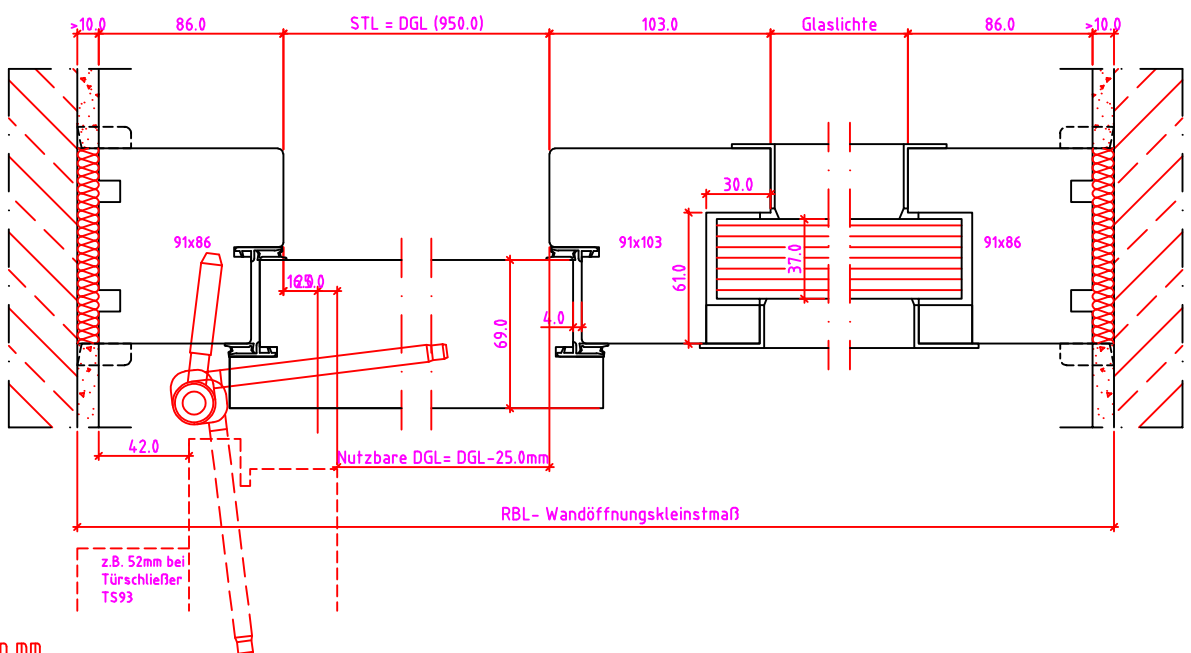

Maßangaben in mm

	Datum	Name	Objekt:	Maßstab:
Gez.:	27.10.14	agro	Kunde/Lieferant:	
Gepr.:	15.09.17	alk	AB-Nr.:	
Benennung: Nutzbare DGL LG-Stock Einfachfalz (EI30) ohne Blindstock GOLL Band T0320 und 0/12/32mm Niveauunterschied				Zeichnungs-Nr. 00690160 / A
Bemerkungen:				Ersatz für:

Jeld-Wen Türen GmbH
A-4582 Spital am Pyhrn

Alle Rechte vorbehalten