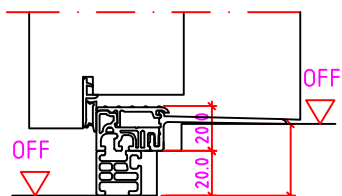

LG 1S-R Anschlag links

Niveauu. 20.0 mm

Meterruß

Sturzmaß SM (1116.0)

Stocklichte (2020mm)

1000.0

Niveauu. 0.0 mm

Niveauu. 32.0 mm