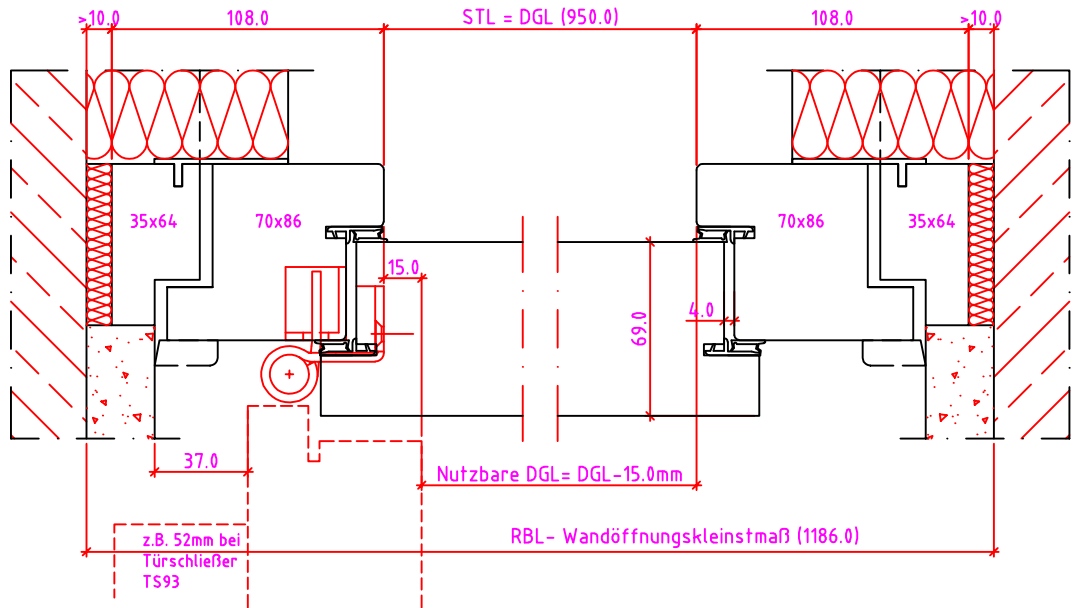

Maßangaben in mm

	Datum	Name	Objekt:	Maßstab:
Gez.:	21.10.14	agro	Kunde/Lieferant:	
Gepr.:	08-02-2019	VP	AB-Nr.:	
Benennung:			Zeichnungs-Nr.	
Nutzbare DGL LG-Stock Einfachfalz (EI30) mit Blindstock Band VX7939 und 0/12/32mm Niveauunterschied			00689779 / C	
Bemerkungen:			Ersatz für:	

Jeld-Wen Türen GmbH
A-4582 Spital am Pyhrn

Alle Rechte vorbehalten