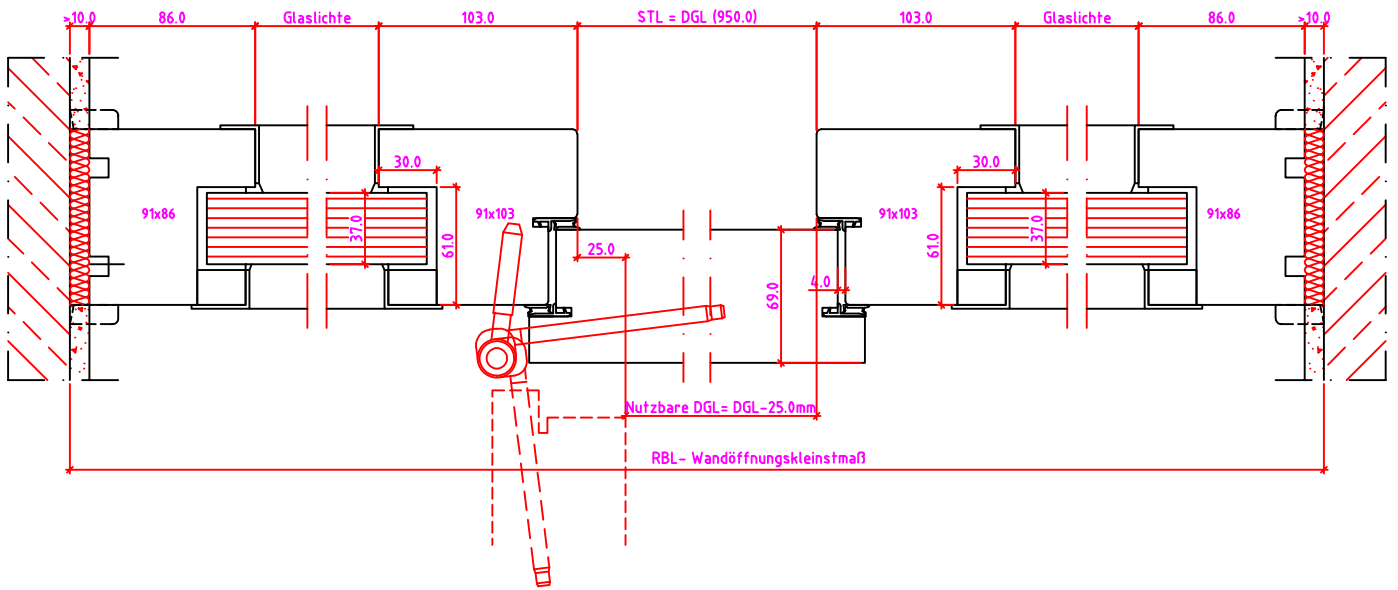

Maßangaben in mm

	Datum	Name	Objekt:	Maßstab:	
Gez.:	27.10.14	agro	Kunde/Lieferant:		
Gepr.:	15.09.17	alk	AB-Nr.:		
Benennung:	Nutzbare DGL LG-Stock Einfachfalz (E130) ohne Blindstock GOLL Band T0320 und 0/12/32mm Niveauunterschied			Zeichnungs-Nr.	00690160 / A
Bemerkungen:				Ersatz für:	Alle Rechte vorbehalten

Jeld-Wen Türen GmbH
A-4582 Spital am Pyhrn