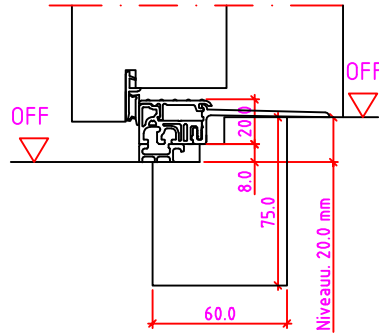

LG 2S Anschlag links

Maßangaben in mm

	Datum	Name	Objekt:	Maßstab:
Gez.:	27.10.14	agro	Kunde/Lieferant:	
Gepr.:	15.09.17	alk	AB-Nr.:	
Benennung:	Nutzbare DGL LG-Stock Einfachfalz (EI30) ohne Blindstock 18er Band und 0/12/32mm Niveauunterschied			Zeichnungs-Nr. 00690160 / A
Bemerkungen:				Ersatz für:

Jeld-Wen Türen GmbH
A-4582 Spital am Pyhrn

Alle Rechte vorbehalten

LG 1S-R Anschlag links

LG 1S-R Anschlag rechts

Maßangaben in mm

	Datum	Name	Objekt:	Maßstab:
Gez.:	21.10.14	agro	Kunde/Lieferant:	
Gepr.:	08-02-2019	VP	AB-Nr.:	
Benennung:	Nutzbare DGL LG-Stock Einfachfalz (EI30) mit Blindstock Band VX7939 und 0/12/32mm Niveauunterschied			Zeichnungs-Nr. 00689779 / C
Bemerkungen:				Ersatz für: