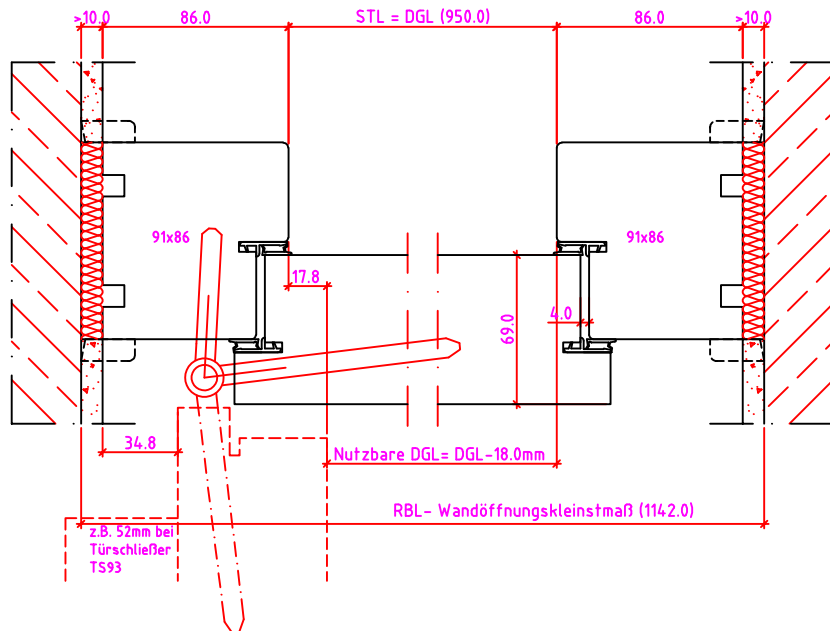

LG 2S Anschlag links

Maßangaben in mm

	Datum	Name	Objekt:	Maßstab:
Gez.:	27.10.14	agro	Kunde/Lieferant:	
Gepr.:	15.09.17	alk	AB-Nr.:	
Benennung:	Nutzbare DGL LG-Stock Einfachfalz (EI30) ohne Blindstock 18er Band und 0/12/32mm Niveauunterschied			Zeichnungs-Nr. 00690160 / A
Bemerkungen:				Ersatz für:

Jeld-Wen Türen GmbH
A-4582 Spital am Pyhrn

Alle Rechte vorbehalten

LG-K Anschlag links

Maßangaben in mm

	Datum	Name	Objekt:	Maßstab:	 <p>Jeld-Wen Türen GmbH A-4582 Spital am Pyhrn</p>
Gez.:	27.10.14	agro	Kunde/Lieferant:		
Gepr.:	15.09.17	alk	AB-Nr.:		
Benennung:			Zeichnungs-Nr.		
Nutzbare DGL LG-Stock Einfachfalz (EI30) ohne Blindstock 18er Band und 0/12/32mm Niveauunterschied			00690160 / A		
Bemerkungen:			Ersatz für:		Alle Rechte vorbehalten