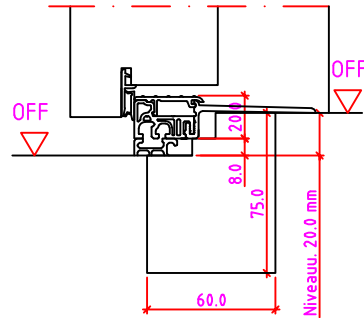

Maßangaben in mm

	Datum	Name	Objekt:	Maßstab:	Jeld-Wen Türen GmbH A-4582 Spital am Pyhrn
Gez.:	21.10.14	agro	Kunde/Lieferant:		
Gepr.:	08-02-2019	VP	AB-Nr.:		
Benennung:			Zeichnungs-Nr.		
Nutzbare DGL LG-Stock Einfachfalz (EI30) mit Blindstock GOLL Band T0320 und 0/12/32mm Niveauunterschied			00689779 / C		
Bemerkungen:			Ersatz für:		Alle Rechte vorbehalten