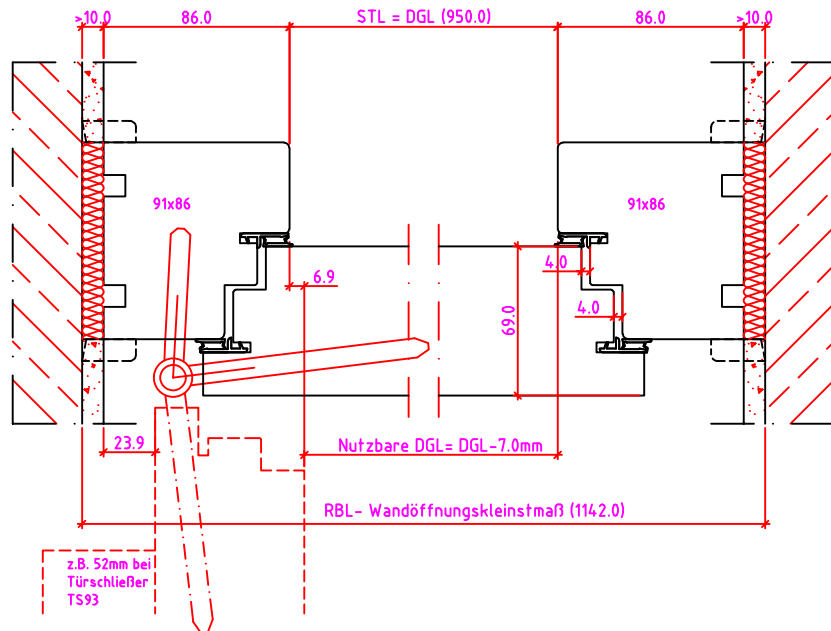

LG 1S-R Anschlag links

LG 1S-R Anschlag rechts

Maßangaben in mm

	Datum	Name	Objekt:	Maßstab:	 <p>Jeld-Wen Türen GmbH A-4582 Spital am Pyhrn</p>
Gez.:	30.10.14	agro	Kunde/Lieferant:		
Gepr.:	18.09.17	alk	AB-Nr.:		
Benennung:	Nutzbare DGL LG-Stock Doppelfalz (EI30) ohne Blindstock 18er Band und 0/12/32mm Niveauunterschied			Zeichnungs-Nr. 00690674 / B	
Bemerkungen:				Ersatz für:	Alle Rechte vorbehalten

LG 2S Anschlag links

Maßangaben in mm

	Datum	Name	Objekt:	Maßstab:	 <p>Jeld-Wen Türen GmbH A-4582 Spital am Pyhrn</p>
Gez.:	30.10.14	agro	Kunde/Lieferant:		
Gepr.:	18.09.17	alk	AB-Nr.:		
Benennung:			Zeichnungs-Nr.		
Nutzbare DGL LG-Stock Doppelfalz (EI30) ohne Blindstock 18er Band und 0/12/32mm Niveauunterschied			00690674 / B		
Bemerkungen:			Ersatz für:		Alle Rechte vorbehalten

LG-K Anschlag links

Maßangaben in mm

	Datum	Name	Objekt:	Maßstab:
Gez.:	30.10.14	agro	Kunde/Lieferant:	
Gepr.:	18.09.17	alk	AB-Nr.:	
Benennung:	Nutzbare DGL LG-Stock Doppelfalz (EI30) ohne Blindstock 18er Band und 0/12/32mm Niveauunterschied			Zeichnungs-Nr. 00690674 / B
Bemerkungen:				Ersatz für: