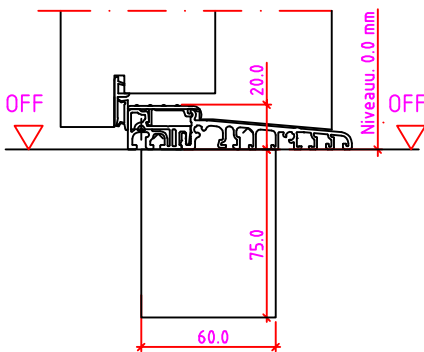

MaBangaben in mm

	Datum	Name	Objekt:	MaBstab:
Gez.:	30.10.14	agro	Kunde/Lieferant:	
Gepr.:	08-02-2019	VP	AB-Nr.:	
Benennung:	Nutzbare DGL LG-Stock Doppelfalz (EI30) mit Blindstock 18er Band und 0/12/32mm Niveauunterschied			Zeichnungs-Nr. 00690225 / B
Bemerkungen:				Ersatz für:

Jeld-Wen Türen GmbH
A-4582 Spital am Pyhrn

Alle Rechte vorbehalten