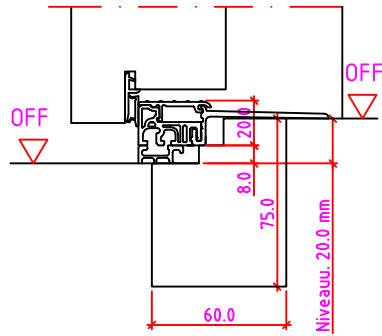

Meterriß

Sturzmaß SM (1138.0)

Stocklichte (2020mm)

1000.0