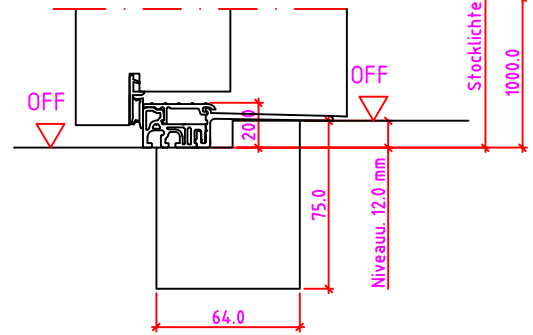

LG 2S Anschlag links

Maßangaben in mm

	Datum	Name	Objekt:	Maßstab:
Gez.:	27.10.14	agro	Kunde/Lieferant:	
Gepr.:	15.09.17	alk	AB-Nr.:	
Benennung:	Nutzbare DGL LG-Stock Einfachfalz (EI30) ohne Blindstock 18er Band und 0/12/32mm Niveauunterschied			Zeichnungs-Nr. 00690160 / A
Bemerkungen:				Ersatz für:

Jeld-Wen Türen GmbH
A-4582 Spital am Pyhrn

Alle Rechte vorbehalten

LG 1S-R Anschlag links

LG 1S-R Anschlag rechts

Maßangaben in mm

	Datum	Name	Objekt:	Maßstab:
Gez.:	21.10.14	agro	Kunde/Lieferant:	
Gepr.:	08-02-2019	VP	AB-Nr.:	
Benennung:	Nutzbare DGL LG-Stock Einfachfalz (EI30) mit Blindstock Band VX7939 und 0/12/32mm Niveauunterschied			Zeichnungs-Nr. 00689779 / C
Bemerkungen:				Ersatz für: