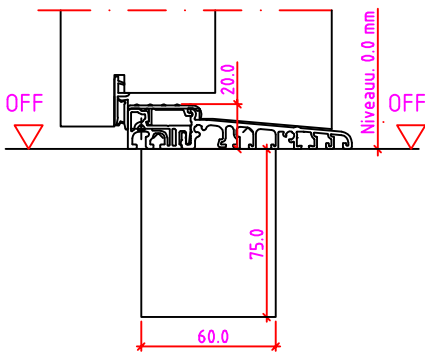

LG 1S-R Anschlag links

LG 1S-R Anschlag rechts

Meterriß

Sturzmaß SM (1138.0)

Stocklichte (2020mm)

1000.0

RBL - Wandöffnungskleinstmaß

z.B. 52mm bei Türschließer TS93

Maßangaben in mm

	Datum	Name	Objekt:	Maßstab:
Gez.:	21.10.14	agro	Kunde/Lieferant:	
Gepr.:	08-02-2019	VP	AB-Nr.:	

Jeld-Wen Türen GmbH
A-4582 Spital am Pyhrn

Benennung: Nutzbare DGL
LG-Stock Einfachfalz (EI30) mit Blindstock
18er Band und 0/12/32mm Niveauunterschied