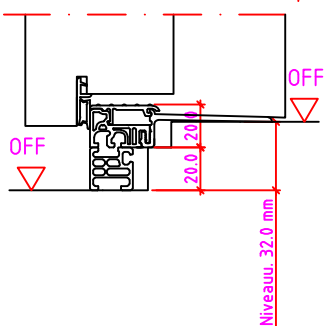

Maßangaben in mm

	Datum	Name	Objekt:	Maßstab:
Gez.:	27.10.14	agro	Kunde/Lieferant:	
Gepr.:	15.09.17	alk	AB-Nr.:	
Benennung: Nutzbare DGL LG-Stock Einfachfalz (EI30) ohne Blindstock GOLL Band T0320 und 0/12/32mm Niveauunterschied				Zeichnungs-Nr. 00690160 / A
Bemerkungen:				Ersatz für:

Jeld-Wen Türen GmbH
A-4582 Spital am Pyhrn

Alle Rechte vorbehalten