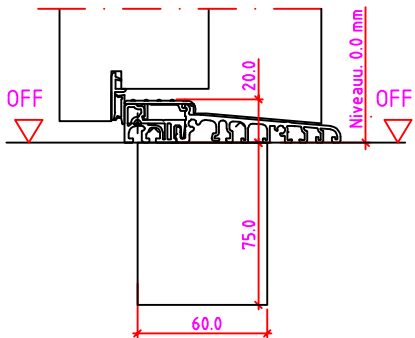

Maßangaben in mm

	Datum	Name	Objekt:	Maßstab:	Jeld-Wen Türen GmbH A-4582 Spital am Pyhrn
Gez.:	30.10.14	agro	Kunde/Lieferant:	00690225 / B	
Gepr.:	08-02-2019	VP	AB-Nr.:		
Benennung:			Zeichnungs-Nr.		Alle Rechte vorbehalten
Nutzbare DGL LG-Stock Doppelfalz (EI30) mit Blindstock 18er Band und 0/12/32mm Niveauunterschied			Ersatz für:		
Bemerkungen: