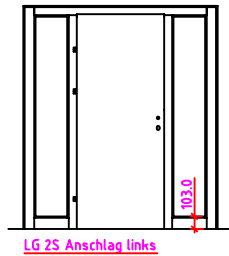

LG 2S Anschlag links