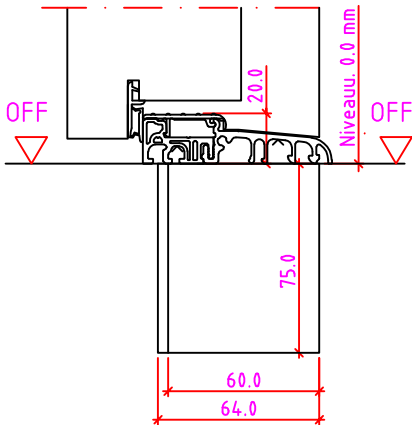

Maßangaben in mm

	Datum	Name	Objekt:	Maßstab:	Jeld-Wen Türen GmbH A-4582 Spital am Pyhrn
Gez.:	21.10.14	agro	Kunde/Lieferant:		
Gepr.:	08-02-2019	VP	AB-Nr.:		
Benennung:			Zeichnungs-Nr.		
Nutzbare DGL LG-Stock Einfachfalz (EI30) mit Blindstock GOLL Band T0320 und 0/12/23mm Niveauunterschied			00689779 / C		
Bemerkungen:			Ersatz für:		Alle Rechte vorbehalten