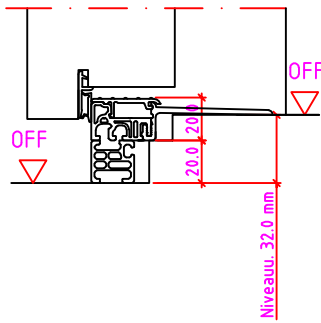

Maßangaben in mm

	Datum	Name	Objekt:	Maßstab:
Gez.:	27.10.14	agro	Kunde/Lieferant:	
Gepr.:	15.09.17	alk	AB-Nr.:	
Benennung:	Nutzbare DGL LG-Stock Einfachfalz (EI30) ohne Blindstock GOLL Band T0320 und 0/12/32mm Niveauunterschied			Zeichnungs-Nr. 00690160 / A
Bemerkungen:				Ersatz für:

DANA®

Jeld-Wen Türen GmbH
A-4582 Spital am Pyhrn

Alle Rechte vorbehalten