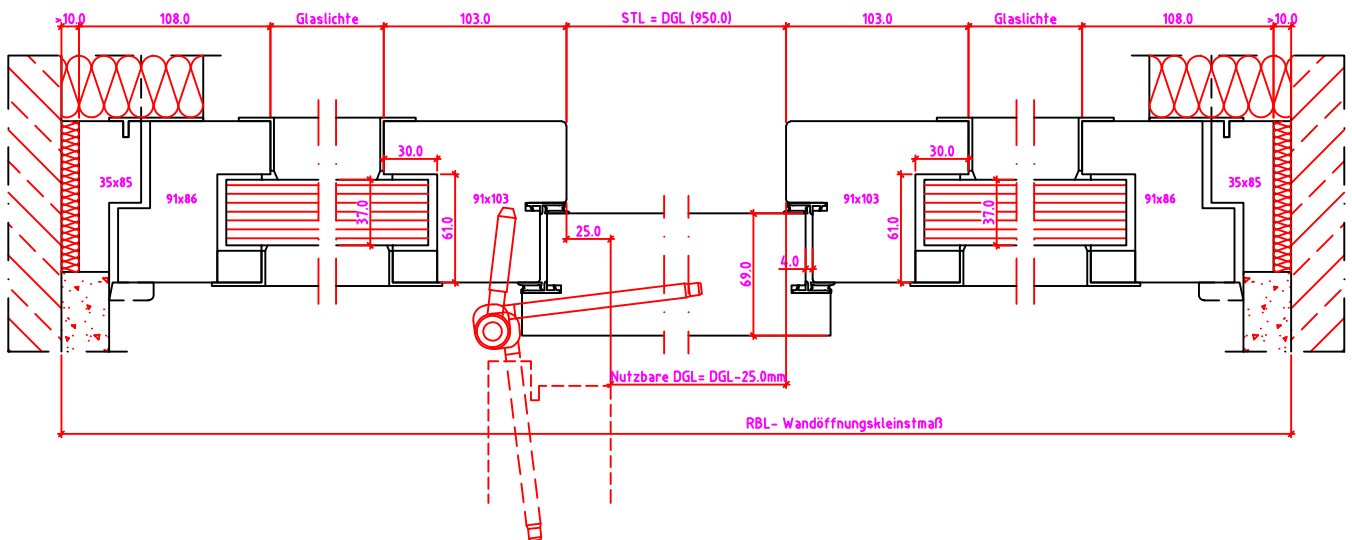

LG 2S Anschlag links

Maßangaben in mm

	Datum	Name	Objekt:	Maßstab:	
Gez.:	27.10.14	agro	Kunde/Lieferant:		
Gepr.:	15.09.17	alk	AB-Nr.:		
Benennung:			Zeichnungs-Nr.		Jeld-Wen Türen GmbH A-4582 Spital am Pyhrn
Nutzbare DGL LG-Stock Einfachfalz (E130) ohne Blindstock Band VX7939 und 0/12/32mm Niveauunterschied			00690160 / A		
Bemerkungen:			Ersatz für:		Alle Rechte vorbehalten

LG 1SK-R Anschlag rechts

LG 1SK-R Anschlag links

Maßangaben in mm

	Datum	Name	Objekt:	Maßstab:
Gez.:	21.10.14	agro	Kunde/Lieferant:	
Gepr.:	08-02-2019	VP	AB-Nr.:	
Benennung:			Zeichnungs-Nr.	
Nutzbare DGL LG-Stock Einfachfalz (EI30) mit Blindstock GOLL Band T0320 und 0/12/32mm Niveauunterschied			00689779 / C	
Bemerkungen:			Ersatz für:	

Jeld-Wen Türen GmbH
A-4582 Spital am Pyhrn

Alle Rechte vorbehalten

Maßangaben in mm

	Datum	Name	Objekt:	Maßstab:
Gez.:	21.10.14	agro	Kunde/Lieferant:	
Gepr.:	08-02-2019	VP	AB-Nr.:	
Benennung: Nutzbare DGL LG-Stock Einfachfalz (E130) mit Blindstock GOLL Band T0320 und 0/12/32mm Niveauunterschied			Zeichnungs-Nr. 00689779 / C	
Bemerkungen:			Ersatz für:	