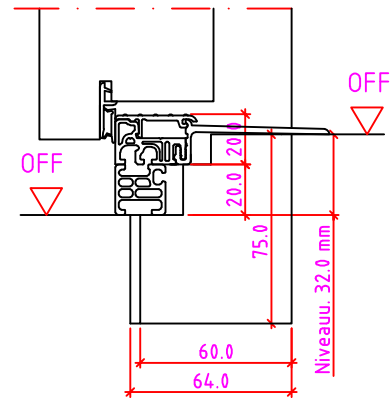

Jeld-Wen Türen GmbH
A-4582 Spital am Pyhrn

Alle Rechte vorbehalten

LG 2SK Anschlag links

Maßangaben in mm

	Datum	Name	Objekt:	Maßstab:	 Jeld-Wen Türen GmbH A-4582 Spital am Pyhrn
Gez.:	30.10.14	agro	Kunde/Lieferant:		
Gepr.:	18.09.17	alk	AB-Nr.:		
Benennung:			Zeichnungs-Nr.		
Nutzbare DGL LG-Stock Doppelfalz (EI30) ohne Blindstock 18er Band und 0/12/32mm Niveauunterschied			00690674 / B	Alle Rechte vorbehalten	
Bemerkungen:			Ersatz für:		

Anschlag links

Maßangaben in mm

	Datum	Name	Objekt:	Maßstab:
Gez.:	30.10.14	agro	Kunde/Lieferant:	
Gepr.:	08-02-2019	VP	AB-Nr.:	
Benennung:	Nutzbare DGL LG-Stock Doppelfalz (EI30) mit Blindstock 18er Band und 0/12/32mm Niveauunterschied			Zeichnungs-Nr. 00690225 / B
Bemerkungen:				Ersatz für: