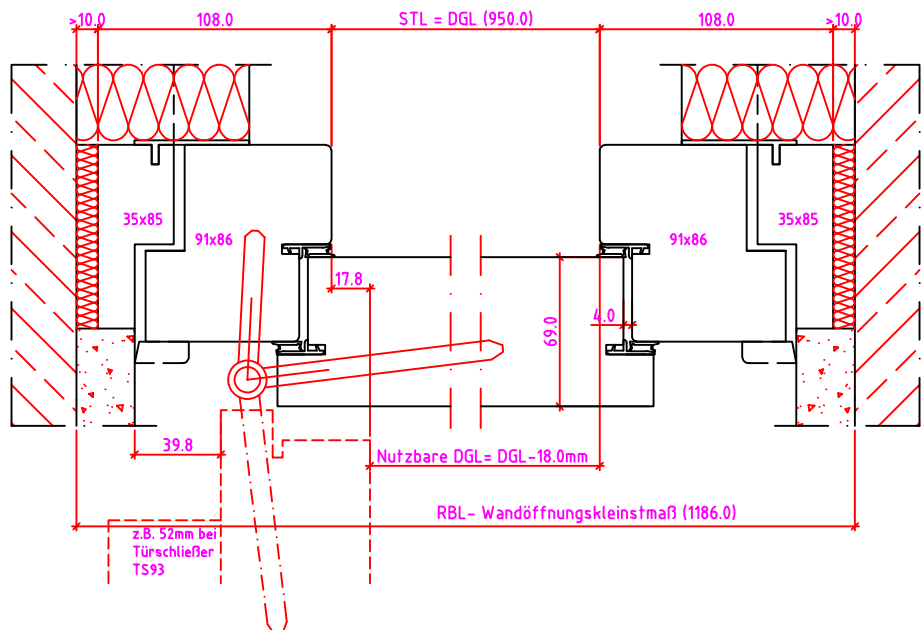

Maßangaben in mm

	Datum	Name	Objekt:	Maßstab:
Gez.:	21.10.14	agro	Kunde/Lieferant:	
Gepr.:	08-02-2019	VP	AB-Nr.:	
Benennung:	Nutzbare DGL LG-Stock Einfachfalz (EI30) mit Blindstock 18er Band und 0/12/32mm Niveauunterschied			Zeichnungs-Nr. 00689779 / C
Bemerkungen:				Ersatz für:

Jeld-Wen Türen GmbH
A-4582 Spital am Pyhrn

Alle Rechte vorbehalten