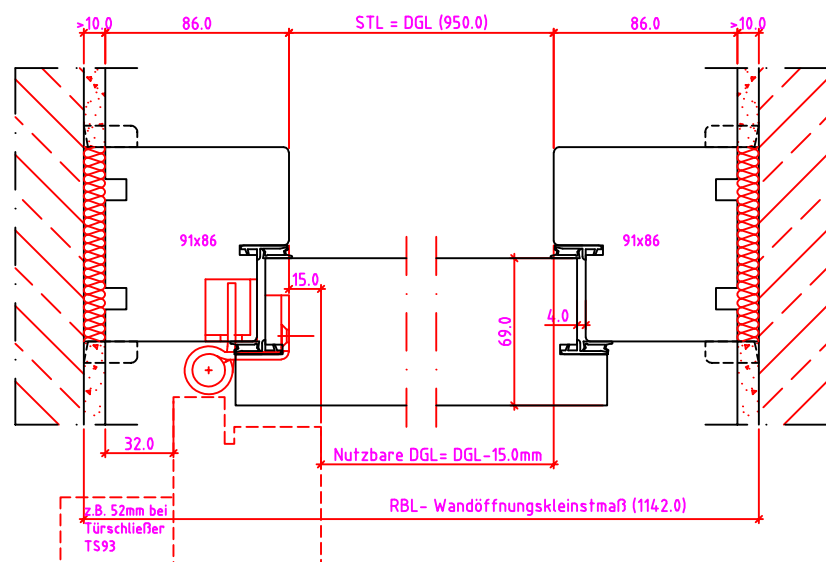

Maßangaben in mm

	Datum	Name	Objekt:	Maßstab:
Gez.:	27.10.14	agro	Kunde/Lieferant:	
Gepr.:	15.09.17	alk	AB-Nr.:	
Benennung:	Nutzbare DGL LG-Stock Einfachfalz (EI30) ohne Blindstock Band VX7939 und 0/12/32mm Niveauunterschied			Zeichnungs-Nr. 00690160 / A
Bemerkungen:				Ersatz für:

Jeld-Wen Türen GmbH
A-4582 Spital am Pyhrn

Alle Rechte vorbehalten