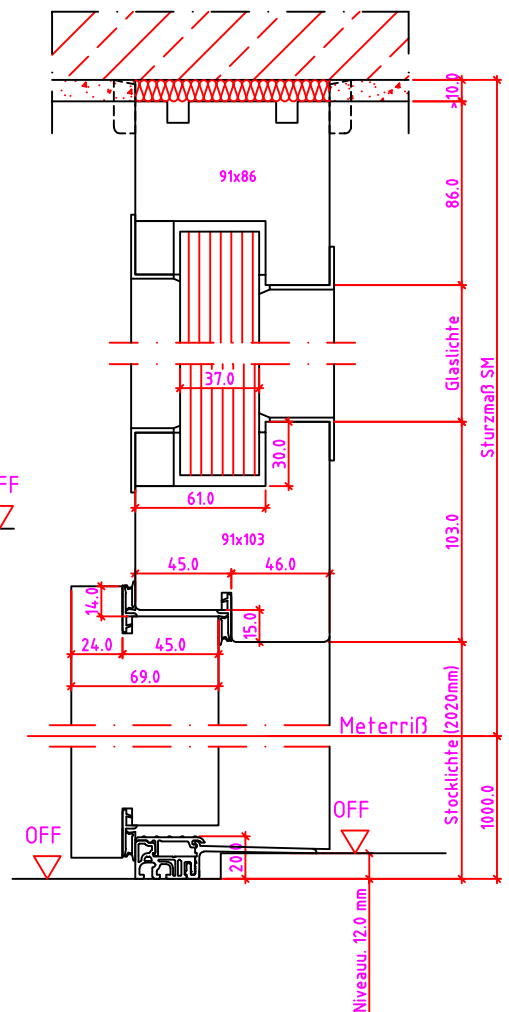

Maßangaben in mm

	Datum	Name	Objekt:	Maßstab:
Gez.:	27.10.14	agro	Kunde/Lieferant:	
Gepr.:	15.09.17	alk	AB-Nr.:	
Benennung:	Nutzbare DGL LG-Stock Einfachfalz (EI30) ohne Blindstock Band VX7939 und 0/12/32mm Niveauunterschied			Zeichnungs-Nr. 00690160 / A
Bemerkungen:				Ersatz für:

Jeld-Wen Türen GmbH
A-4582 Spital am Pyhrn

Alle Rechte vorbehalten