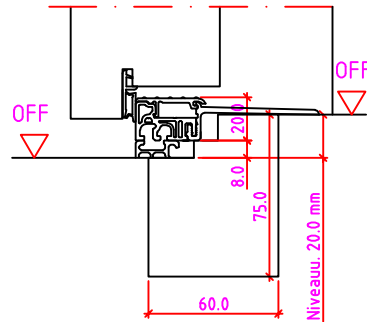

Maßangaben in mm

	Datum	Name	Objekt:	Maßstab:	Jeld-Wen Türen GmbH A-4582 Spital am Pyhrn
Gez.:	30.10.14	agro	Kunde/Lieferant:	00690225 / B	
Gepr.:	08-02-2019	VP	AB-Nr.:		
Benennung:			Zeichnungs-Nr.		Alle Rechte vorbehalten
Nutzbare DGL LG-Stock Doppelfalz (EI30) mit Blindstock 18er Band und 0/12/32mm Niveauunterschied			Ersatz für:		
Bemerkungen: