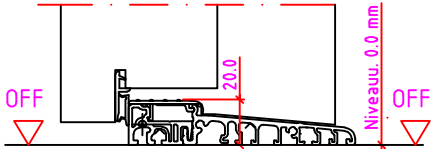

Jeld-Wen Türen GmbH
A-4582 Spital am Pyhrn

Alle Rechte vorbehalten

LG 1SK-R Anschlag links

LG 1SK-R Anschlag rechts

Maßangaben in mm

	Datum	Name	Objekt:	Maßstab:
Gez.:	27.10.14	agro	Kunde/Lieferant:	
Gepr.:	15.09.17	alk	AB-Nr.:	
Benennung:	Nutzbare DGL LG-Stock Einfachfalz (EI30) ohne Blindstock Band VX7939 und 0/12/32mm Niveauunterschied			Zeichnungs-Nr. 00690160 / A
Bemerkungen:				Ersatz für: