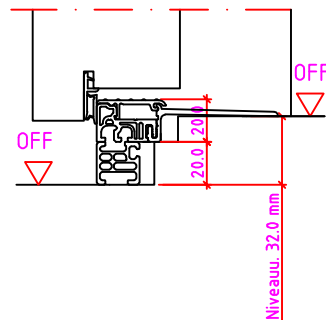

Maßangaben in mm

	Datum	Name	Objekt:	Maßstab:
Gez.:	27.10.14	agro	Kunde/Lieferant:	
Gepr.:	15.09.17	alk	AB-Nr.:	
Benennung:	Nutzbare DGL LG-Stock Einfachfalz (EI30) ohne Blindstock Band VX7939 und 0/12/32mm Niveauunterschied			Zeichnungs-Nr. 00690160 / A
Bemerkungen:				Ersatz für:

Jeld-Wen Türen GmbH
A-4582 Spital am Pyhrn

Alle Rechte vorbehalten