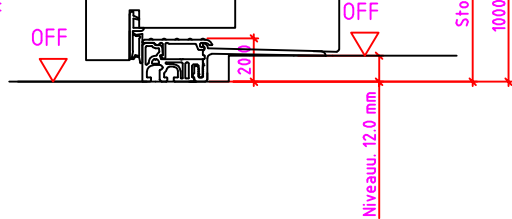

Maßangaben in mm

	Datum	Name	Objekt:	Maßstab:
Gez.:	30.10.14	agro	Kunde/Lieferant:	
Gepr.:	18.09.17	alk	AB-Nr.:	
Benennung:	Nutzbare DGL LG-Stock Doppelfalz (EI30) ohne Blindstock 18er Band und 0/12/32mm Niveauunterschied			Zeichnungs-Nr. 00690674 / B
Bemerkungen:				Ersatz für:

Jeld-Wen Türen GmbH
A-4582 Spital am Pyhrn

Alle Rechte vorbehalten