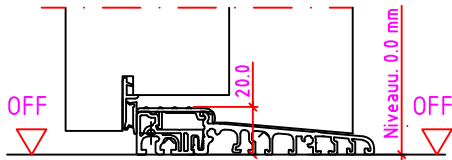

Maßangaben in mm

	Datum	Name	Objekt:	Maßstab:	Jeld-Wen Türen GmbH A-4582 Spital am Pyhrn
Gez.:	27.10.14	agro	Kunde/Lieferant:		
Gepr.:	15.09.17	alk	AB-Nr.:		
Benennung:			Zeichnungs-Nr.		
Nutzbare DGL LG-Stock Einfachfalz (EI30) ohne Blindstock Band VX7939 und 0/12/32mm Niveauunterschied			00690160 / A		
Bemerkungen:			Ersatz für:		Alle Rechte vorbehalten