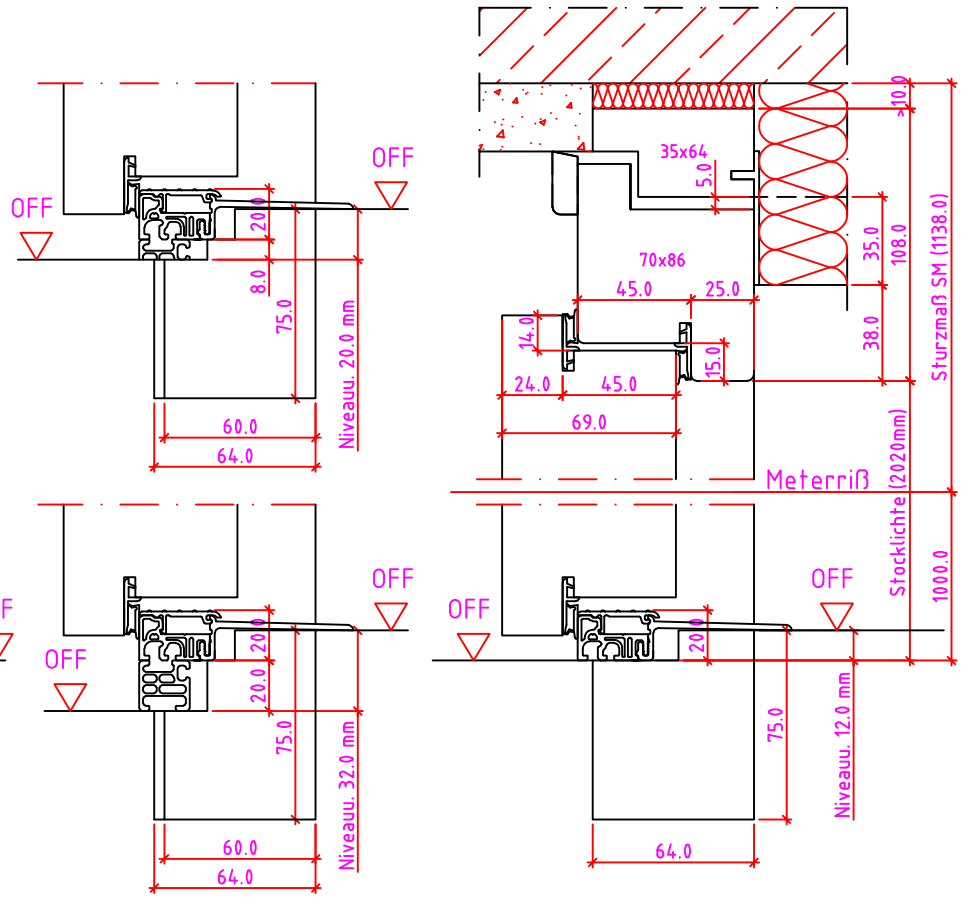

Maßangaben in mm

	Datum	Name	Objekt:	Maßstab:	Jeld-Wen Türen GmbH A-4582 Spital am Pyhrn
Gez.:	21.10.14	agro	Kunde/Lieferant:		
Gepr.:	08-02-2019	VP	AB-Nr.:		
Benennung:			Zeichnungs-Nr.		
Nutzbare DGL LG-Stock Einfachfalz (EI30) mit Blindstock 18er Band und 0/12/32mm Niveauunterschied			00689779 / C		
Bemerkungen:			Ersatz für:		Alle Rechte vorbehalten