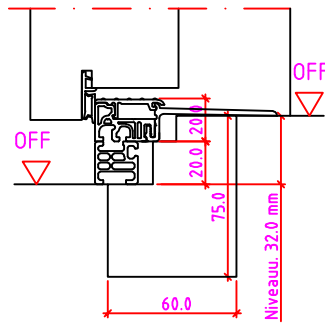

Maßangaben in mm

	Datum	Name	Objekt:	Maßstab:
Gez.:	21.10.14	agro	Kunde/Lieferant:	
Gepr.:	08-02-2019	VP	AB-Nr.:	
Benennung:			Zeichnungs-Nr.	
Nutzbare DGL LG-Stock Einfachfalz (EI30) mit Blindstock GOLL Band T0320 und 0/12/32mm Niveauunterschied			00689779 / C	
Bemerkungen:			Ersatz für:	

Jeld-Wen Türen GmbH
A-4582 Spital am Pyhrn

Alle Rechte vorbehalten