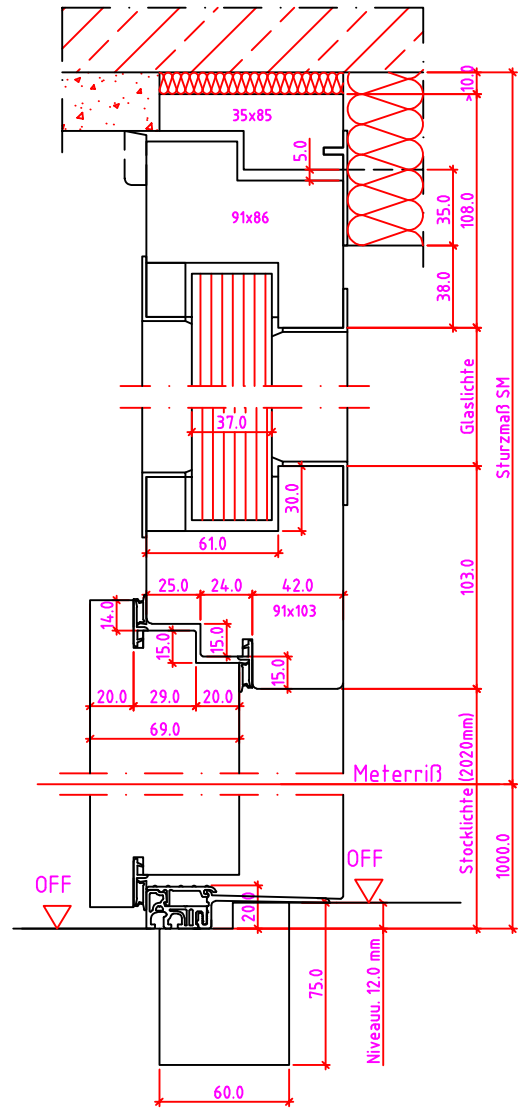

Maßangaben in mm

	Datum	Name	Objekt:	Maßstab:	Jeld-Wen Türen GmbH A-4582 Spital am Pyhrn
Gez.:	30.10.14	agro	Kunde/Lieferant:	00690225 / B	
Gepr.:	08-02-2019	VP	AB-Nr.:		
Benennung:			Zeichnungs-Nr.		Alle Rechte vorbehalten
Nutzbare DGL LG-Stock Doppelfalz (EI30) mit Blindstock 18er Band und 0/12/32mm Niveauunterschied			Ersatz für:		
Bemerkungen: