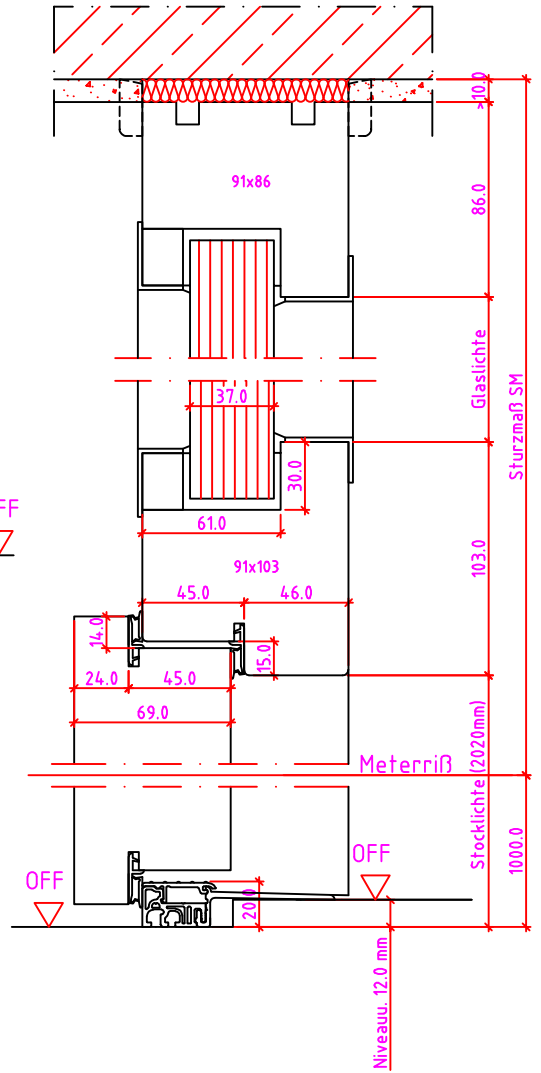

LG 2S Anschlag links

Maßangaben in mm

	Datum	Name	Objekt:	Maßstab:
Gez.:	27.10.14	agro	Kunde/Lieferant:	
Gepr.:	15.09.17	alk	AB-Nr.:	
Benennung:	Nutzbare DGL LG-Stock Einfachfalz (EI30) ohne Blindstock 18er Band und 0/12/32mm Niveauunterschied			Zeichnungs-Nr. 00690160 / A
Bemerkungen:				Ersatz für:

Jeld-Wen Türen GmbH
A-4582 Spital am Pyhrn

Alle Rechte vorbehalten

LG 1SK-R Anschlag links

LG 1SK-R Anschlag rechts

Maßangaben in mm

	Datum	Name	Objekt:	Maßstab:
Gez.:	27.10.14	agro	Kunde/Lieferant:	
Gepr.:	15.09.17	alk	AB-Nr.:	
Benennung:	Nutzbare DGL LG-Stock Einfachfalz (EI30) ohne Blindstock Band VX7939 und 0/12/32mm Niveauunterschied			Zeichnungs-Nr. 00690160 / A
Bemerkungen:				Ersatz für: