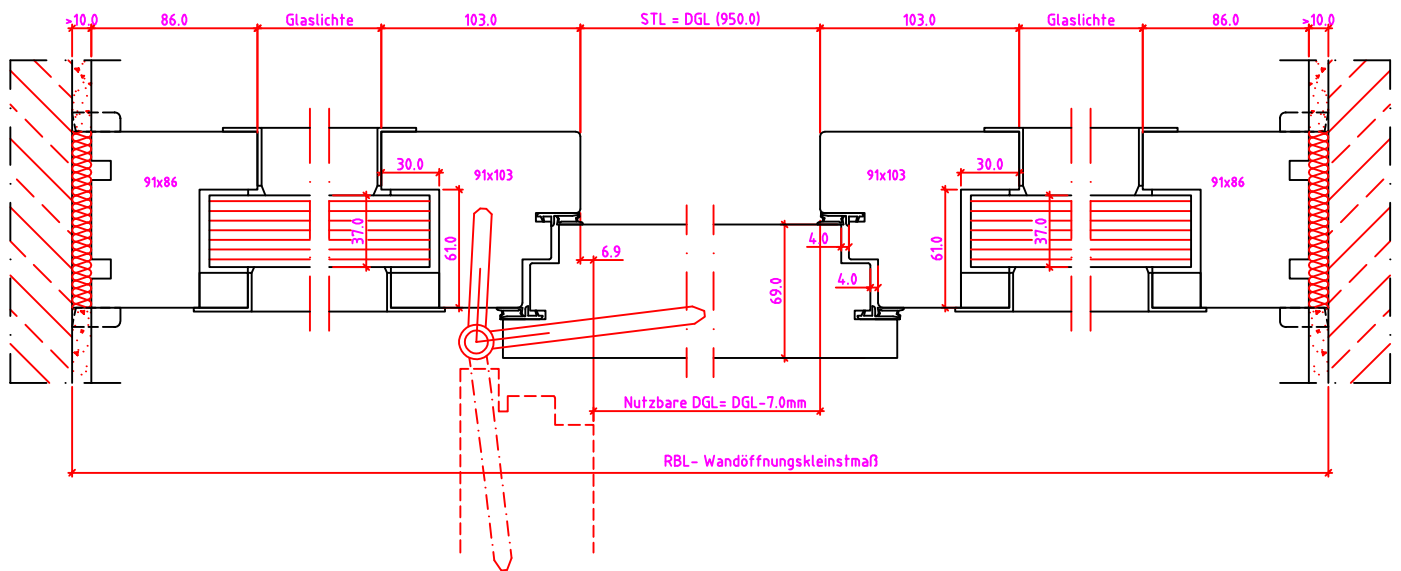

	Datum	Name	Objekt:	Maßstab:
Gez.:	30.10.14	agro	Kunde/Lieferant:	
Gepr.:	18.09.17	alk	AB-Nr.:	
Benennung: Nutzbare DGL LG-Stock Doppelfalz (EI30) ohne Blindstock 18er Band und 0/12/32mm Niveauunterschied			Zeichnungs-Nr. 00690674 / B	
Bemerkungen:			Ersatz für:	

Jeld-Wen Türen GmbH
A-4582 Spital am Pyhrn

Alle Rechte vorbehalten

LG 2SK Anschlag links

Maßangaben in mm

	Datum	Name	Objekt:	Maßstab:	 Jeld-Wen Türen GmbH A-4582 Spital am Pyhrn
Gez.:	30.10.14	agro	Kunde/Lieferant:		
Gepr.:	18.09.17	alk	AB-Nr.:		
Benennung:			Zeichnungs-Nr.		
Nutzbare DGL LG-Stock Doppelfalz (EI30) ohne Blindstock 18er Band und 0/12/32mm Niveauunterschied			00690674 / B	Alle Rechte vorbehalten	
Bemerkungen:			Ersatz für:		