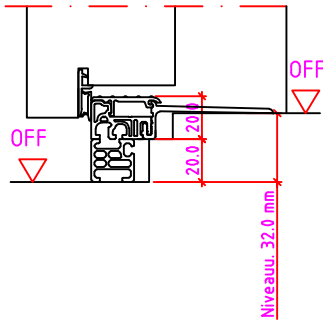

Maßangaben in mm

	Datum	Name	Objekt:	Maßstab:
Gez.:	27.10.14	agro	Kunde/Lieferant:	
Gepr.:	15.09.17	alk	AB-Nr.:	
Benennung:			Zeichnungs-Nr.	
Nutzbare DGL LG-Stock Einfachfalz (EI30) ohne Blindstock 18er Band und 0/12/32mm Niveauunterschied			00690160 / A	
Bemerkungen:			Ersatz für:	

Jeld-Wen Türen GmbH
A-4582 Spital am Pyhrn

Alle Rechte vorbehalten