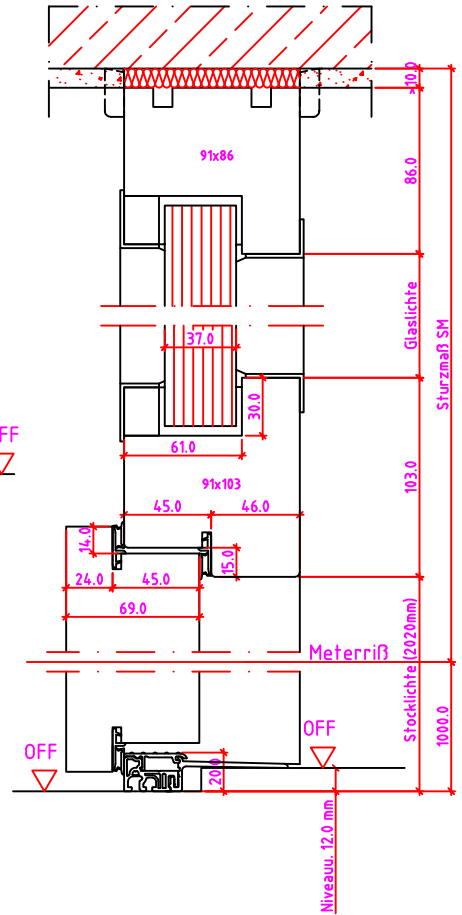

Maßangaben in mm

	Datum	Name	Objekt:	Maßstab:	
Gez.:	27.10.14	agro	Kunde/Lieferant:		
Gepr.:	15.09.17	alk	AB-Nr.:		
Benennung:	Nutzbare DGL LG-Stock Einfachfalz (EI30) ohne Blindstock Band VX7939 und 0/12/32mm Niveauunterschied			Zeichnungs-Nr.	00690160 / A
Bemerkungen:				Ersatz für:	Alle Rechte vorbehalten

Jeld-Wen Türen GmbH
A-4582 Spital am Pyhrn