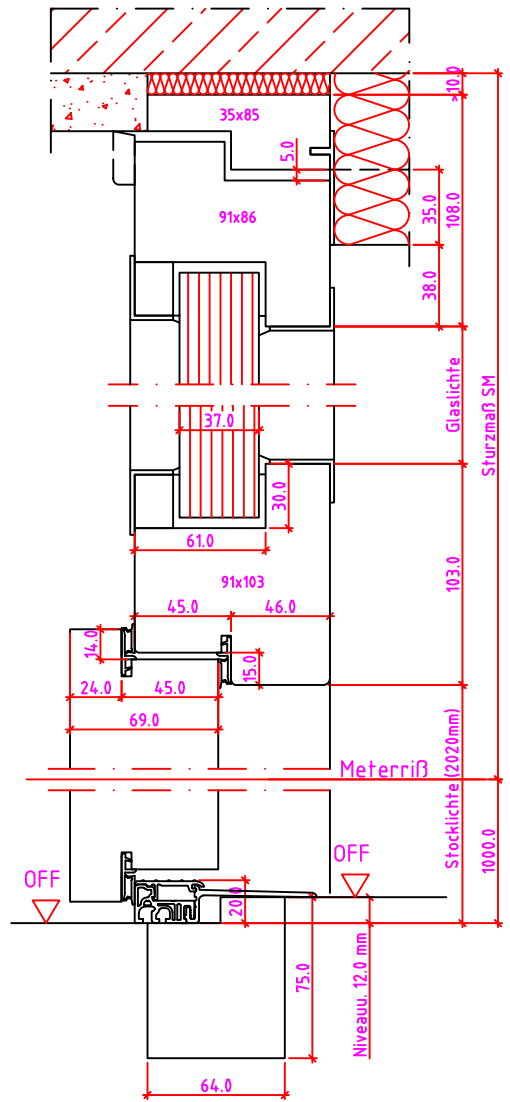

LG 2S Anschlag links

Maßangaben in mm

	Datum	Name	Objekt:	Maßstab:
Gez.:	27.10.14	agro	Kunde/Lieferant:	
Gepr.:	15.09.17	alk	AB-Nr.:	
Benennung:	Nutzbare DGL LG-Stock Einfachfalz (EI30) ohne Blindstock 18er Band und 0/12/32mm Niveauunterschied			Zeichnungs-Nr. 00690160 / A
Bemerkungen:				Ersatz für:

LG 1SK-R Anschlag links

LG 1SK-R Anschlag rechts

Maßangaben in mm

	Datum	Name	Objekt:	Maßstab:
Gez.:	27.10.14	agro	Kunde/Lieferant:	
Gepr.:	15.09.17	alk	AB-Nr.:	
Benennung:			Zeichnungs-Nr.	
Nutzbare DGL LG-Stock Einfachfalz (EI30) ohne Blindstock 18er Band und 0/12/32mm Niveauunterschied			00690160 / A	
Bemerkungen:			Ersatz für:	

Anschlag links

Maßangaben in mm

	Datum	Name	Objekt:	Maßstab:
Gez.:	27.10.14	agro	Kunde/Lieferant:	
Gepr.:	15.09.17	alk	AB-Nr.:	
Benennung:	Nutzbare DGL LG-Stock Einfachfalz (EI30) ohne Blindstock Band VX7939 und 0/12/32mm Niveauunterschied			Zeichnungs-Nr. 00690160 / A
Bemerkungen:				Ersatz für:

Jeld-Wen Türen GmbH
A-4582 Spital am Pyhrn

Alle Rechte vorbehalten

LG 1SK-R Anschlag rechts

LG 1SK-R Anschlag links

Maßangaben in mm

	Datum	Name	Objekt:	Maßstab:
Gez.:	21.10.14	agro	Kunde/Lieferant:	
Gepr.:	08-02-2019	VP	AB-Nr.:	
Benennung:	Nutzbare DGL LG-Stock Einfachfalz (EI30) mit Blindstock 18er Band und 0/12/32mm Niveauunterschied			Zeichnungs-Nr. 00689779 / C
Bemerkungen:				Ersatz für: