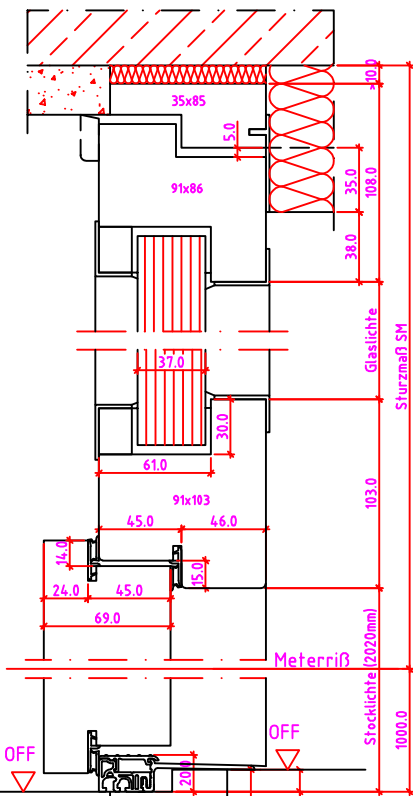

Maßangaben in mm

	Datum	Name	Objekt:	Maßstab:
Gez.:	21.10.14	agro	Kunde/Lieferant:	
Gepr.:	08-02-2019	VP	AB-Nr.:	
Benennung:	Nutzbare DGL LG-Stock Einfachfalz (E130) mit Blindstock Band VX7939 und 0/12/32mm Niveauunterschied			Zeichnungs-Nr. 00689779 / C
Bemerkungen:				Ersatz für:

Jeld-Wen Türen GmbH
A-4582 Spital am Pyhrn

Alle Rechte vorbehalten