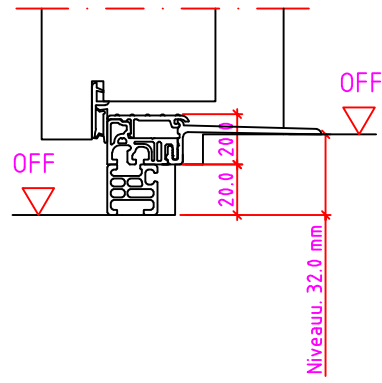

Jeld-Wen Türen GmbH
A-4582 Spital am Pyhrn

Alle Rechte vorbehalten

Anschlag links

Meterriß

Maßangaben in mm

	Datum	Name	Objekt:	Maßstab:	 <p>Jeld-Wen Türen GmbH A-4582 Spital am Pyhrn</p>
Gez.:	30.10.14	agro	Kunde/Lieferant:		
Gepr.:	18.09.17	alk	AB-Nr.:		
Benennung:	Nutzbare DGL LG-Stock Doppelfalz (EI30) ohne Blindstock 18er Band und 0/12/32mm Niveauunterschied			Zeichnungs-Nr. 00690674 / B	
Bemerkungen:				Ersatz für:	Alle Rechte vorbehalten

LG 1S-R Anschlag links

LG 1S-R Anschlag rechts

Maßangaben in mm

	Datum	Name	Objekt:	Maßstab:	 <p>Jeld-Wen Türen GmbH A-4582 Spital am Pyhrn</p>
Gez.:	30.10.14	agro	Kunde/Lieferant:		
Gepr.:	18.09.17	alk	AB-Nr.:		
Benennung:	Nutzbare DGL LG-Stock Doppelfalz (EI30) ohne Blindstock 18er Band und 0/12/32mm Niveauunterschied			Zeichnungs-Nr. 00690674 / B	
Bemerkungen:				Ersatz für:	Alle Rechte vorbehalten