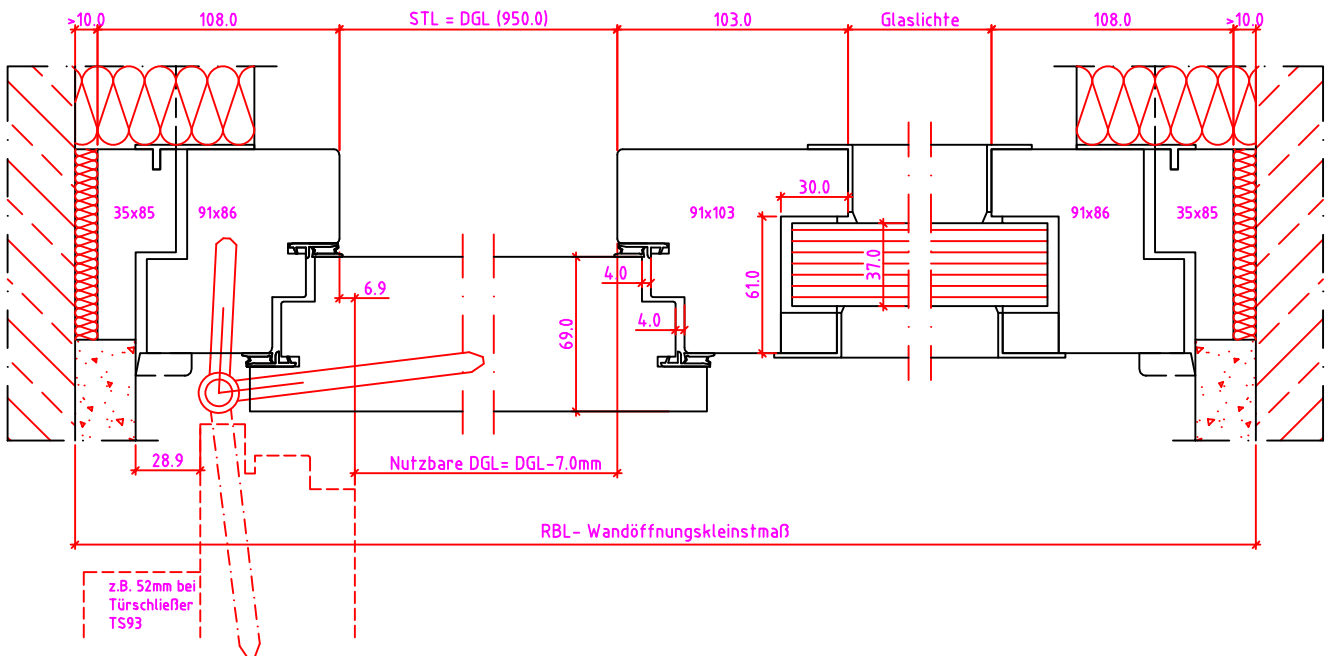

Jeld-Wen Türen GmbH
A-4582 Spital am Pyhrn

Alle Rechte vorbehalten

LG 1S-R Anschlag links

LG 1S-R Anschlag rechts

MaBangaben in mm

	Datum	Name	Objekt:	MaBstab:
Gez.:	30.10.14	agro	Kunde/Lieferant:	
Gepr.:	08-02-2019	VP	AB-Nr.:	
Benennung:	Nutzbare DGL LG-Stock Doppelfalz (EI30) mit Blindstock 18er Band und 0/12/32mm Niveauunterschied			Zeichnungs-Nr. 00690225 / B
Bemerkungen:				Ersatz für: