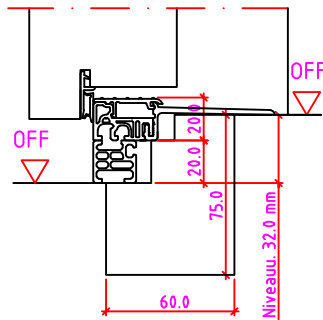

Maßangaben in mm

	Datum	Name	Objekt:	Maßstab:	Jeld-Wen Türen GmbH A-4582 Spital am Pyhrn
Gez.:	21.10.14	agro	Kunde/Lieferant:		
Gepr.:	08-02-2019	VP	AB-Nr.:		
Benennung:			Zeichnungs-Nr.		
Nutzbare DGL LG-Stock Einfachfalz (EI30) mit Blindstock GOLL Band T0320 und 0/12/32mm Niveauunterschied			00689779 / C		
Bemerkungen:			Ersatz für:		Alle Rechte vorbehalten