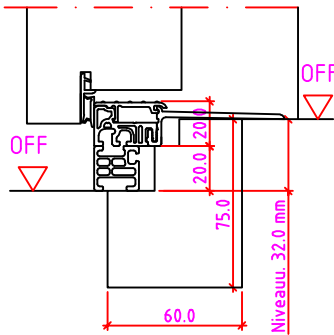

Maßangaben in mm

	Datum	Name	Objekt:	Maßstab:
Gez.:	21.10.14	agro	Kunde/Lieferant:	
Gepr.:	08-02-2019	VP	AB-Nr.:	
Benennung:	Nutzbare DGL LG-Stock Einfachfalz (EI30) mit Blindstock GOLL Band T0320 und 0/12/32mm Niveauunterschied			Zeichnungs-Nr. 00689779 / C
Bemerkungen:				Ersatz für:

Jeld-Wen Türen GmbH
A-4582 Spital am Pyhrn

Alle Rechte vorbehalten