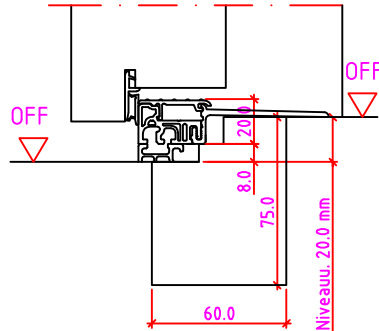

MaBangaben in mm

	Datum	Name	Objekt:	MaBstab:
Gez.:	30.10.14	agro	Kunde/Lieferant:	
Gepr.:	08-02-2019	VP	AB-Nr.:	
Benennung:	Nutzbare DGL LG-Stock Doppelfalz (EI30) mit Blindstock 18er Band und 0/12/32mm Niveauunterschied			Zeichnungs-Nr. 00690225 / B
Bemerkungen:				Ersatz für:

Jeld-Wen Türen GmbH
A-4582 Spital am Pyhrn

Alle Rechte vorbehalten