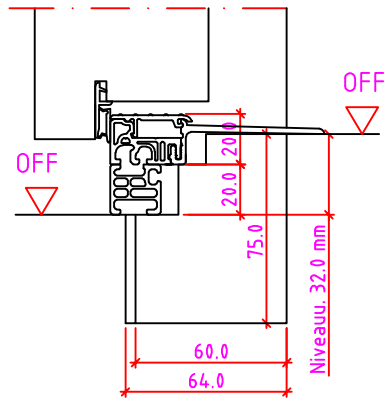

LG 2S Anschlag links

Maßangaben in mm

	Datum	Name	Objekt:	Maßstab:
Gez.:	27.10.14	agro	Kunde/Lieferant:	
Gepr.:	15.09.17	alk	AB-Nr.:	
Benennung:	Nutzbare DGL LG-Stock Einfachfalz (EI30) ohne Blindstock 18er Band und 0/12/32mm Niveauunterschied			Zeichnungs-Nr. 00690160 / A
Bemerkungen:				Ersatz für:

Jeld-Wen Türen GmbH
A-4582 Spital am Pyhrn

Alle Rechte vorbehalten

Maßangaben in mm

	Datum	Name	Objekt:	Maßstab:	 <p>Jeld-Wen Türen GmbH A-4582 Spital am Pyhrn</p>
Gez.:	21.10.14	agro	Kunde/Lieferant:		
Gepr.:	08-02-2019	VP	AB-Nr.:		
Benennung:			Zeichnungs-Nr.		
Nutzbare DGL LG-Stock Einfachfalz (EI30) mit Blindstock 18er Band und 0/12/32mm Niveauunterschied			00689779 / C		
Bemerkungen:			Ersatz für:		Alle Rechte vorbehalten

Anschlag links

Maßangaben in mm

	Datum	Name	Objekt:	Maßstab:
Gez.:	21.10.14	agro	Kunde/Lieferant:	
Gepr.:	08-02-2019	VP	AB-Nr.:	
Benennung:			Zeichnungs-Nr.	
Nutzbare DGL LG-Stock Einfachfalz (EI30) mit Blindstock Band VX7939 und 0/12/32mm Niveauunterschied			00689779 / C	
Bemerkungen:			Ersatz für:	