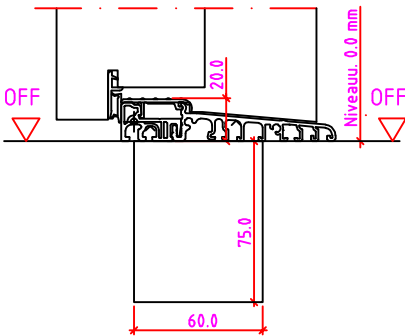

LG 2S Anschlag links

Maßangaben in mm

	Datum	Name	Objekt:	Maßstab:
Gez.:	27.10.14	agro	Kunde/Lieferant:	
Gepr.:	15.09.17	alk	AB-Nr.:	
Benennung:	Nutzbare DGL LG-Stock Einfachfalz (EI30) ohne Blindstock 18er Band und 0/12/32mm Niveauunterschied			Zeichnungs-Nr. 00690160 / A
Bemerkungen:				Ersatz für:

Jeld-Wen Türen GmbH
A-4582 Spital am Pyhrn

Alle Rechte vorbehalten

LG 1SK-R Anschlag rechts

LG 1SK-R Anschlag links

Maßangaben in mm

	Datum	Name	Objekt:	Maßstab:
Gez.:	21.10.14	agro	Kunde/Lieferant:	
Gepr.:	08-02-2019	VP	AB-Nr.:	
Benennung:	Nutzbare DGL LG-Stock Einfachfalz (EI30) mit Blindstock 18er Band und 0/12/32mm Niveauunterschied			Zeichnungs-Nr. 00689779 / C
Bemerkungen:				Ersatz für: