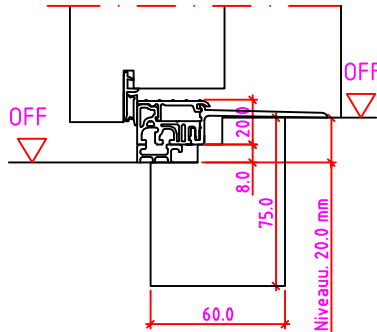

Maßangaben in mm

	Datum	Name	Objekt:	Maßstab:
Gez.:	21.10.14	agro	Kunde/Lieferant:	
Gepr.:	08-02-2019	VP	AB-Nr.:	
Benennung:	Nutzbare DGL LG-Stock Einfachfalz (EI30) mit Blindstock GOLL Band T0320 und 0/12/32mm Niveauunterschied			Zeichnungs-Nr. 00689779 / C
Bemerkungen:				Ersatz für:

Jeld-Wen Türen GmbH
A-4582 Spital am Pyhrn

Alle Rechte vorbehalten