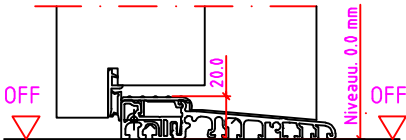

Maßangaben in mm

	Datum	Name	Objekt:	Maßstab:
Gez.:	27.10.14	agro	Kunde/Lieferant:	
Gepr.:	15.09.17	alk	AB-Nr.:	
Benennung:			Zeichnungs-Nr.	
Nutzbare DGL LG-Stock Einfachfalz (EI30) ohne Blindstock 18er Band und 0/12/32mm Niveauunterschied			00690160 / A	
Bemerkungen:			Ersatz für: