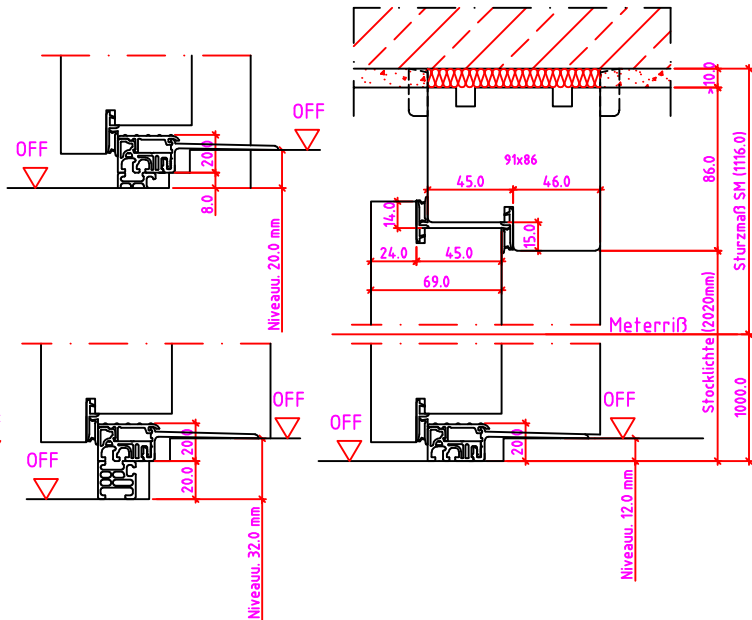

Maßangaben in mm

	Datum	Name	Objekt:	Maßstab:	
Gez.:	27.10.14	agro	Kunde/Lieferant:		
Gepr.:	15.09.17	alk	AB-Nr.:		
Benennung:			Zeichnungs-Nr.		Jeld-Wen Türen GmbH A-4582 Spital am Pyhrn
Nutzbare DGL LG-Stock Einfachfalz (E130) ohne Blindstock Band VX7939 und 0/12/32mm Niveauunterschied			00690160 / A		
Bemerkungen:			Ersatz für:		Alle Rechte vorbehalten