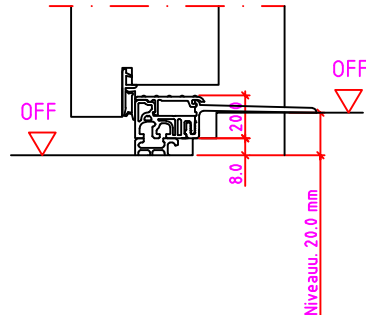

Maßangaben in mm

	Datum	Name	Objekt:	Maßstab:
Gez.:	27.10.14	agro	Kunde/Lieferant:	
Gepr.:	15.09.17	alk	AB-Nr.:	
Benennung: Nutzbare DGL LG-Stock Einfachfalz (EI30) ohne Blindstock Band VX7939 und 0/12/32mm Niveauunterschied			Zeichnungs-Nr. 00690160 / A	
Bemerkungen:			Ersatz für:	

Jeld-Wen Türen GmbH
A-4582 Spital am Pyhrn

Alle Rechte vorbehalten