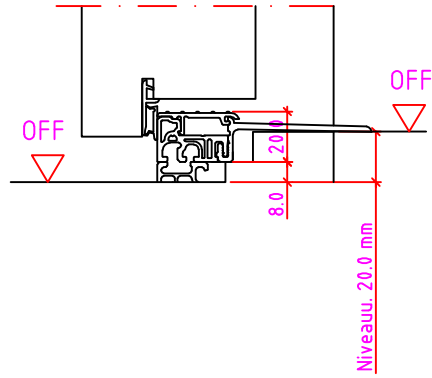

Maßangaben in mm

	Datum	Name	Objekt:	Maßstab:
Gez.:	27.10.14	agro	Kunde/Lieferant:	
Gepr.:	15.09.17	alk	AB-Nr.:	
Benennung:	Nutzbare DGL LG-Stock Einfachfalz (EI30) ohne Blindstock Band VX7939 und 0/12/32mm Niveauunterschied			Zeichnungs-Nr. 00690160 / A
Bemerkungen:				Ersatz für:

Jeld-Wen Türen GmbH
A-4582 Spital am Pyhrn

Alle Rechte vorbehalten