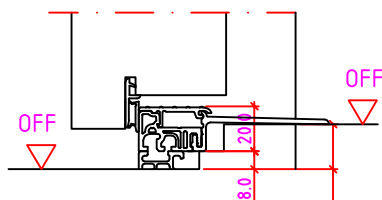

Niveauu. 20.0 mm