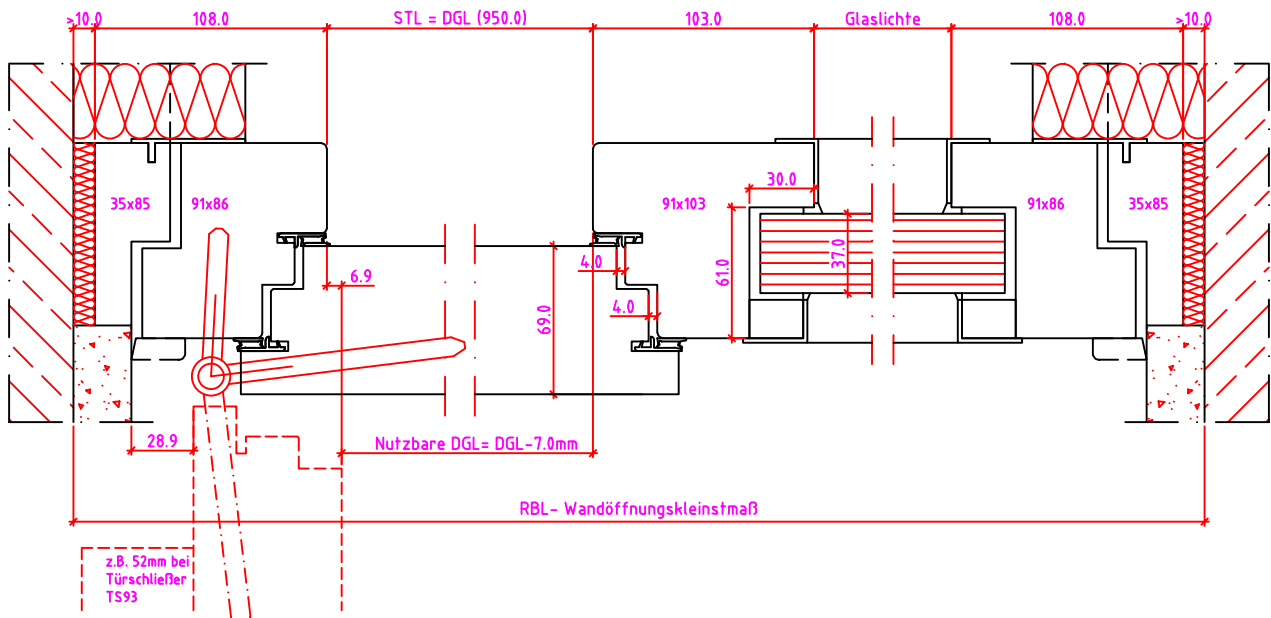

Maßangaben in mm

	Datum	Name	Objekt:	Maßstab:
Gez.:	30.10.14	agro	Kunde/Lieferant:	
Gepr.:	08-02-2019	VP	AB-Nr.:	
Benennung:	Nutzbare DGL LG-Stock Doppelfalz (EI30) mit Blindstock 18er Band und 0/12/32mm Niveauunterschied			Zeichnungs-Nr. 00690225 / B
Bemerkungen:				Ersatz für:

Jeld-Wen Türen GmbH
A-4582 Spital am Pyhrn

Alle Rechte vorbehalten