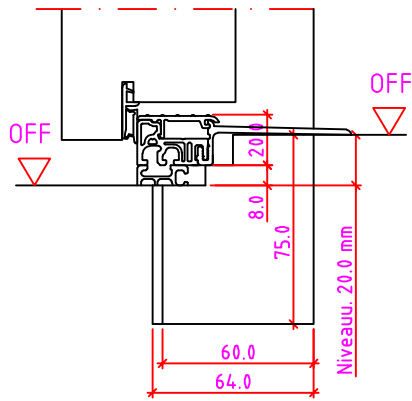

LG 2S Anschlag links

Maßangaben in mm

	Datum	Name	Objekt:	Maßstab:
Gez.:	27.10.14	agro	Kunde/Lieferant:	
Gepr.:	15.09.17	alk	AB-Nr.:	
Benennung:	Nutzbare DGL LG-Stock Einfachfalz (EI30) ohne Blindstock 18er Band und 0/12/32mm Niveauunterschied			Zeichnungs-Nr. 00690160 / A
Bemerkungen:				Ersatz für:

Jeld-Wen Türen GmbH
A-4582 Spital am Pyhrn

Alle Rechte vorbehalten

Maßangaben in mm

	Datum	Name	Objekt:	Maßstab:	 <p>Jeld-Wen Türen GmbH A-4582 Spital am Pyhrn</p>
Gez.:	21.10.14	agro	Kunde/Lieferant:		
Gepr.:	08-02-2019	VP	AB-Nr.:		
Benennung:			Zeichnungs-Nr.		
Nutzbare DGL LG-Stock Einfachfalz (EI30) mit Blindstock 18er Band und 0/12/32mm Niveauunterschied			00689779 / C		
Bemerkungen:			Ersatz für:		Alle Rechte vorbehalten

Anschlag links

Maßangaben in mm

	Datum	Name	Objekt:	Maßstab:
Gez.:	21.10.14	agro	Kunde/Lieferant:	
Gepr.:	08-02-2019	VP	AB-Nr.:	
Benennung:			Zeichnungs-Nr.	
Nutzbare DGL LG-Stock Einfachfalz (EI30) mit Blindstock Band VX7939 und 0/12/32mm Niveauunterschied			00689779 / C	
Bemerkungen:			Ersatz für:	