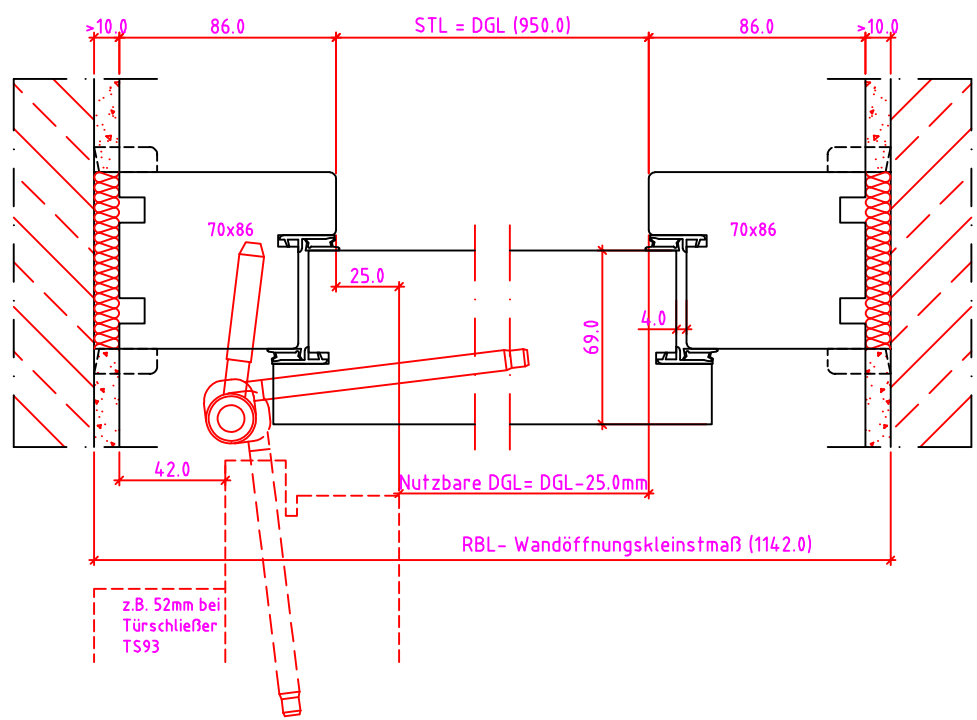

Jeld-Wen Türen GmbH
A-4582 Spital am Pyhrn

Alle Rechte vorbehalten

LG 2SK Anschlag links

Maßangaben in mm

	Datum	Name	Objekt:	Maßstab:	
Gez.:	27.10.14	agro	Kunde/Lieferant:		
Gepr.:	15.09.17	alk	AB-Nr.:		
Benennung:	Nutzbare DGL LG-Stock Einfachfalz (EI30) ohne Blindstock Band VX7939 und 0/12/32mm Niveauunterschied			Zeichnungs-Nr.	00690160 / A
Bemerkungen:				Ersatz für:	Alle Rechte vorbehalten

Jeld-Wen Türen GmbH
A-4582 Spital am Pyhrn

Anschlag links

Maßangaben in mm

	Datum	Name	Objekt:	Maßstab:	 <p>Jeld-Wen Türen GmbH A-4582 Spital am Pyhrn</p>
Gez.:	27.10.14	agro	Kunde/Lieferant:	00690160 / A	
Gepr.:	15.09.17	alk	AB-Nr.:		
Benennung:			Zeichnungs-Nr.		Alle Rechte vorbehalten
Nutzbare DGL LG-Stock Einfachfalz (EI30) ohne Blindstock GOLL Band T0320 und 0/12/23mm Niveauunterschied			Ersatz für:		
Bemerkungen:					