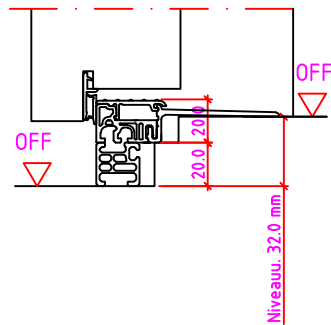

LG 2S Anschlag links

Maßangaben in mm

	Datum	Name	Objekt:	Maßstab:	 <p>Jeld-Wen Türen GmbH A-4582 Spital am Pyhrn</p>
Gez.:	30.10.14	agro	Kunde/Lieferant:		
Gepr.:	18.09.17	alk	AB-Nr.:		
Benennung:			Zeichnungs-Nr.		
Nutzbare DGL LG-Stock Doppelfalz (EI30) ohne Blindstock 18er Band und 0/12/32mm Niveauunterschied			00690674 / B		
Bemerkungen:			Ersatz für:		Alle Rechte vorbehalten

LG-K Anschlag links

Maßangaben in mm

	Datum	Name	Objekt:	Maßstab:
Gez.:	30.10.14	agro	Kunde/Lieferant:	
Gepr.:	18.09.17	alk	AB-Nr.:	
Benennung:	Nutzbare DGL LG-Stock Doppelfalz (EI30) ohne Blindstock 18er Band und 0/12/32mm Niveauunterschied			Zeichnungs-Nr. 00690674 / B
Bemerkungen:				Ersatz für: