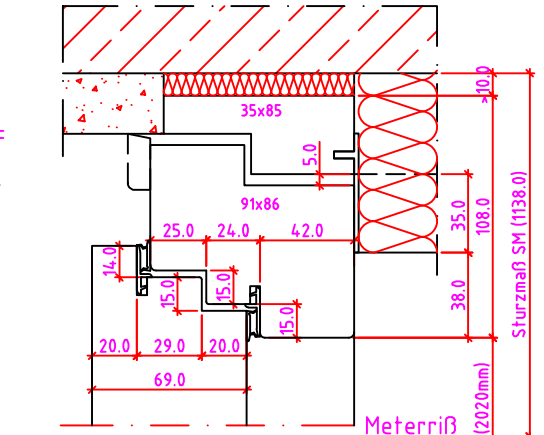

Jeld-Wen Türen GmbH
A-4582 Spital am Pyhrn

Alle Rechte vorbehalten

LG 1S-R Anschlag links

LG 1S-R Anschlag rechts

MaBangaben in mm

	Datum	Name	Objekt:	MaBstab:
Gez.:	30.10.14	agro	Kunde/Lieferant:	
Gepr.:	08-02-2019	VP	AB-Nr.:	
Benennung:	Nutzbare DGL LG-Stock Doppelfalz (EI30) mit Blindstock 18er Band und 0/12/32mm Niveauunterschied			Zeichnungs-Nr. 00690225 / B
Bemerkungen:				Ersatz für: