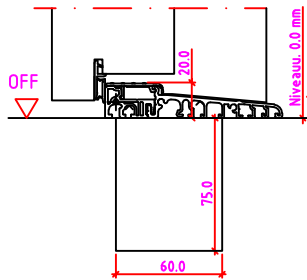

Maßangaben in mm

	Datum	Name	Objekt:	Maßstab:
Gez.:	21.10.14	agro	Kunde/Lieferant:	
Gepr.:	08-02-2019	VP	AB-Nr.:	
Benennung:	Nutzbare DGL LG-Stock Einfachfalz (EI30) mit Blindstock GOLL Band T0320 und 0/12/32mm Niveauunterschied			Zeichnungs-Nr. 00689779 / C
Bemerkungen:				Ersatz für:

Jeld-Wen Türen GmbH
A-4582 Spital am Pyhrn

Alle Rechte vorbehalten