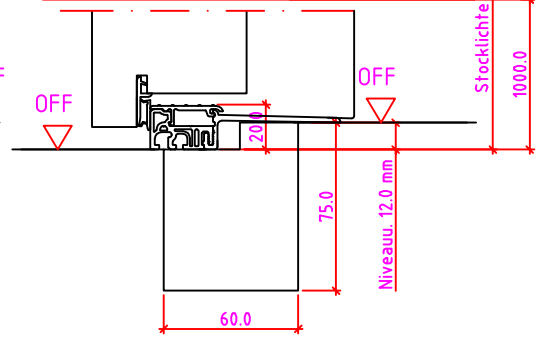

MaBangaben in mm

	Datum	Name	Objekt:	MaBstab:
Gez.:	30.10.14	agro	Kunde/Lieferant:	
Gepr.:	08-02-2019	VP	AB-Nr.:	
Benennung:	Nutzbare DGL LG-Stock Doppelfalz (EI30) mit Blindstock 18er Band und 0/12/32mm Niveauunterschied			Zeichnungs-Nr. 00690225 / B
Bemerkungen:				Ersatz für:

Jeld-Wen Türen GmbH
A-4582 Spital am Pyhrn

Alle Rechte vorbehalten