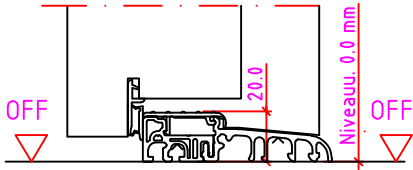

Maßangaben in mm

	Datum	Name	Objekt:	Maßstab:	Jeld-Wen Türen GmbH A-4582 Spital am Pyhrn
Gez.:	27.10.14	agro	Kunde/Lieferant:	00690160 / A	
Gepr.:	15.09.17	alk	AB-Nr.:		
Benennung:			Zeichnungs-Nr.		Alle Rechte vorbehalten
Nutzbare DGL LG-Stock Einfachfalz (EI30) ohne Blindstock GOLL Band T0320 und 0/12/23mm Niveauunterschied			Ersatz für:		
Bemerkungen: