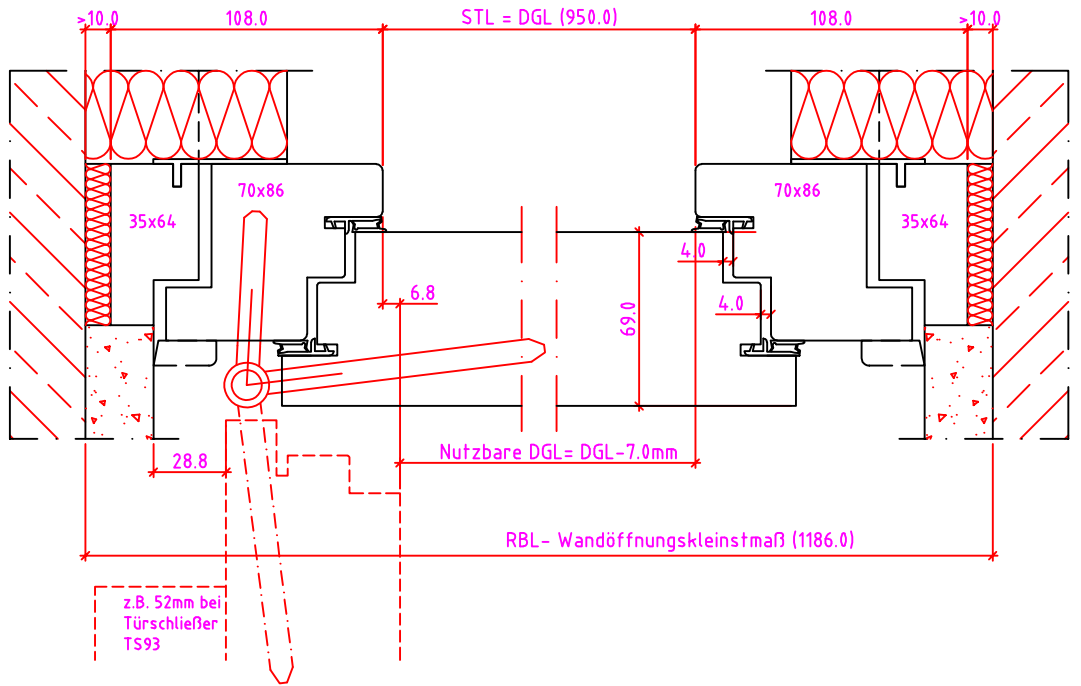

Jeld-Wen Türen GmbH
A-4582 Spital am Pyhrn

Alle Rechte vorbehalten

LG 2S Anschlag links

Maßangaben in mm

	Datum	Name	Objekt:	Maßstab:	
Gez.:	27.10.14	agro	Kunde/Lieferant:		
Gepr.:	15.09.17	alk	AB-Nr.:		
Benennung:	Nutzbare DGL LG-Stock Einfachfalz (E130) ohne Blindstock GOLL Band T0320 und 0/12/32mm Niveauunterschied			Zeichnungs-Nr.	00690160 / A
Bemerkungen:				Ersatz für:	Alle Rechte vorbehalten

	Datum	Name	Objekt:	Maßstab:
Gez.:	30.10.14	agro	Kunde/Lieferant:	
Gepr.:	18.09.17	alk	AB-Nr.:	
Benennung: Nutzbare DGL LG-Stock Doppelfalz (EI30) ohne Blindstock 18er Band und 0/12/32mm Niveauunterschied			Zeichnungs-Nr. 00690674 / B	
Bemerkungen:			Ersatz für:	

Jeld-Wen Türen GmbH
A-4582 Spital am Pyhrn

Alle Rechte vorbehalten

LG 2SK Anschlag links

Maßangaben in mm

	Datum	Name	Objekt:	Maßstab:	 Jeld-Wen Türen GmbH A-4582 Spital am Pyhrn
Gez.:	30.10.14	agro	Kunde/Lieferant:		
Gepr.:	18.09.17	alk	AB-Nr.:		
Benennung:			Zeichnungs-Nr.		
Nutzbare DGL LG-Stock Doppelfalz (EI30) ohne Blindstock 18er Band und 0/12/32mm Niveauunterschied			00690674 / B	Alle Rechte vorbehalten	
Bemerkungen:			Ersatz für:		

Anschlag links

Maßangaben in mm

	Datum	Name	Objekt:	Maßstab:
Gez.:	30.10.14	agro	Kunde/Lieferant:	
Gepr.:	08-02-2019	VP	AB-Nr.:	
Benennung:	Nutzbare DGL LG-Stock Doppelfalz (EI30) mit Blindstock 18er Band und 0/12/32mm Niveauunterschied			Zeichnungs-Nr. 00690225 / B
Bemerkungen:				Ersatz für: