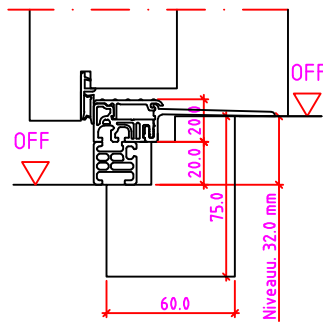

Maßangaben in mm

	Datum	Name	Objekt:	Maßstab:
Gez.:	21.10.14	agro	Kunde/Lieferant:	
Gepr.:	08-02-2019	VP	AB-Nr.:	
Benennung:	Nutzbare DGL LG-Stock Einfachfalz (EI30) mit Blindstock Band VX7939 und 0/12/32mm Niveauunterschied			Zeichnungs-Nr. 00689779 / C
Bemerkungen:				Ersatz für:

Jeld-Wen Türen GmbH
A-4582 Spital am Pyhrn

Alle Rechte vorbehalten