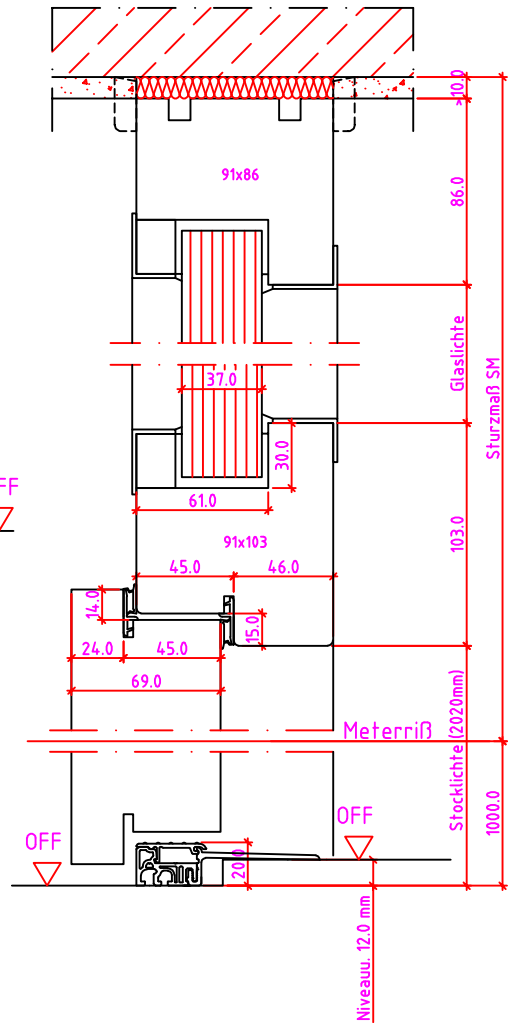

LG 2S Anschlag links

Maßangaben in mm

	Datum	Name	Objekt:	Maßstab:
Gez.:	27.10.14	agro	Kunde/Lieferant:	
Gepr.:	15.09.17	alk	AB-Nr.:	
Benennung:	Nutzbare DGL LG-Stock Einfachfalz (EI30) ohne Blindstock 18er Band und 0/12/32mm Niveauunterschied			Zeichnungs-Nr. 00690160 / A
Bemerkungen:				Ersatz für:

Jeld-Wen Türen GmbH
A-4582 Spital am Pyhrn

Alle Rechte vorbehalten

LG-K Anschlag links

Maßangaben in mm

	Datum	Name	Objekt:	Maßstab:	 <p>Jeld-Wen Türen GmbH A-4582 Spital am Pyhrn</p>
Gez.:	27.10.14	agro	Kunde/Lieferant:		
Gepr.:	15.09.17	alk	AB-Nr.:		
Benennung:			Zeichnungs-Nr.		
Nutzbare DGL LG-Stock Einfachfalz (EI30) ohne Blindstock 18er Band und 0/12/32mm Niveauunterschied			00690160 / A		
Bemerkungen:			Ersatz für:		Alle Rechte vorbehalten

LG 1SK-R Anschlag links

LG 1SK-R Anschlag rechts

Maßangaben in mm

	Datum	Name	Objekt:	Maßstab:
Gez.:	27.10.14	agro	Kunde/Lieferant:	
Gepr.:	15.09.17	alk	AB-Nr.:	
Benennung:			Zeichnungs-Nr.	
Nutzbare DGL LG-Stock Einfachfalz (EI30) ohne Blindstock 18er Band und 0/12/32mm Niveauunterschied			00690160 / A	
Bemerkungen:			Ersatz für:	