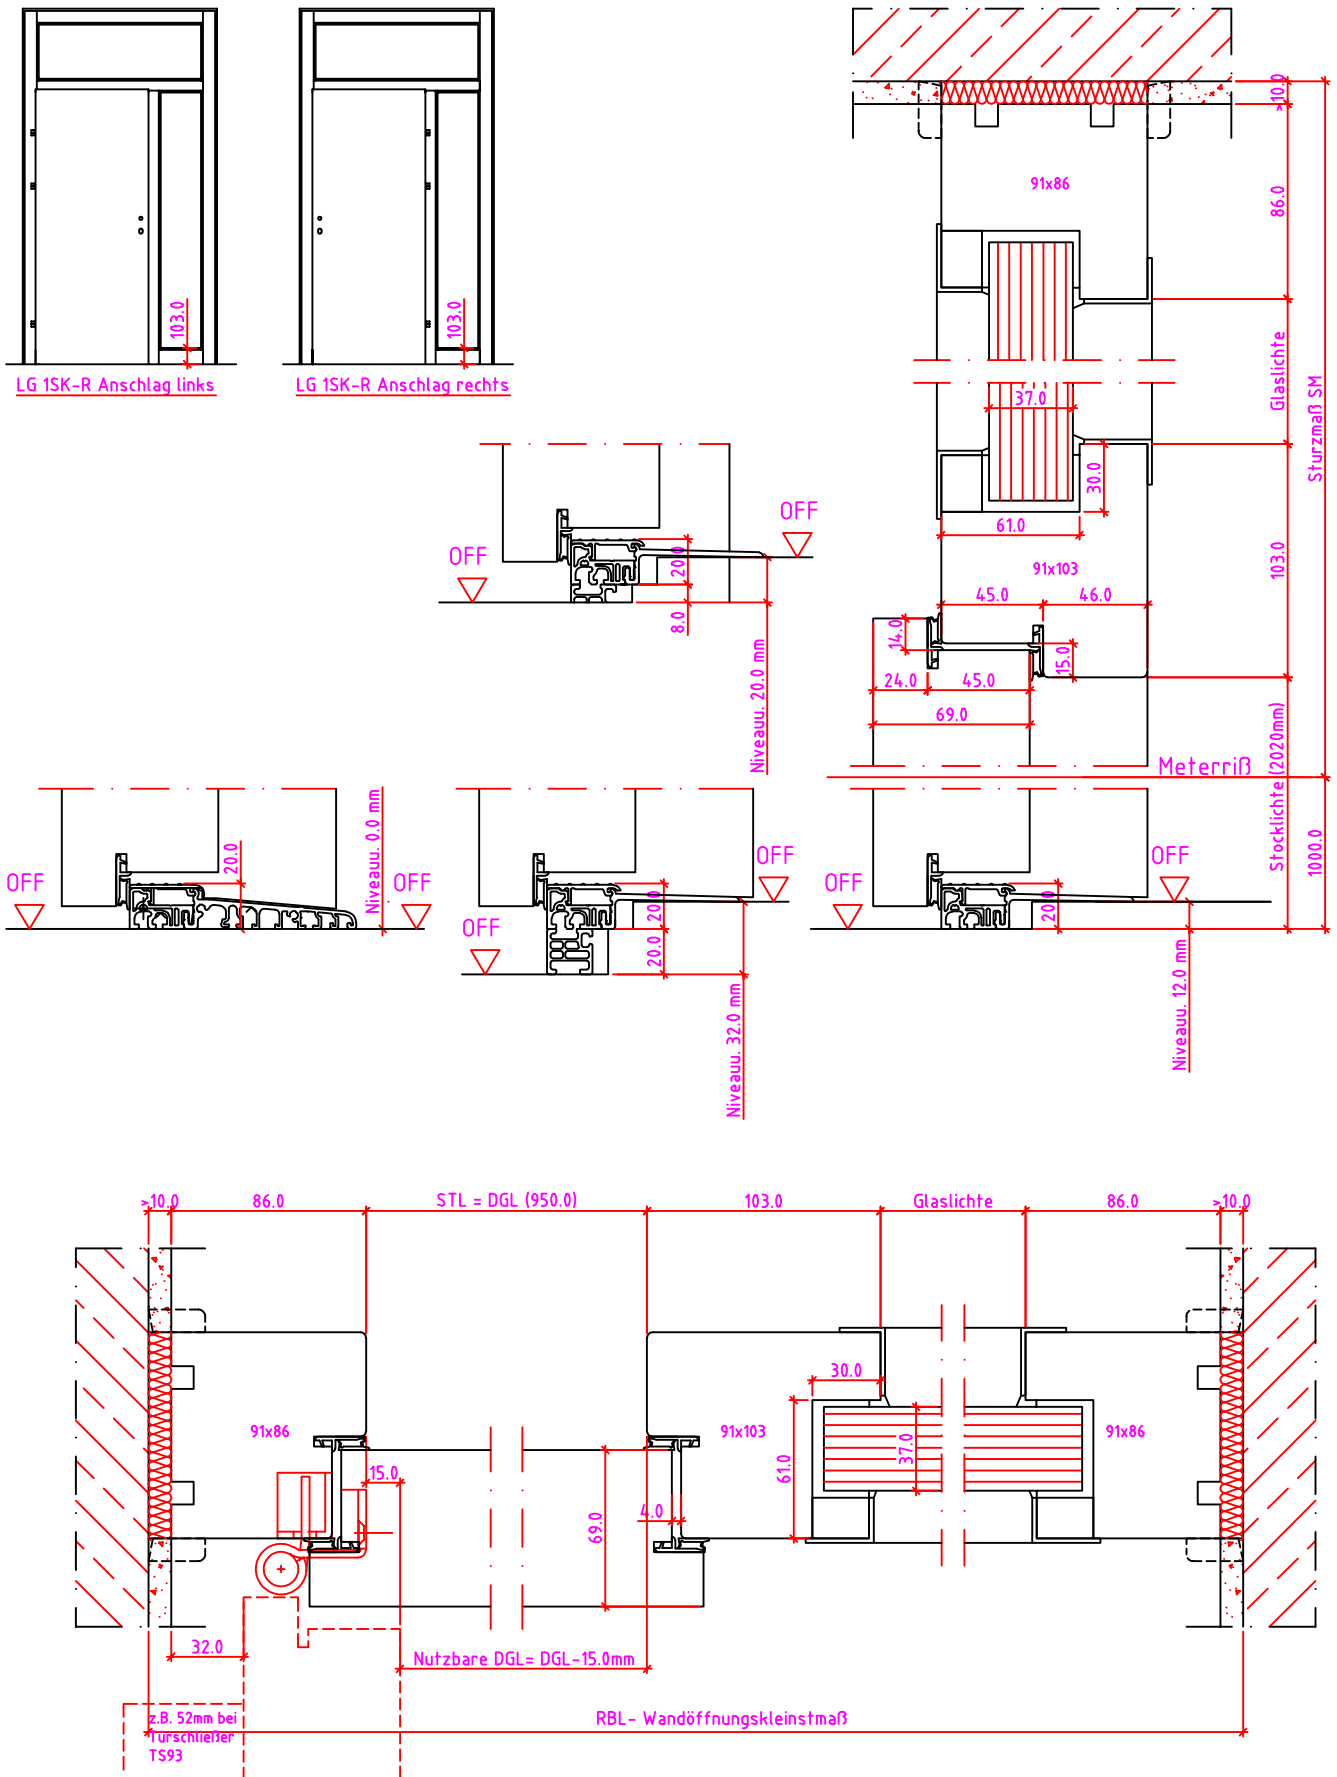

Maßangaben in mm

	Datum	Name	Objekt:	Maßstab:
Gez.:	27.10.14	agro	Kunde/Lieferant:	
Gepr.:	15.09.17	alk	AB-Nr.:	
Benennung:	Nutzbare DGL LG-Stock Einfachfalz (EI30) ohne Blindstock Band VX7939 und 0/12/32mm Niveauunterschied			Zeichnungs-Nr. 00690160 / A
Bemerkungen:				Ersatz für:

Jeld-Wen Türen GmbH
A-4582 Spital am Pyhrn

Alle Rechte vorbehalten