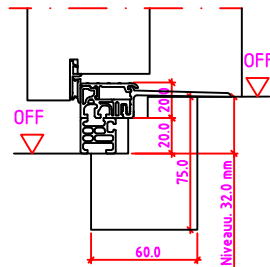

Maßangaben in mm

	Datum	Name	Objekt:	Maßstab:
Gez.:	21.10.14	agro	Kunde/Lieferant:	
Gepr.:	08-02-2019	VP	AB-Nr.:	
Benennung:	Nutzbare DGL LG-Stock Einfachfalz (EI30) mit Blindstock GOLL Band T0320 und 0/12/32mm Niveauunterschied			Zeichnungs-Nr. 00689779 / C
Bemerkungen:				Ersatz für:

Jeld-Wen Türen GmbH
A-4582 Spital am Pyhrn

Alle Rechte vorbehalten