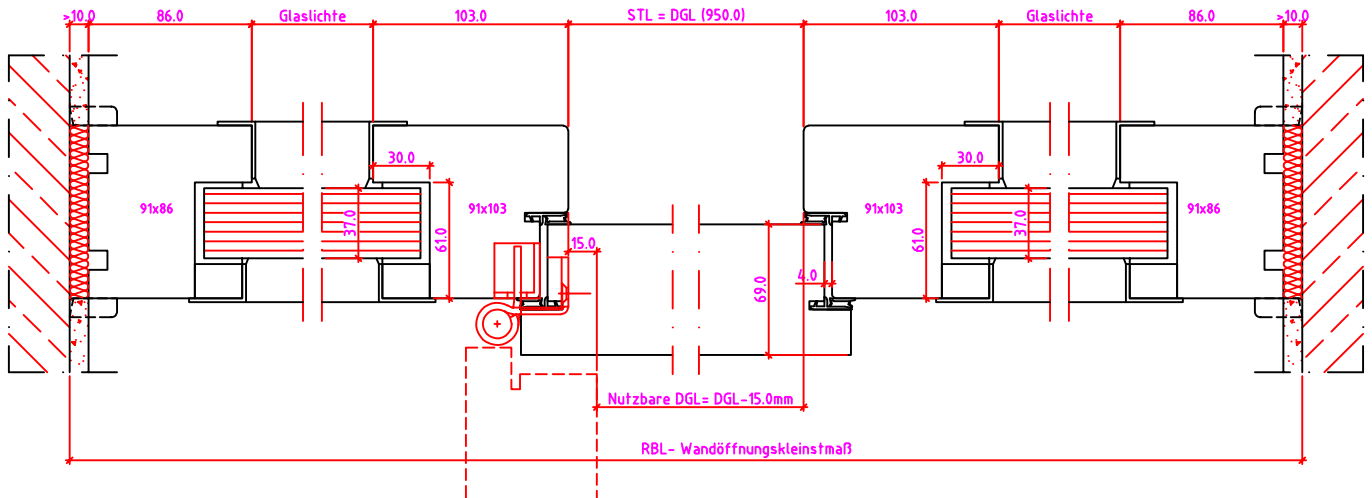

Maßangaben in mm

	Datum	Name	Objekt:	Maßstab:	
Gez.:	27.10.14	agro	Kunde/Lieferant:		
Gepr.:	15.09.17	alk	AB-Nr.:		
Benennung:			Zeichnungs-Nr.		Jeld-Wen Türen GmbH A-4582 Spital am Pyhrn
Nutzbare DGL LG-Stock Einfachfalz (E130) ohne Blindstock Band VX7939 und 0/12/32mm Niveauunterschied			00690160 / A		
Bemerkungen:			Ersatz für:		Alle Rechte vorbehalten