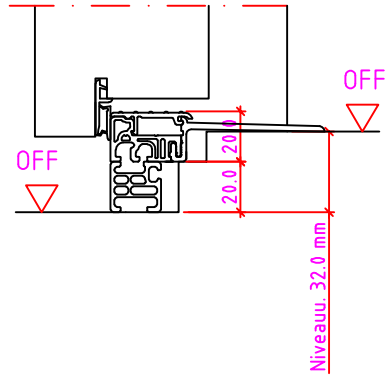

Maßangaben in mm

	Datum	Name	Objekt:	Maßstab:	Jeld-Wen Türen GmbH A-4582 Spital am Pyhrn
Gez.:	27.10.14	agro	Kunde/Lieferant:	00690160 / A	
Gepr.:	15.09.17	alk	AB-Nr.:		
Benennung:			Zeichnungs-Nr.		Alle Rechte vorbehalten
Nutzbare DGL LG-Stock Einfachfalz (EI30) ohne Blindstock GOLL Band T0320 und 0/12/23mm Niveauunterschied			Ersatz für:		
Bemerkungen: