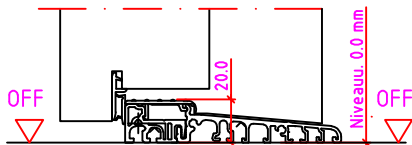

Maßangaben in mm

	Datum	Name	Objekt:	Maßstab:	Jeld-Wen Türen GmbH A-4582 Spital am Pyhrn
Gez.:	27.10.14	agro	Kunde/Lieferant:		
Gepr.:	15.09.17	alk	AB-Nr.:		
Benennung:			Zeichnungs-Nr.		
Nutzbare DGL LG-Stock Einfachfalz (EI30) ohne Blindstock 18er Band und 0/12/32mm Niveauunterschied			00690160 / A		
Bemerkungen:			Ersatz für:		Alle Rechte vorbehalten