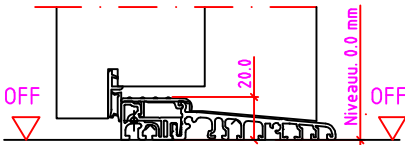

Jeld-Wen Türen GmbH
A-4582 Spital am Pyhrn

Alle Rechte vorbehalten

LG 1SK-R Anschlag links

LG 1SK-R Anschlag rechts

OFF
Niveauu. 20.0 mm

OFF
Niveauu. 0.0 mm
OFF

OFF
Niveauu. 32.0 mm
OFF

Maßangaben in mm